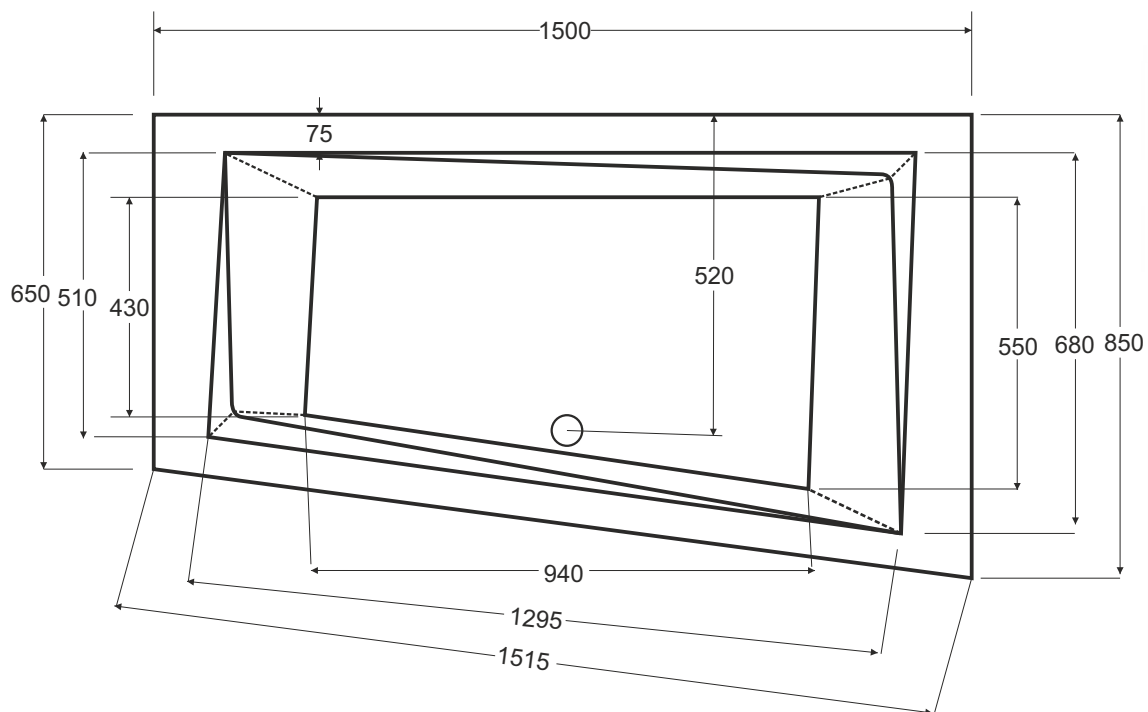

**besco** Wanna asymetryczna **INTIMA SLIM PRAWA** 150x85cm

Więcej informacji: [www.besco.eu](http://www.besco.eu)

**besco**