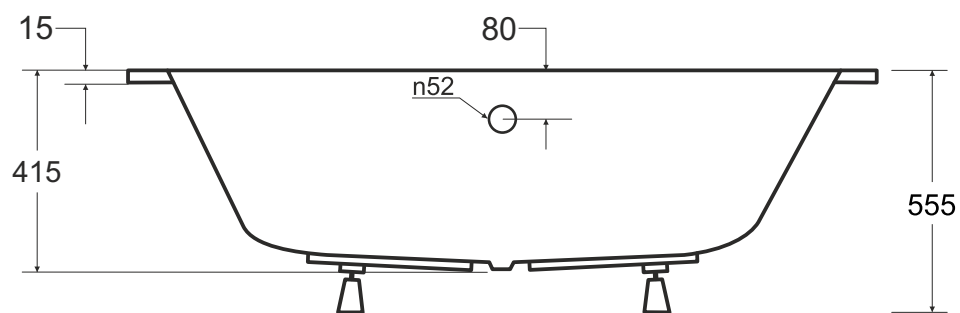

**besco** Wanna asymetryczna **INTIMA SLIM PRAWA** 150x85cm

Więcej informacji: [www.besco.eu](http://www.besco.eu)

**besco**