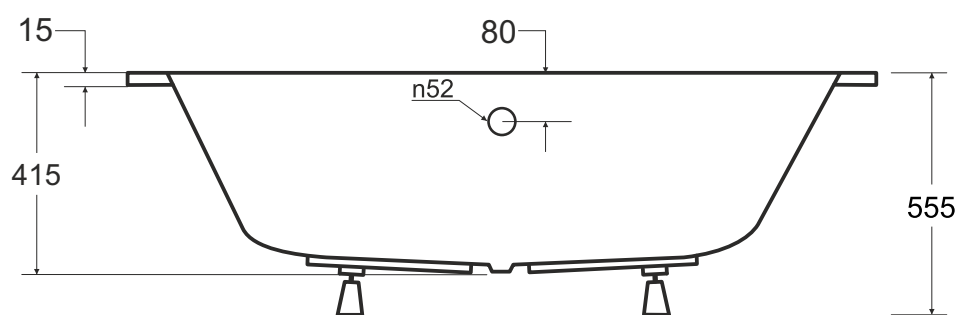

besco Wanna asymetryczna INTIMA SLIM LEWA 150x85cm

Więcej informacji: www.besco.eu