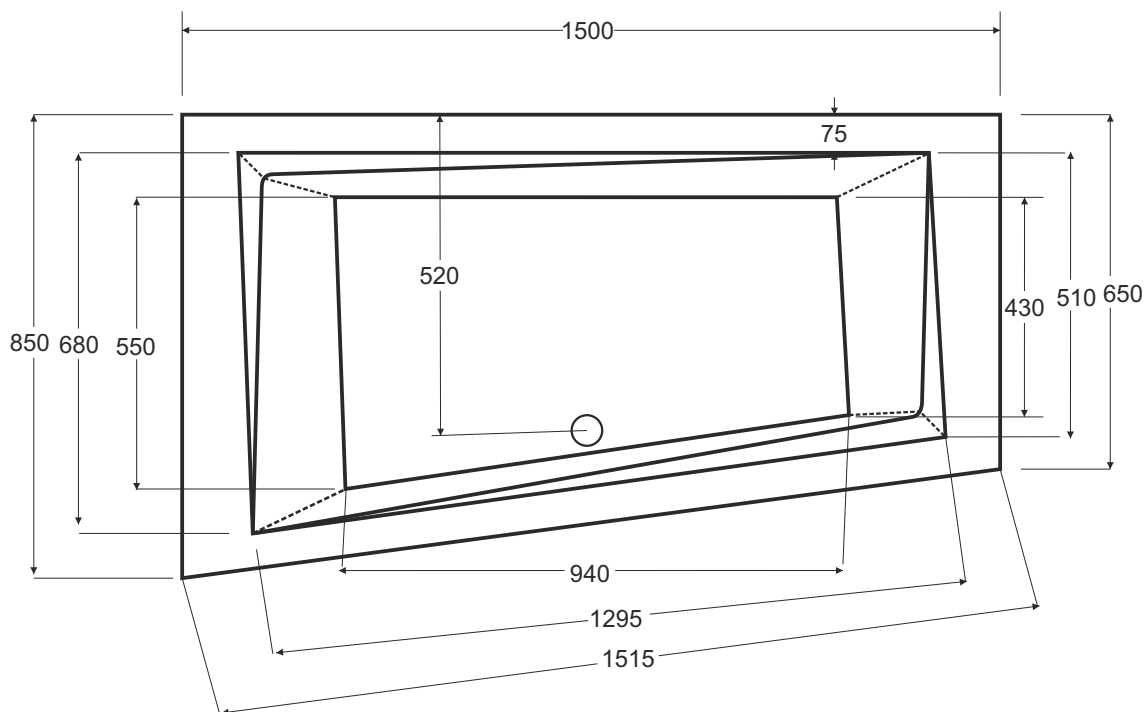

besco Wanna asymetryczna INTIMA SLIM LEWA 150x85cm

Więcej informacji: www.besco.eu