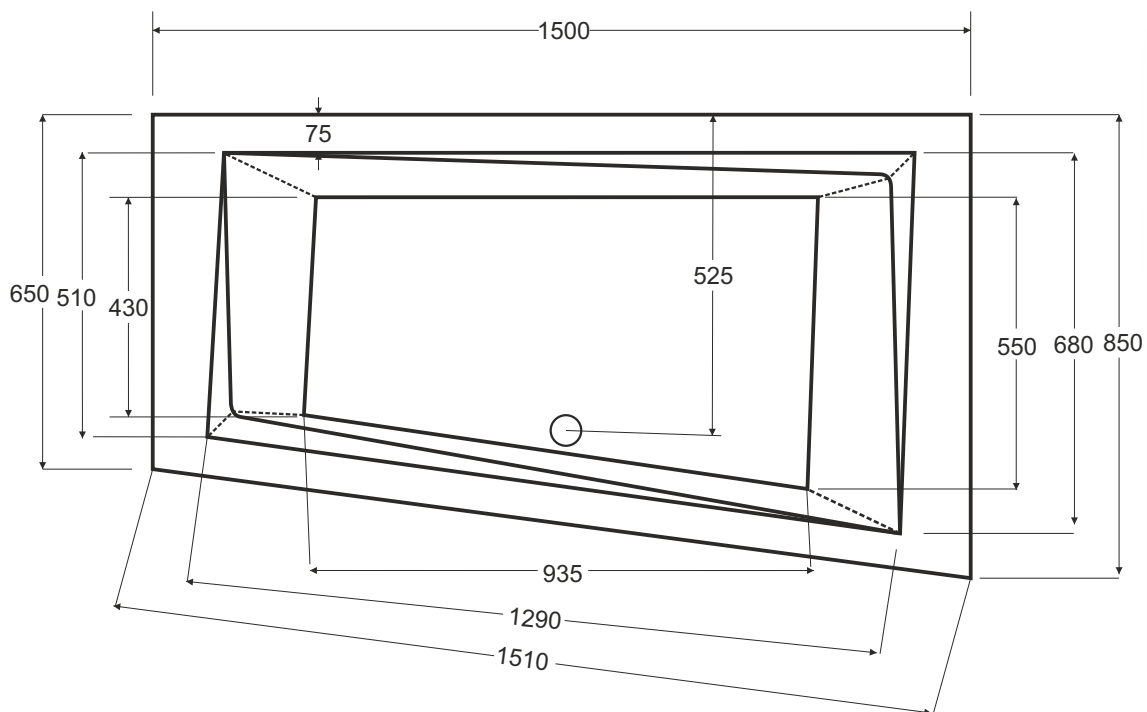

Wanna asymetryczna INTIMA PRAWA 150 x 85cm

Więcej informacji: www.besco.eu