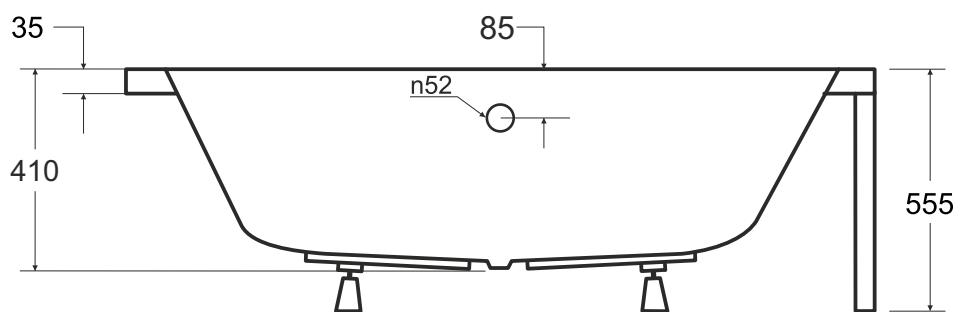

Wanna asymetryczna INTIMA PRAWA 150 x 85cm

Więcej informacji: www.besco.eu