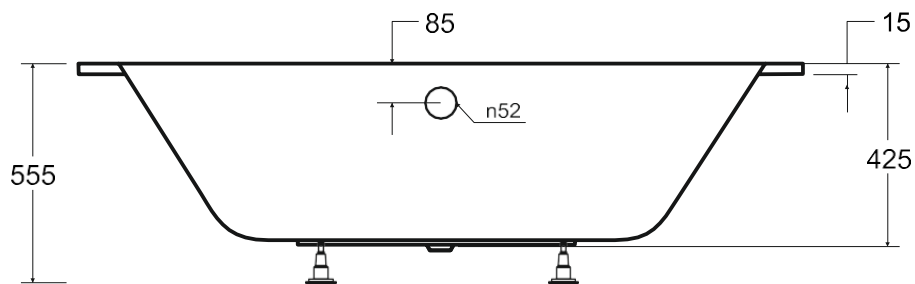

Wanna asymetryczna **AVITA SLIM** prawa 180x80cm

Więcej informacji: www.besco.eu