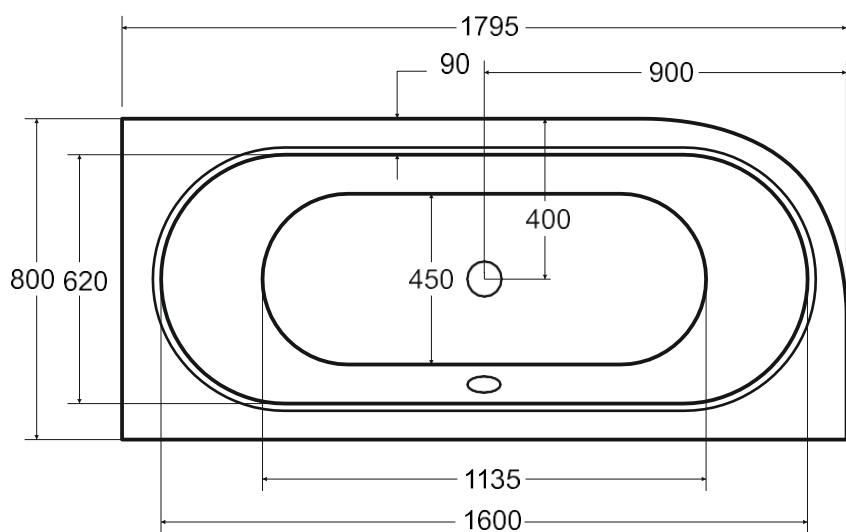

Wanna asymetryczna **AVITA SLIM** prawa 180x80cm

Więcej informacji: www.besco.eu