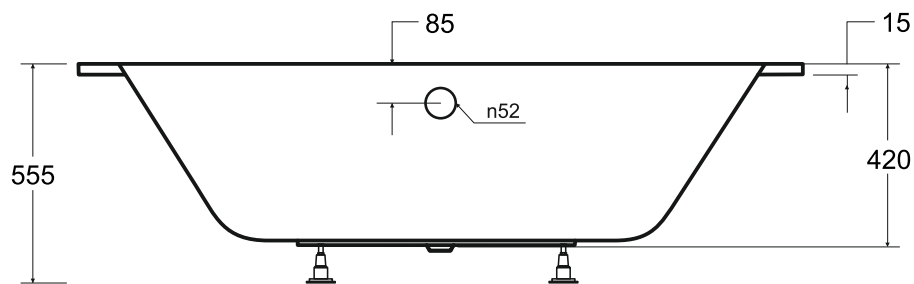

Wanna asymetryczna **AVITA SLIM** prawa 170x75 cm

Więcej informacji: www.besco.eu