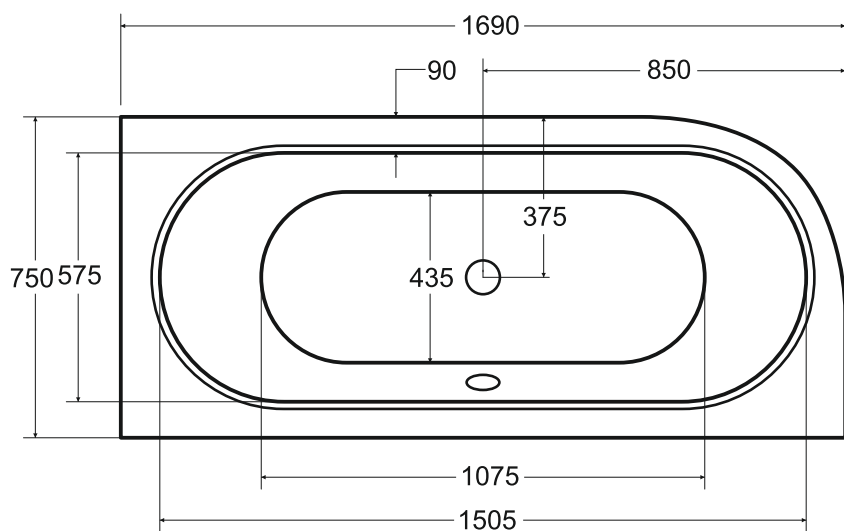

Wanna asymetryczna **AVITA SLIM** prawa 170x75 cm

Więcej informacji: www.besco.eu