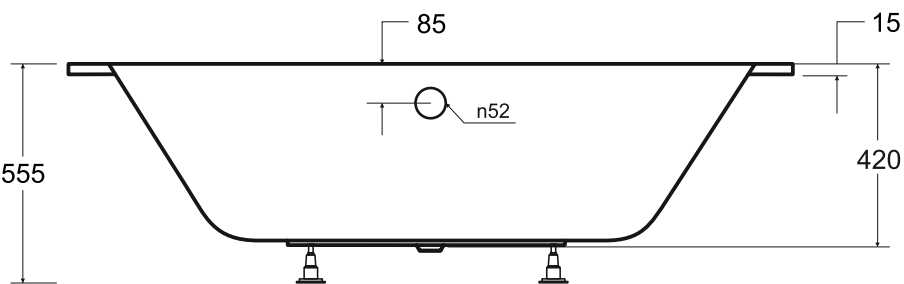

**besco** Wanna asymetryczna **AVITA SLIM** prawa 160x75 cm

Więcej informacji: [www.besco.eu](http://www.besco.eu)