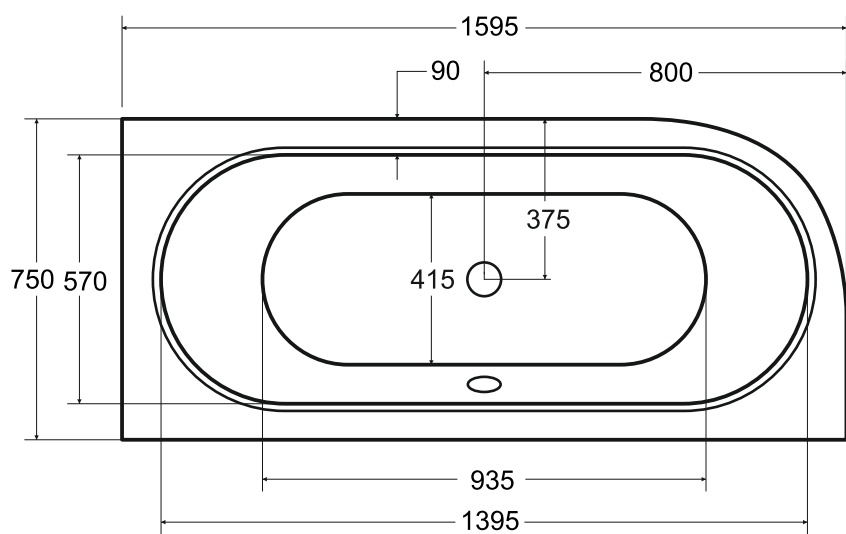

**besco** Wanna asymetryczna **AVITA SLIM** prawa 160x75 cm

Więcej informacji: [www.besco.eu](http://www.besco.eu)