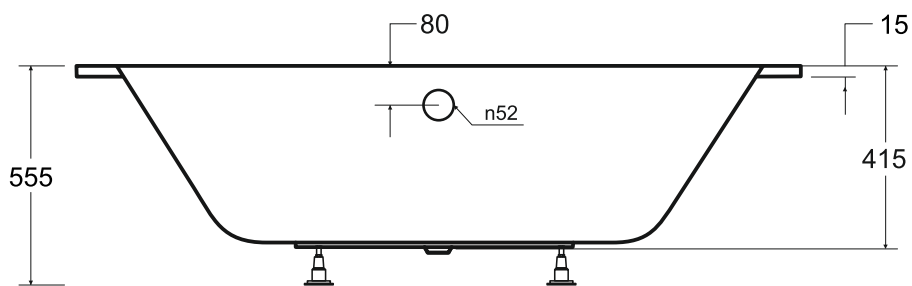

besco Wanna asymetryczna **AVITA SLIM** prawa 150x75 cm

Więcej informacji: www.besco.eu