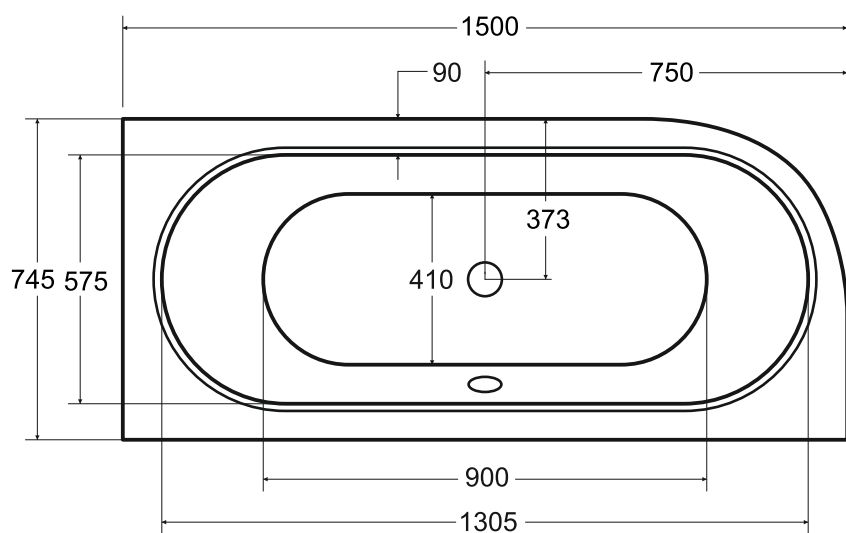

besco Wanna asymetryczna **AVITA SLIM** prawa 150x75 cm

Więcej informacji: www.besco.eu