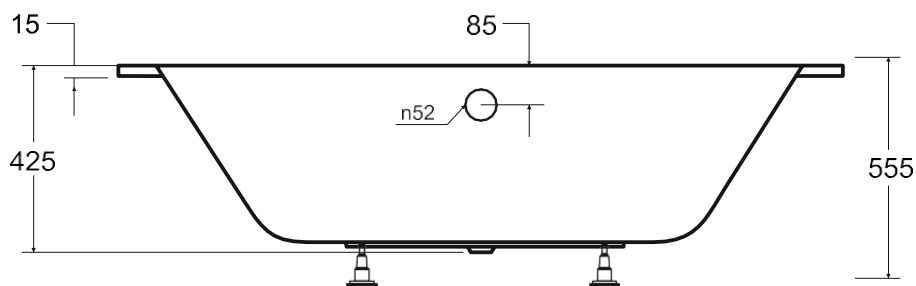

Wanna asymetryczna **AVITA SLIM** lewa 180x80 cm

Więcej informacji: [www.besco.eu](http://www.besco.eu)