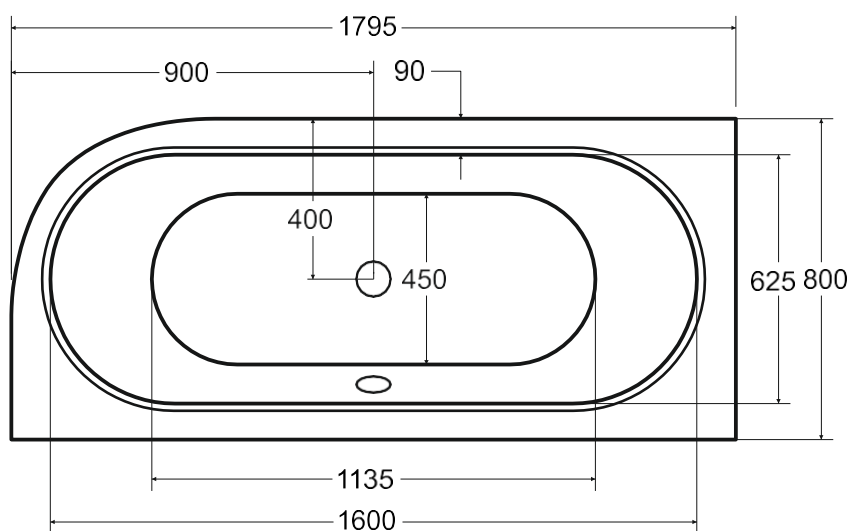

Wanna asymetryczna **AVITA SLIM** lewa 180x80 cm

Więcej informacji: [www.besco.eu](http://www.besco.eu)