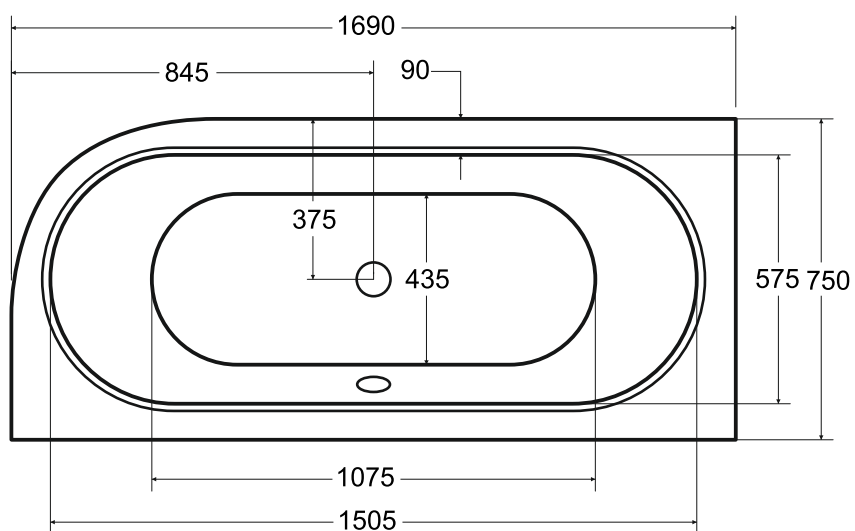

besco Wanna asymetryczna **AVITA SLIM** lewa 170x75 cm

Więcej informacji: www.besco.eu