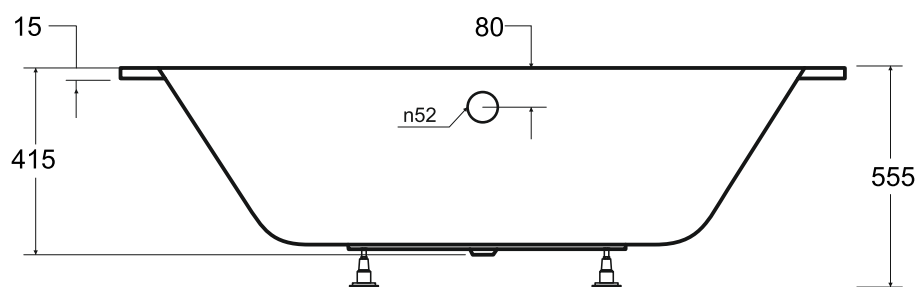

besco Wanna asymetryczna **AVITA SLIM** lewa 170x75 cm

Więcej informacji: www.besco.eu