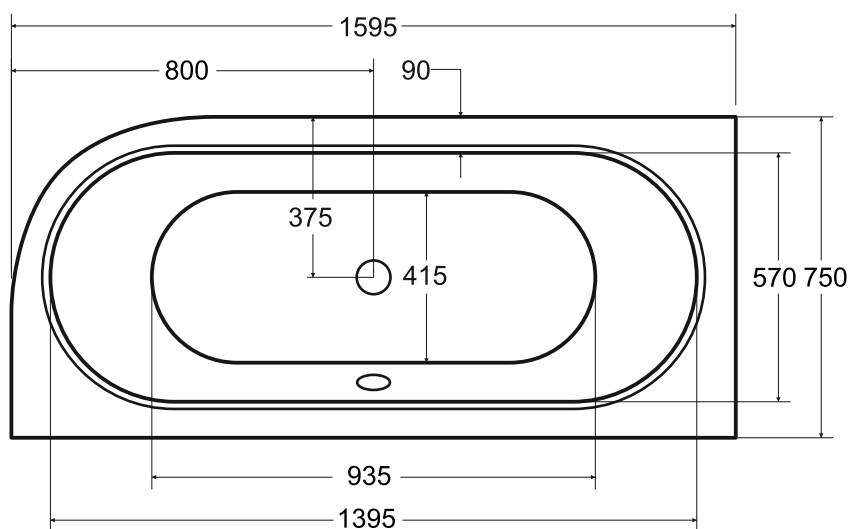

Wanna asymetryczna **AVITA SLIM** lewa 160x75 cm

Więcej informacji: [www.besco.eu](http://www.besco.eu)