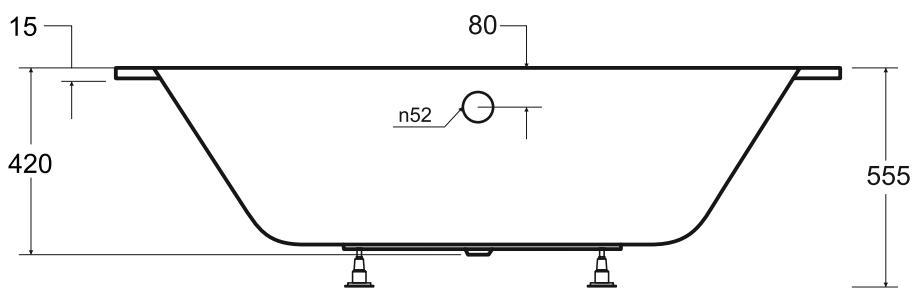

Wanna asymetryczna **AVITA SLIM** lewa 160x75 cm

Więcej informacji: [www.besco.eu](http://www.besco.eu)