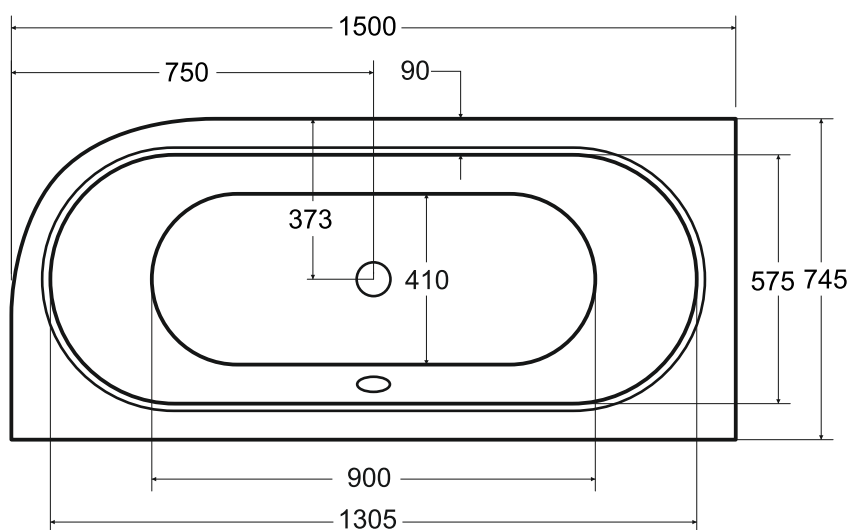

# Wanna asymetryczna AVITA SLIM lewa 150x75 cm

Więcej informacji: [www.besco.eu](http://www.besco.eu)