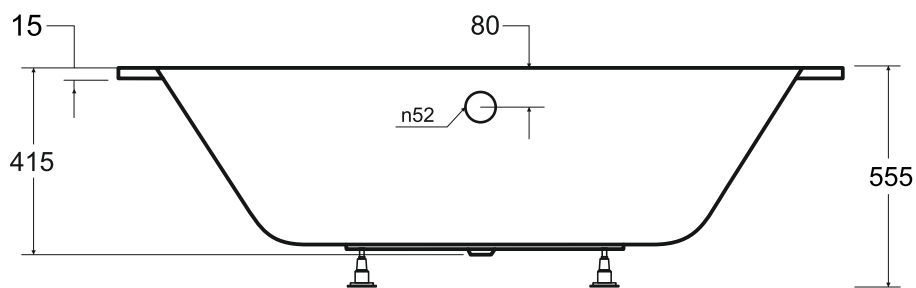

# Wanna asymetryczna AVITA SLIM lewa 150x75 cm

Więcej informacji: [www.besco.eu](http://www.besco.eu)