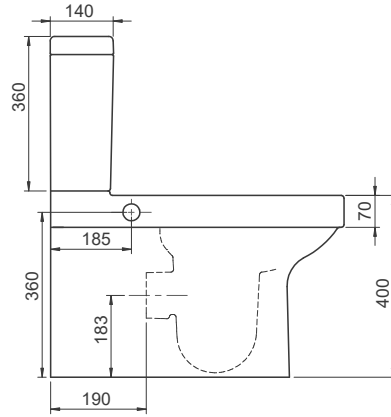

## Noura Duvara Sıfır Klozet

Close Couple Toilets, Noura

028700 (-s/ -d)

Entegre Ara Musluklu

*With Integrated Bidet Faucet*

**Turkuaz Seramik haber vermeksizin, ürünler ve teknik detaylarında değişiklik yapma hakkını saklı tutar.**

**Tüm çizimler standart toleranslar dahilindedir. Montaj uygulamalarında kesin ölçü ihtiyacı olursa ürün üzerinden alınan birebir ölçüler kullanılmalıdır.**

Turkuaz Seramik reserves the right to make changes in products and technical details without prior notice.

All drawings contain the necessary measurements which are subject to standard tolerances. For exact measurements, in particular for customized installation scenarios, it can only be taken from the finished ceramic product.