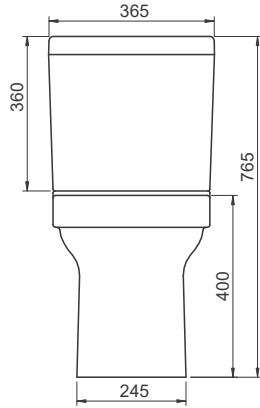

## Noura Duvara Sıfır Klozet

Close Couple Toilets, Noura

028700 (-s/ -d)

Entegre Ara Musluklu

*With Integrated Bidet Faucet*

**Turkuaz Seramik haber vermeksizin, ürünler ve teknik detaylarında değişiklik yapma hakkını saklı tutar.**

**Tüm çizimler standart toleranslar dahilindedir. Montaj uygulamalarında kesin ölçü ihtiyacı olursa ürün üzerinden alınan birebir ölçüler kullanılmalıdır.**

Turkuaz Seramik reserves the right to make changes in products and technical details without prior notice.

All drawings contain the necessary measurements which are subject to standard tolerances. For exact measurements, in particular for customized installation scenarios, it can only be taken from the finished ceramic product.