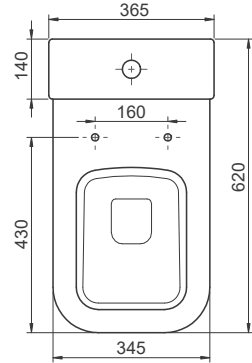

## Noura Duvara Sıfır Klozet

Close Couple Toilets, Noura

028700 (-s/ -d)

Entegre Ara Musluklu

*With Integrated Bidet Faucet*

**Turkuaz Seramik haber vermeksizin, ürünler ve teknik detaylarında değişiklik yapma hakkını saklı tutar.**

**Tüm çizimler standart toleranslar dahilindedir. Montaj uygulamalarında kesin ölçü ihtiyacı olursa ürün üzerinden alınan birebir ölçüler kullanılmalıdır.**

Turkuaz Seramik reserves the right to make changes in products and technical details without prior notice.

All drawings contain the necessary measurements which are subject to standard tolerances. For exact measurements, in particular for customized installation scenarios, it can only be taken from the finished ceramic product.