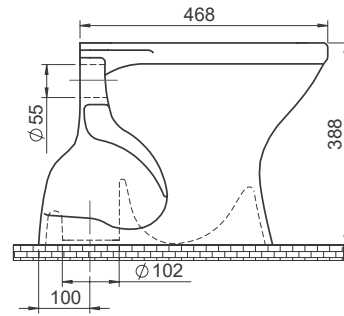

Tek Klozet, Alttan çıkışlı

Toilet S-Type

005000

Turkuaz Seramik haber vermeksizin, ürünler ve teknik detaylarında değişiklik yapma hakkını saklı tutar.

Tüm çizimler standart toleranslar dahilindedir. Montaj uygulamalarında kesin ölçü ihtiyacı olursa ürün üzerinden alınan birebir ölçüler kullanılmalıdır.

Turkuaz Seramik reserves the right to make changes in products and technical details without prior notice.

All drawings contain the necessary measurements which are subject to standard tolerances. For exact measurements, in particular for customized installation scenarios, it can only be taken from the finished ceramic product.