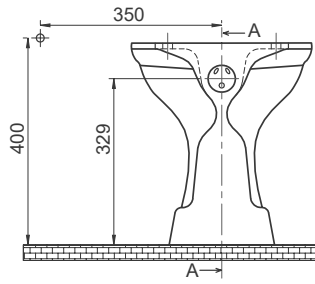

Tek Klozet, Alttan çıkışlı

Toilet S-Type

005000

Turkuaz Seramik haber vermeksizin, ürünler ve teknik detaylarında değişiklik yapma hakkını saklı tutar.

Tüm çizimler standart toleranslar dahilindedir. Montaj uygulamalarında kesin ölçü ihtiyacı olursa ürün üzerinden alınan birebir ölçüler kullanılmalıdır.