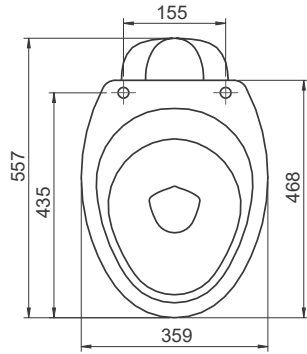

Tek Klozet, Alttan çıkışlı

Toilet S-Type

005000

Turkuaz Seramik haber vermeksizin, ürünler ve teknik detaylarında değişiklik yapma hakkını saklı tutar.

Tüm çizimler standart toleranslar dahilindedir. Montaj uygulamalarında kesin ölçü ihtiyacı olursa ürün üzerinden alınan birebir ölçüler kullanılmalıdır.

Turkuaz Seramik reserves the right to make changes in products and technical details without prior notice.

All drawings contain the necessary measurements which are subject to standard tolerances. For exact measurements, in particular for customized installation scenarios, it can only be taken from the finished ceramic product.