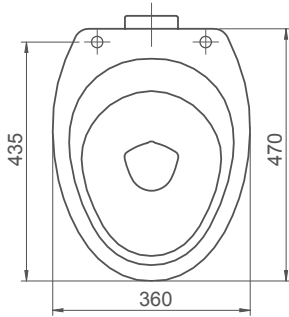

Tek Klozet, Arkadan çıkışlı

Toilet P-Type

005100

Turkuaz Seramik haber vermeksizin, ürünler ve teknik detaylarında değişiklik yapma hakkını saklı tutar.

Tüm çizimler standart toleranslar dahilindedir. Montaj uygulamalarında kesin ölçü ihtiyacı olursa ürün üzerinden alınan birebir ölçüler kullanılmalıdır.