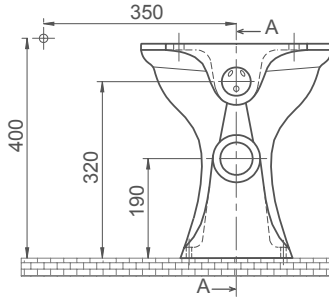

Tek Klozet, Arkadan çıkışlı

Toilet P-Type

005100

Turkuaz Seramik haber vermeksizin, ürünler ve teknik detaylarında değişiklik yapma hakkını saklı tutar.

Tüm çizimler standart toleranslar dahilindedir. Montaj uygulamalarında kesin ölçü ihtiyacı olursa ürün üzerinden alınan birebir ölçüler kullanılmalıdır.

Turkuaz Seramik reserves the right to make changes in products and technical details without prior notice.

All drawings contain the necessary measurements which are subject to standard tolerances. For exact measurements, in particular for customized installation scenarios, it can only be taken from the finished ceramic product.