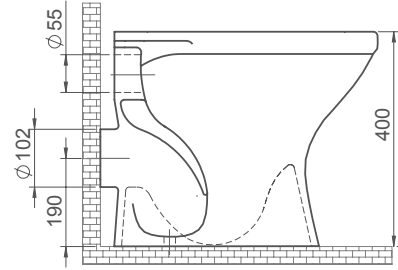

Tek Klozet, Arkadan çıkışlı

Toilet P-Type

005100

Turkuaz Seramik haber vermeksizin, ürünler ve teknik detaylarında değişiklik yapma hakkını saklı tutar.

Tüm çizimler standart toleranslar dahilindedir. Montaj uygulamalarında kesin ölçü ihtiyacı olursa ürün üzerinden alınan birebir ölçüler kullanılmalıdır.

Turkuaz Seramik reserves the right to make changes in products and technical details without prior notice.

All drawings contain the necessary measurements which are subject to standard tolerances. For exact measurements, in particular for customized installation scenarios, it can only be taken from the finished ceramic product.