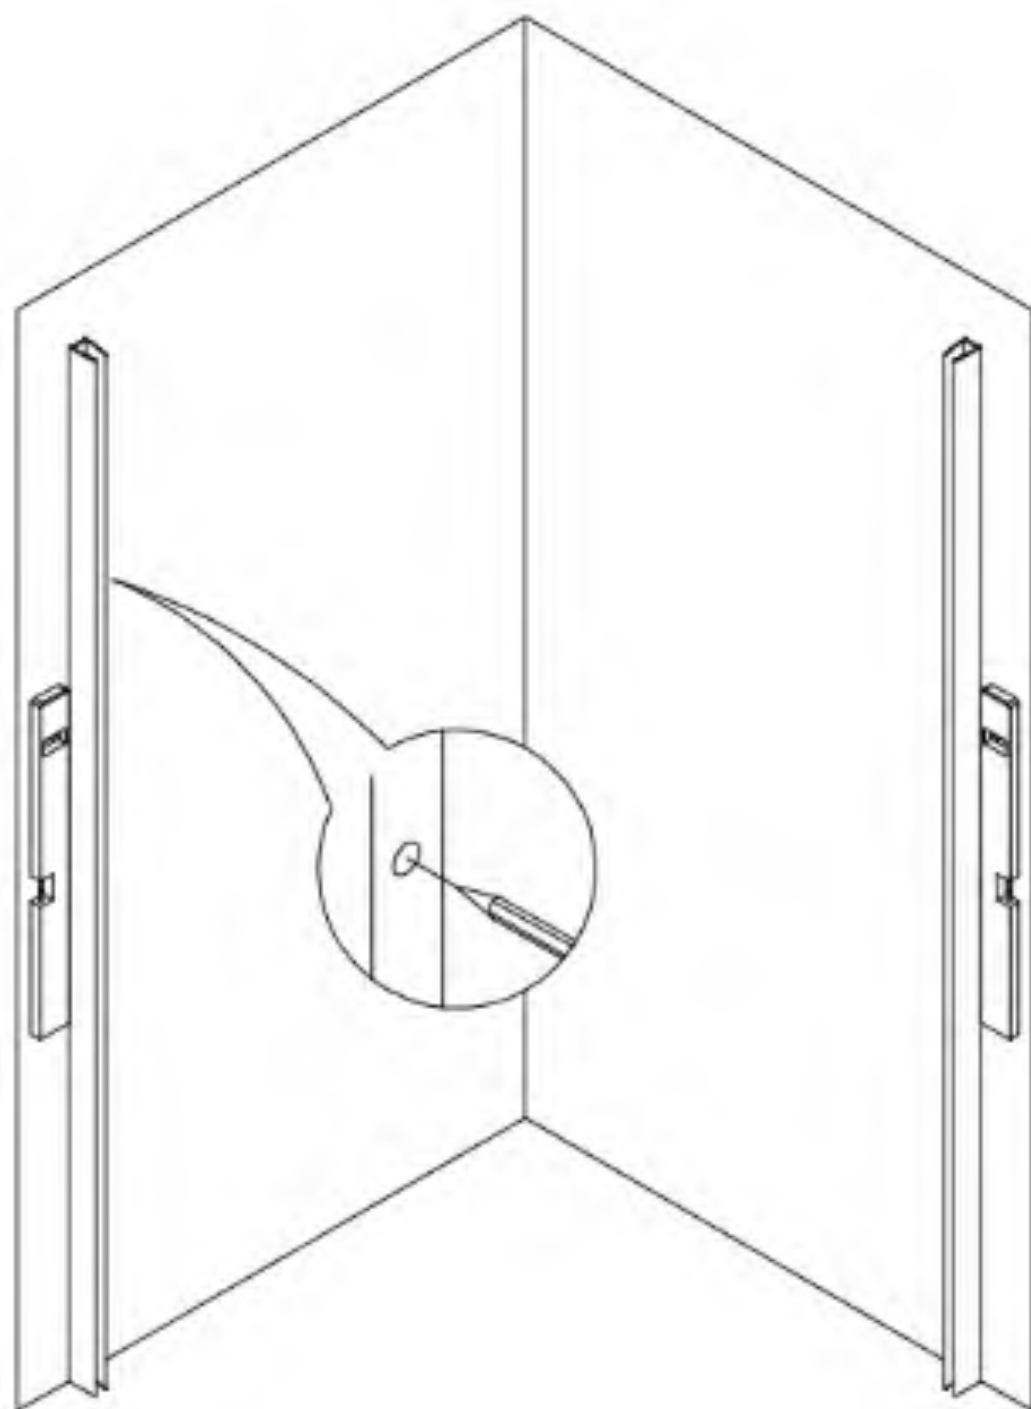

HOMEDEPO

HD Valentin Duo nyílóajtós zuhanykabin

X6

X1