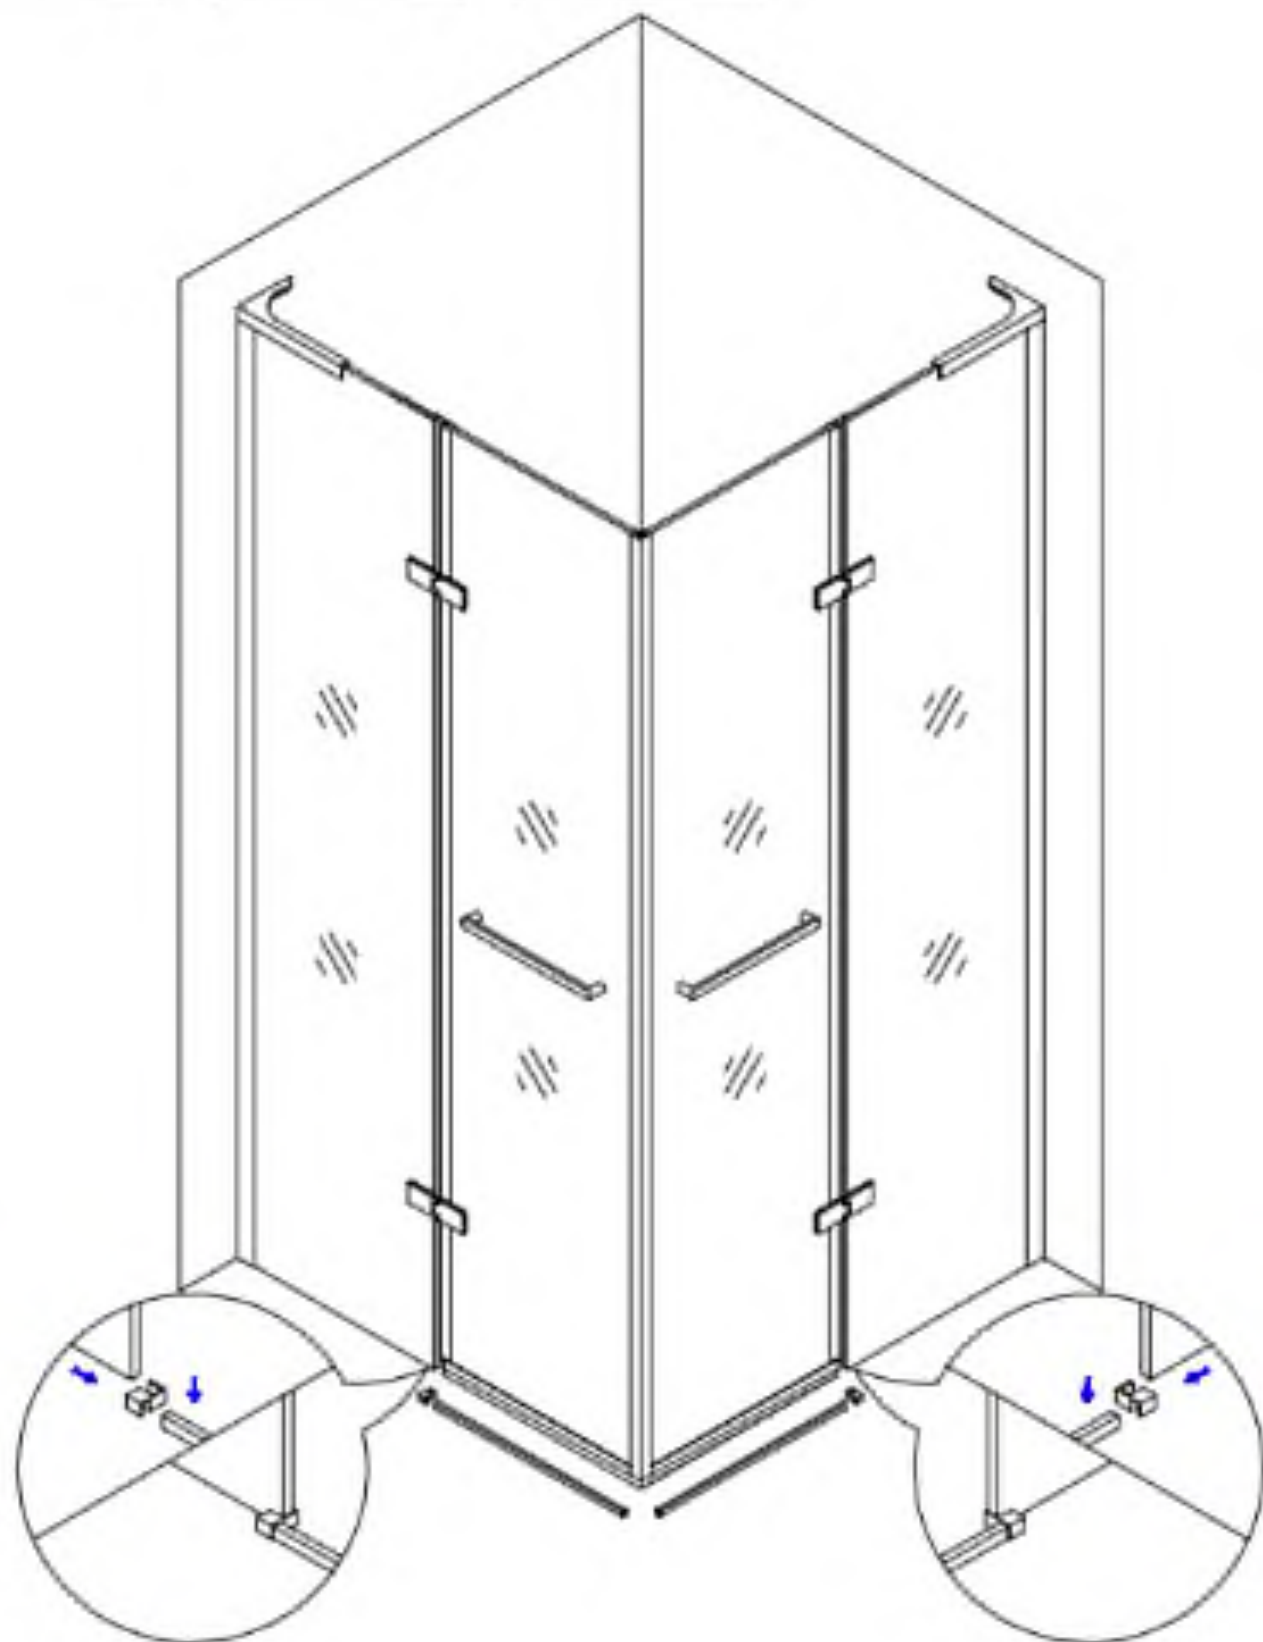

HOMEDEPO

HD Valentin Duo nyílóajtós zuhanykabin

X6

X1