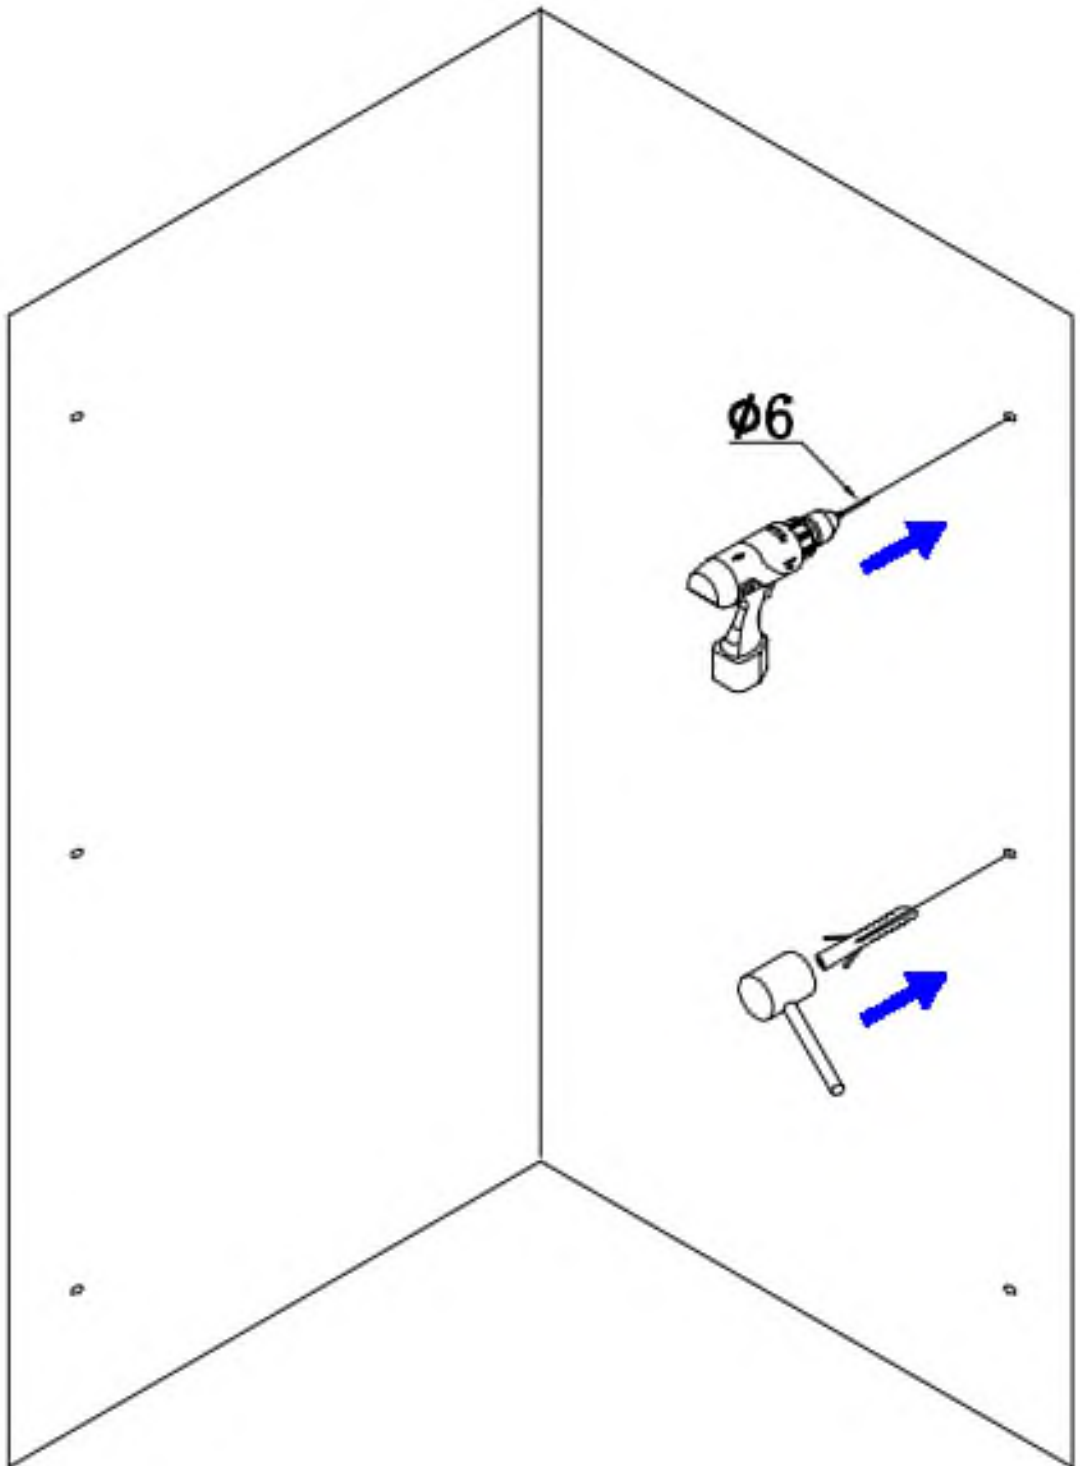

HOMEDEPO

HD Valentin Duo nyílóajtós zuhanykabin

X6

X1