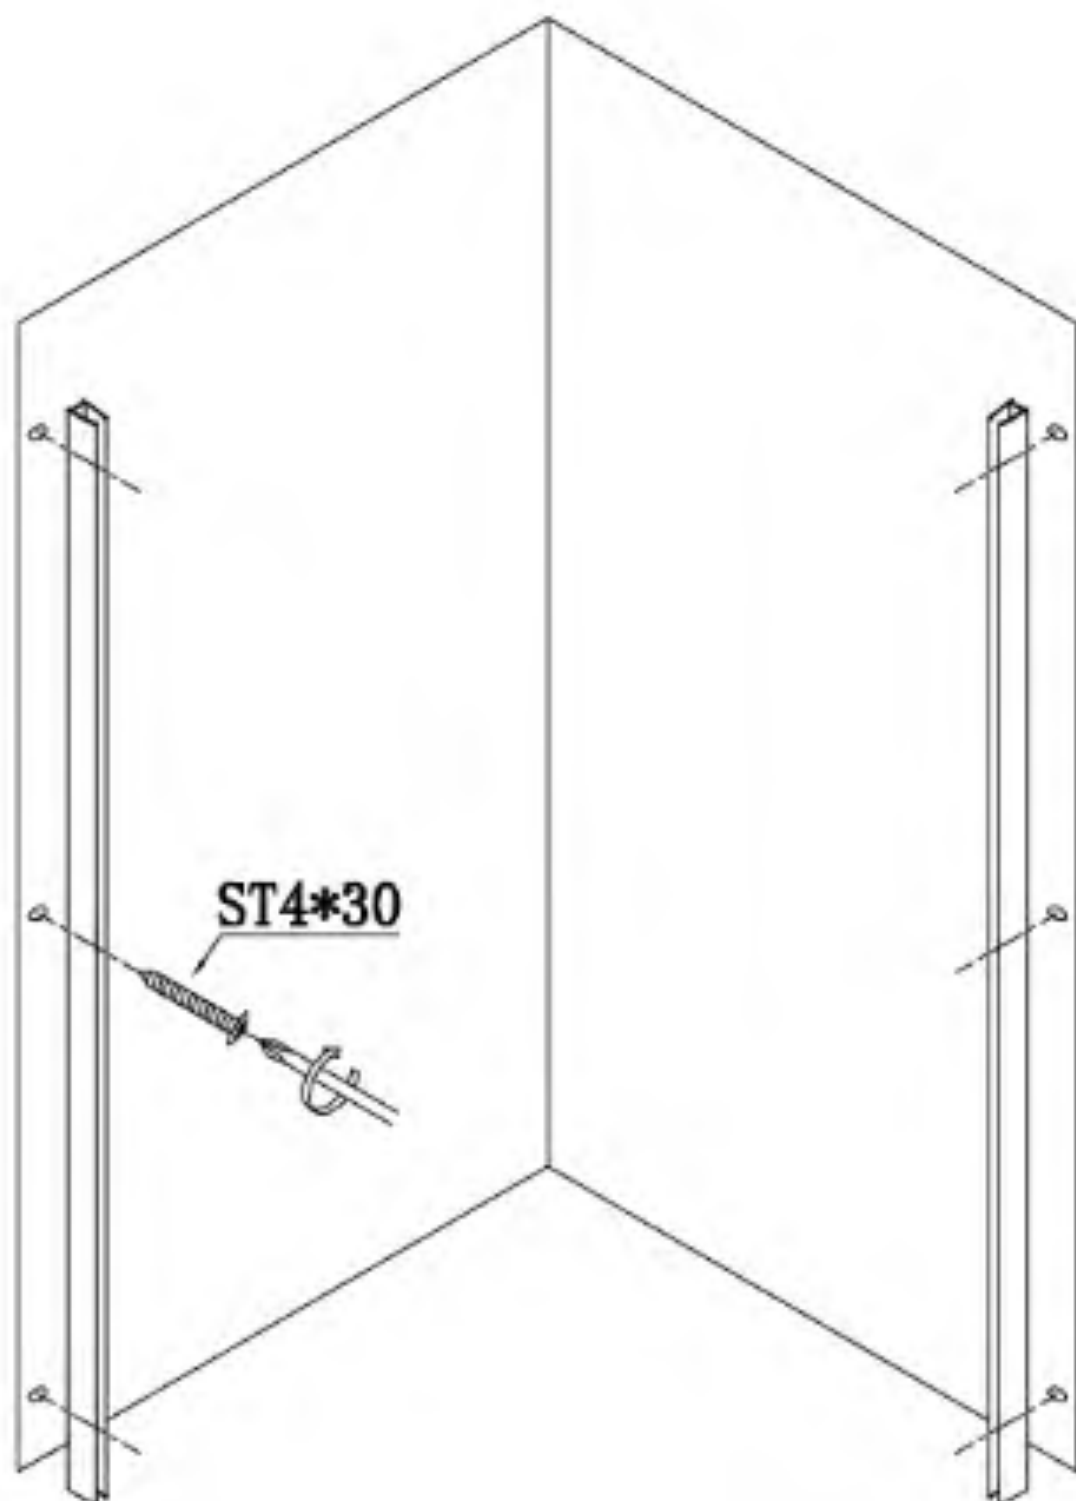

HOMEDEPO

HD Valentin Duo nyílóajtós zuhanykabin

X6

X1