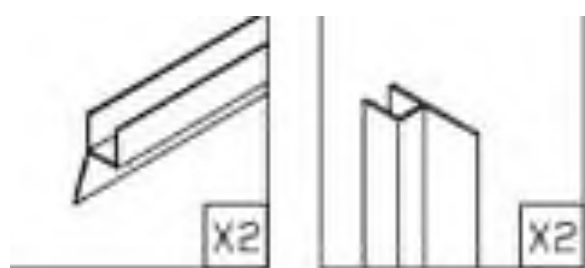

HOMEDEPO

HD Valentin Duo nyílóajtós zuhanykabin

X6

X1