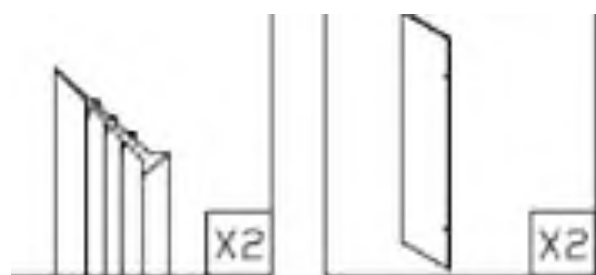

HOMEDEPO

HD Valentin Duo nyílóajtós zuhanykabin

X6

X1