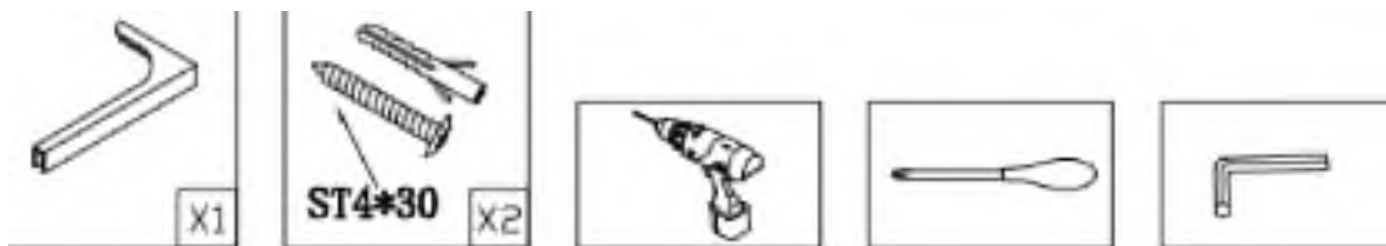

HOMEDEPO

HD Valentin Duo nyílóajtós zuhanykabin

X6

X1