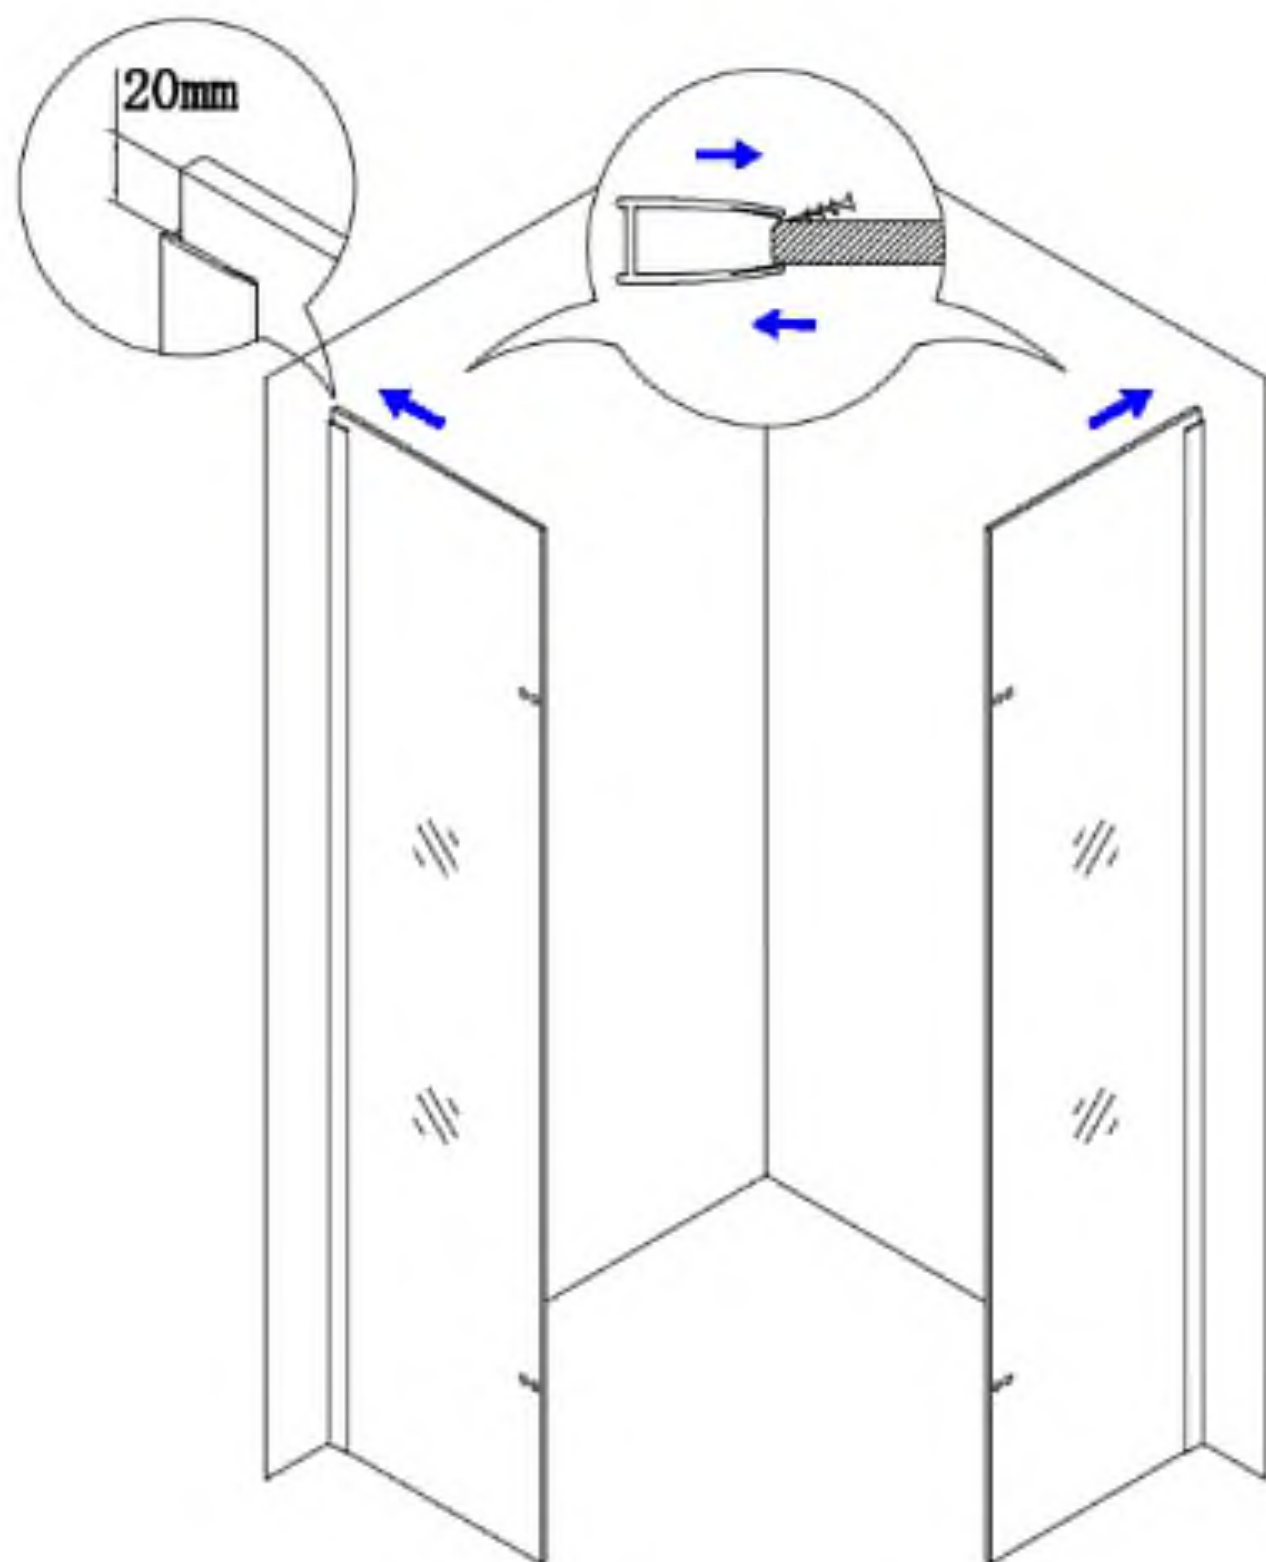

HOMEDEPO

HD Valentin Duo nyílóajtós zuhanykabin

X6

X1