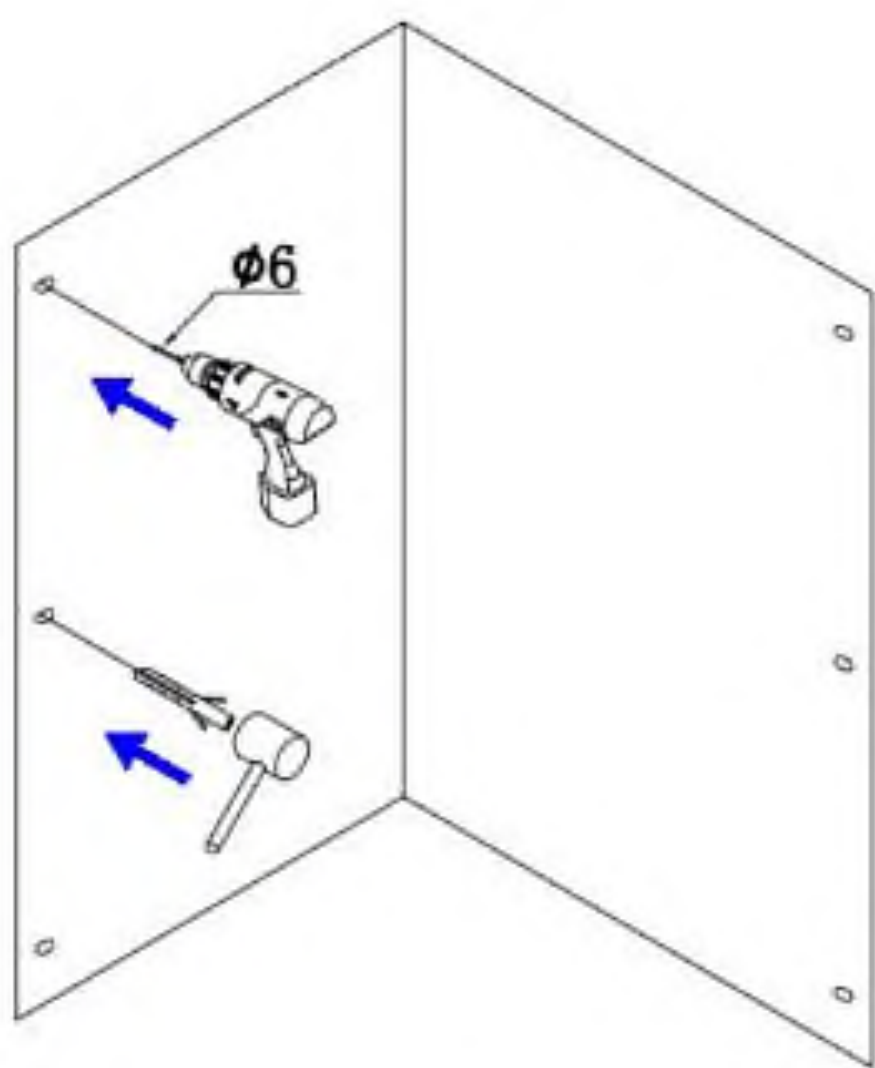

HD Neptun tolóajtós zuhanykabin

ST4*30

X6