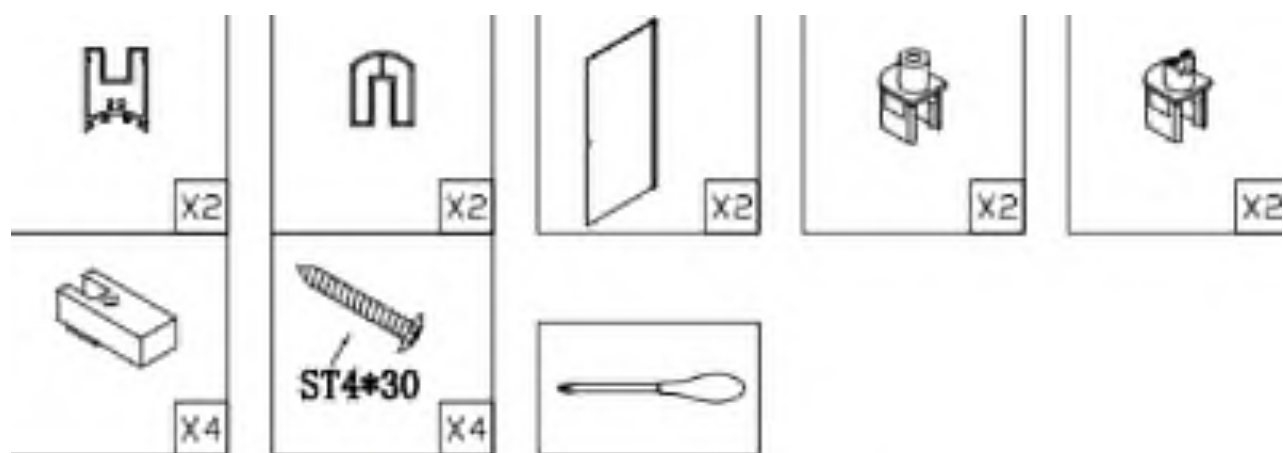

HD Nero Duo nyílóajtós zuhanykabin

ST4*30

X6

X1