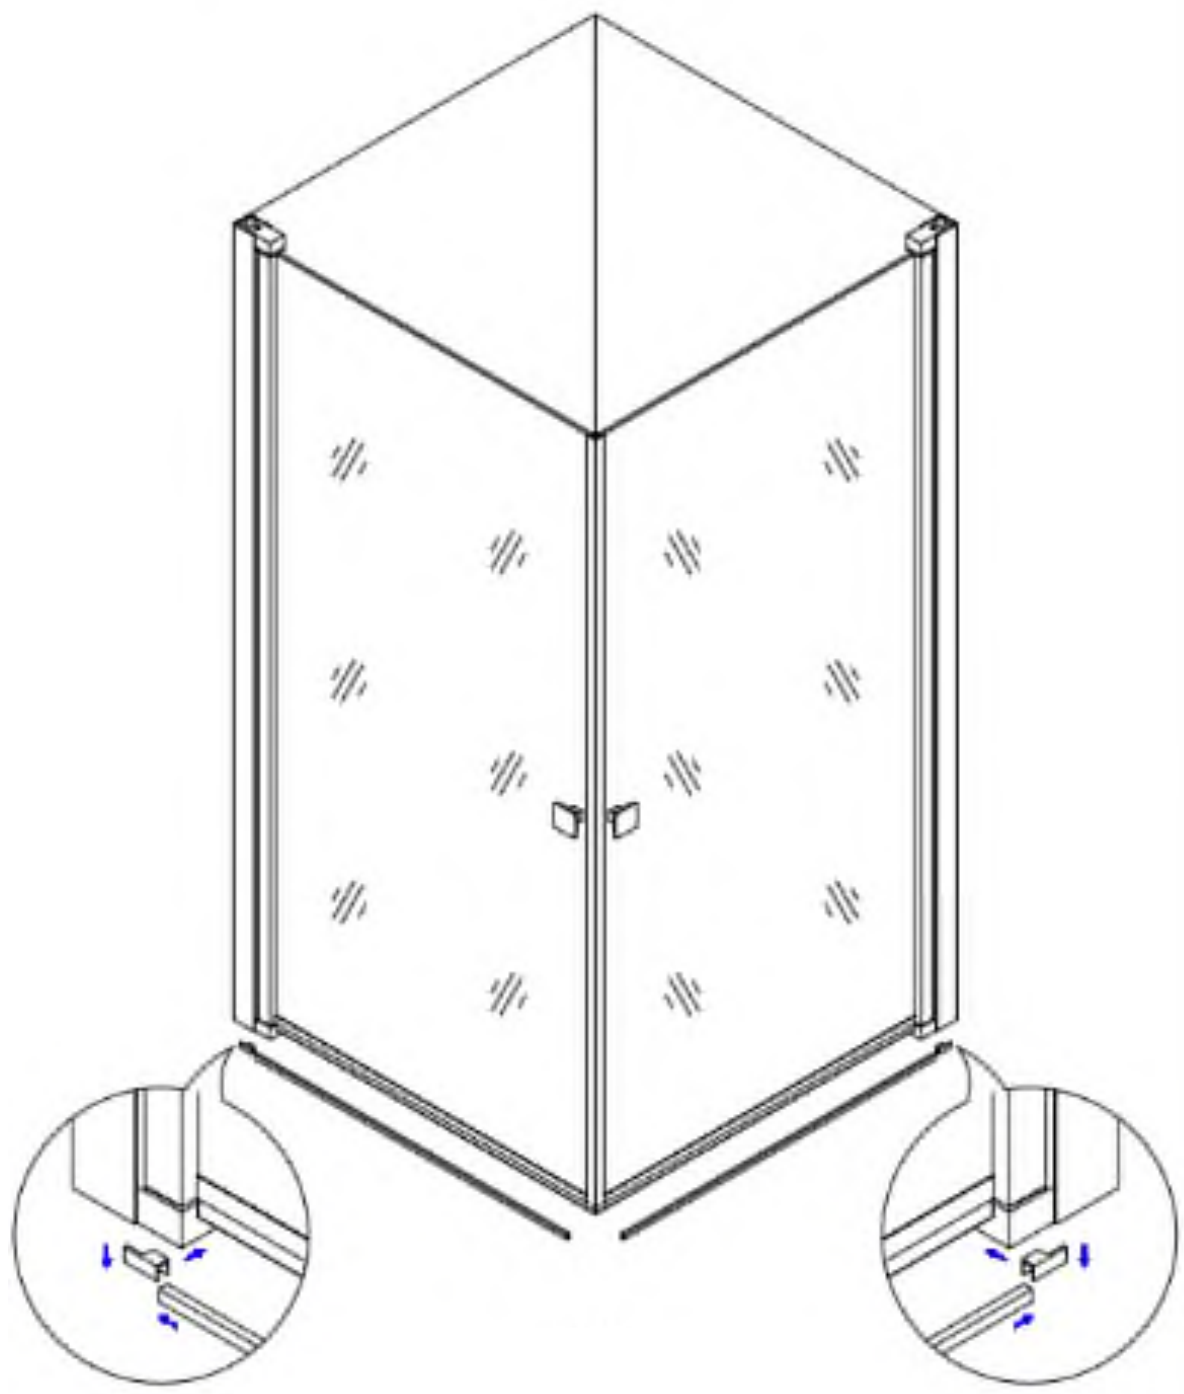

HD Nero Duo nyílóajtós zuhanykabin

ST4*30

X6

X1