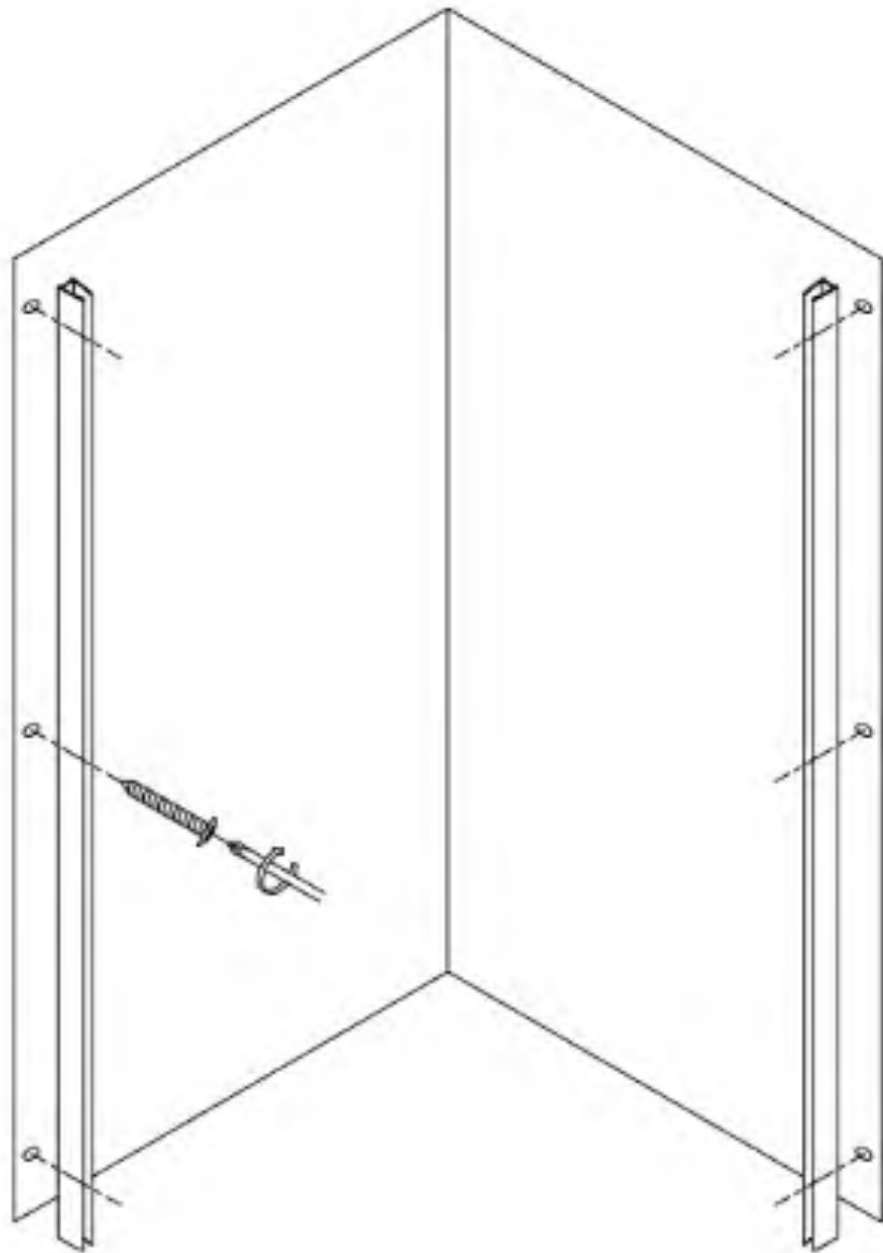

HD Nero Duo nyílóajtós zuhanykabin

ST4*30

X6

X1