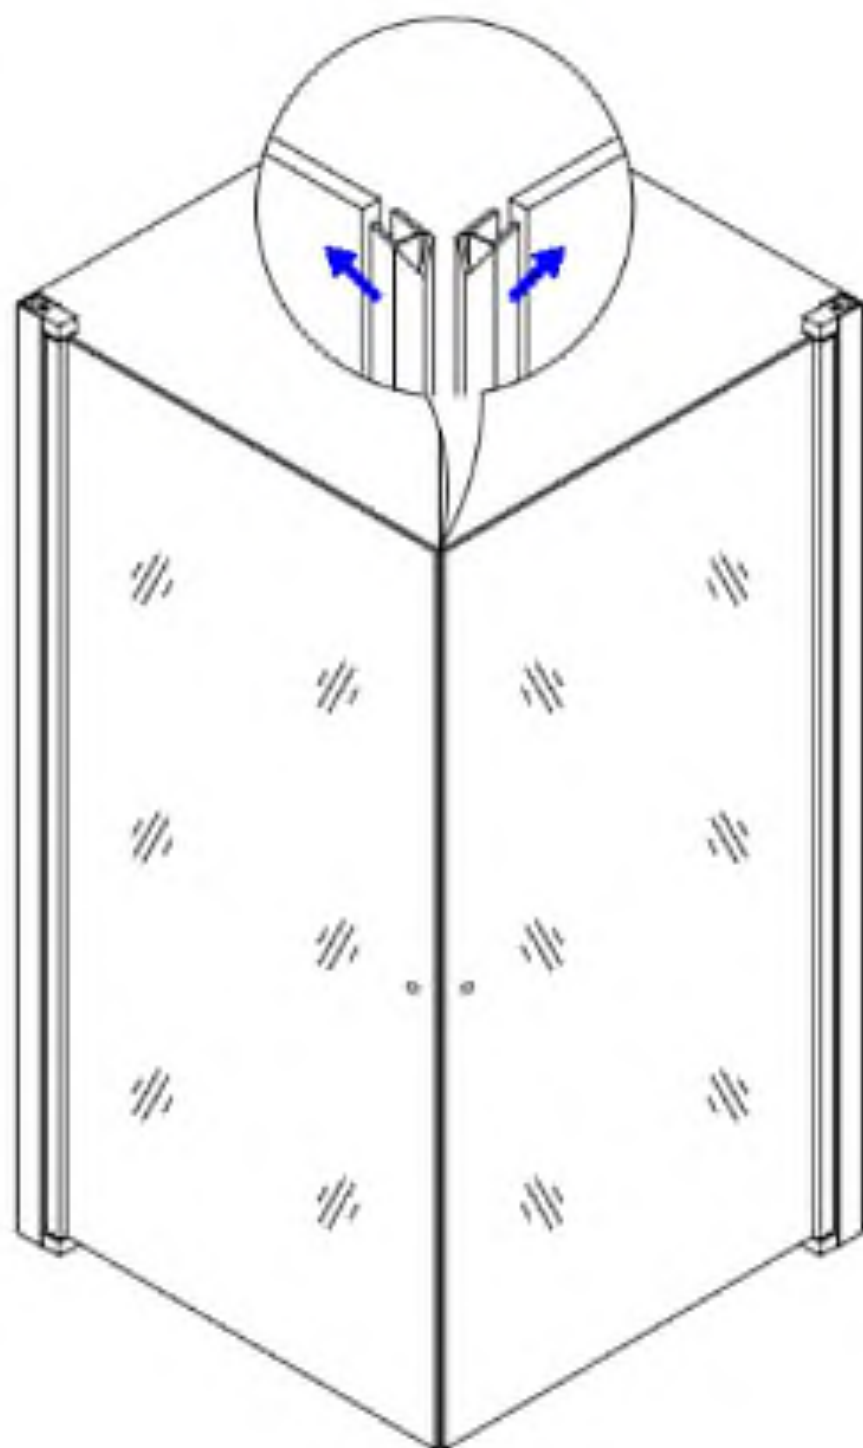

HD Nero Duo nyílóajtós zuhanykabin

ST4*30

X6

X1