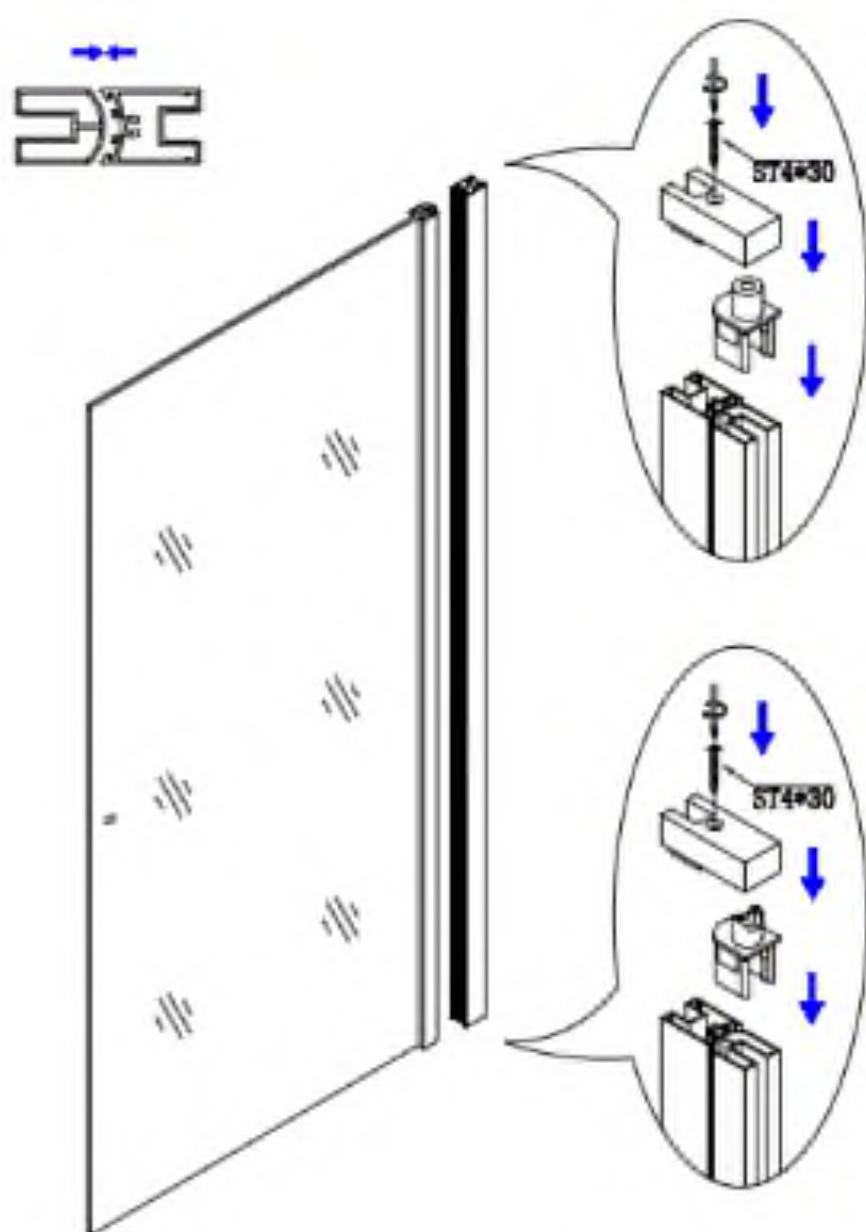

HD Nero Duo nyílóajtós zuhanykabin

ST4*30

X6

X1