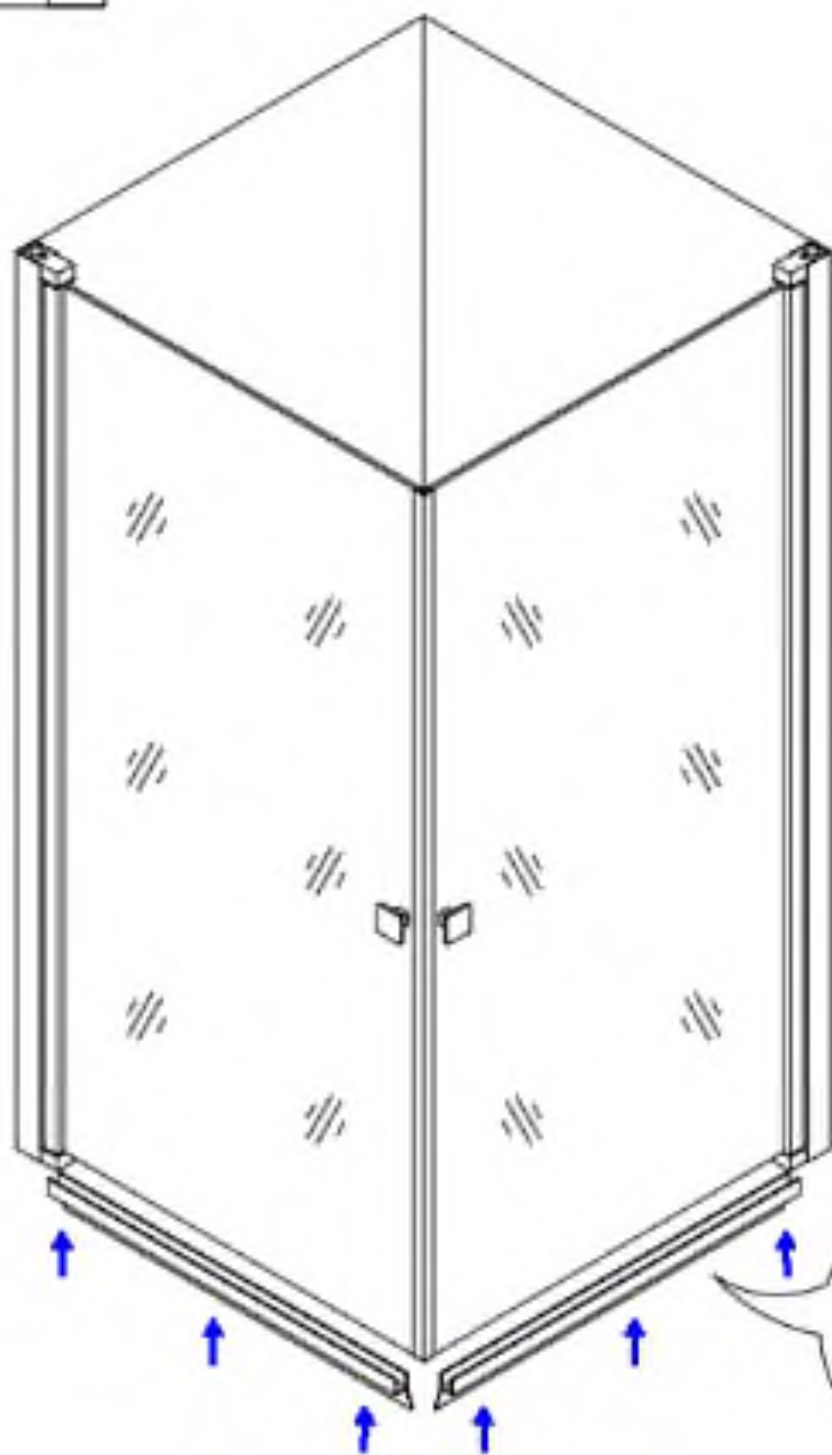

HD Nero Duo nyílóajtós zuhanykabin

ST4*30

X6

X1