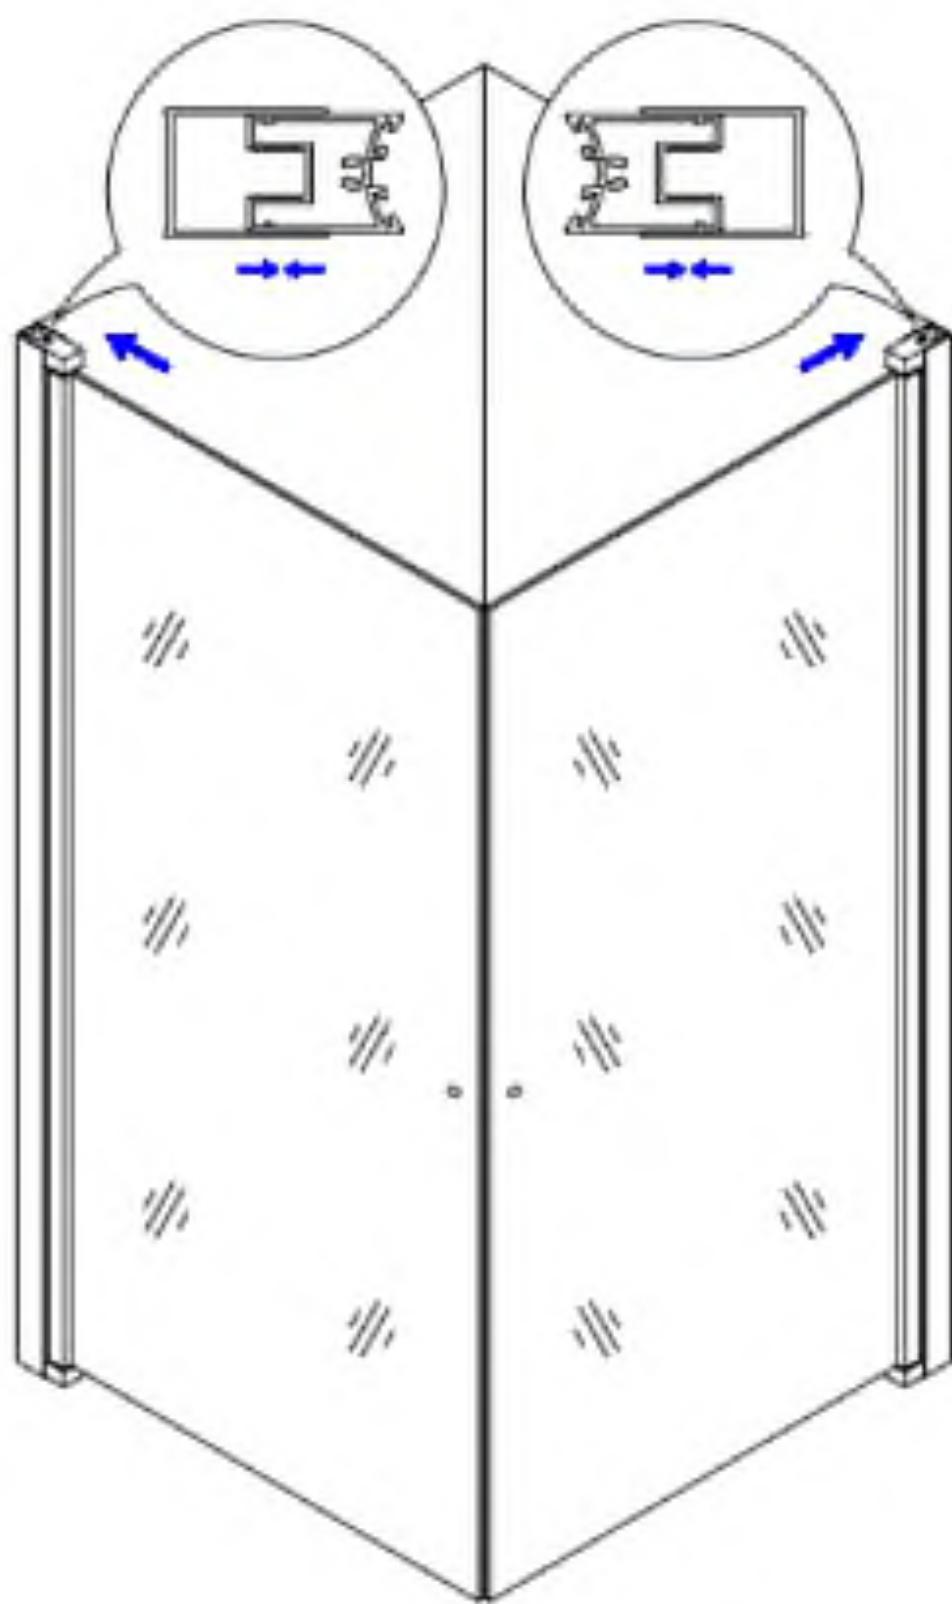

HD Nero Duo nyílóajtós zuhanykabin

ST4*30

X6

X1