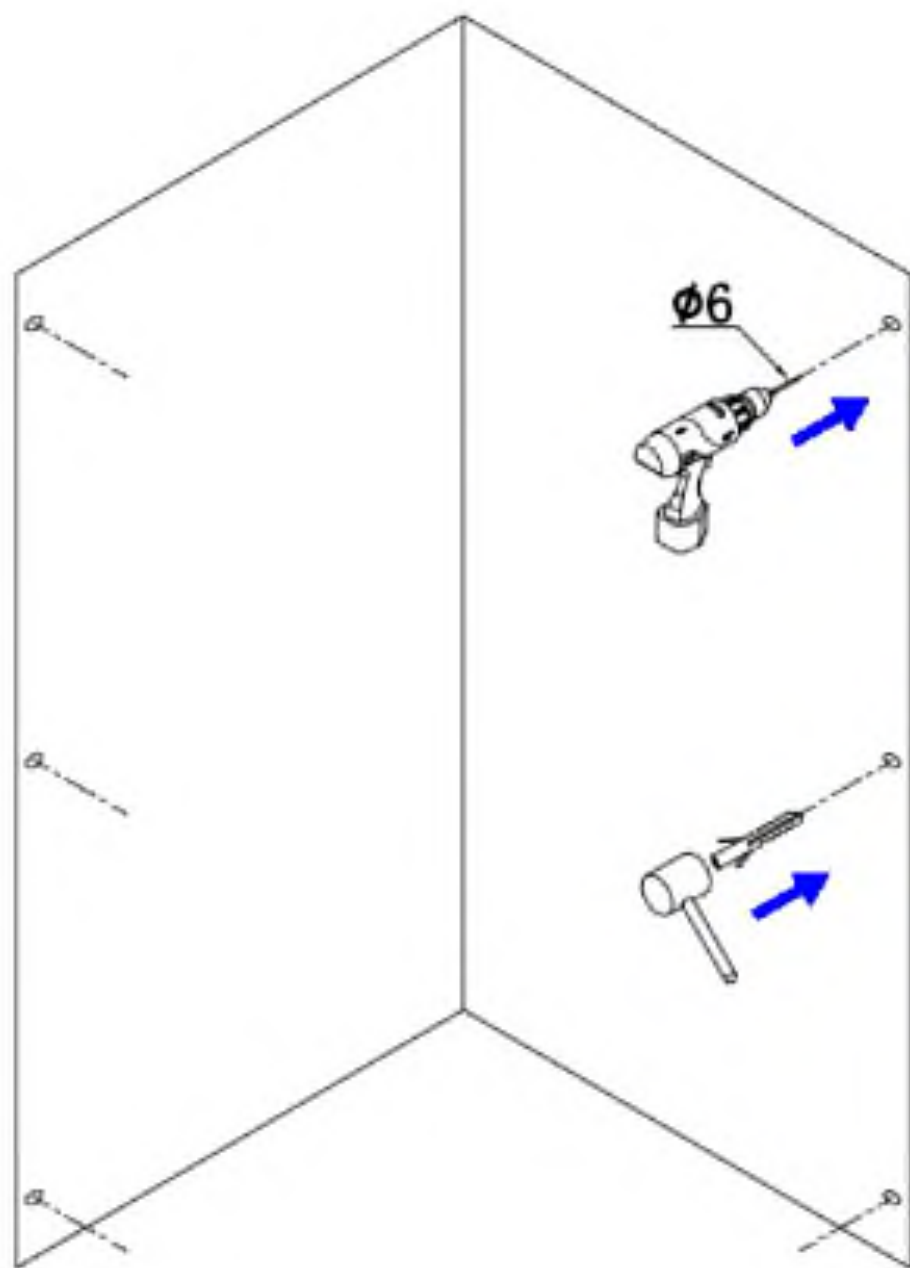

HD Nero Duo nyílóajtós zuhanykabin

ST4*30

X6

X1