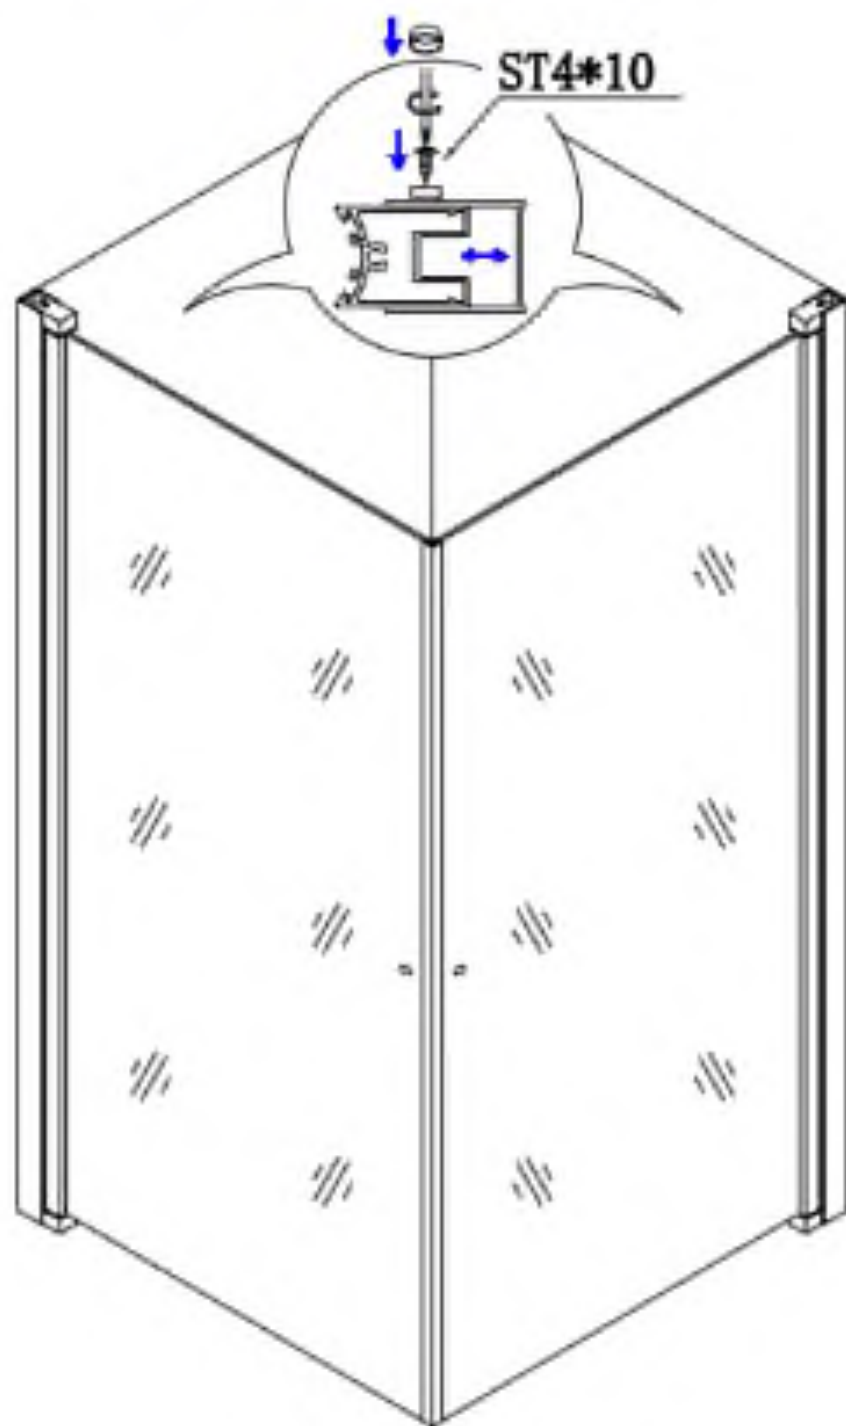

HD Nero Duo nyílóajtós zuhanykabin

ST4*30

X6

X1