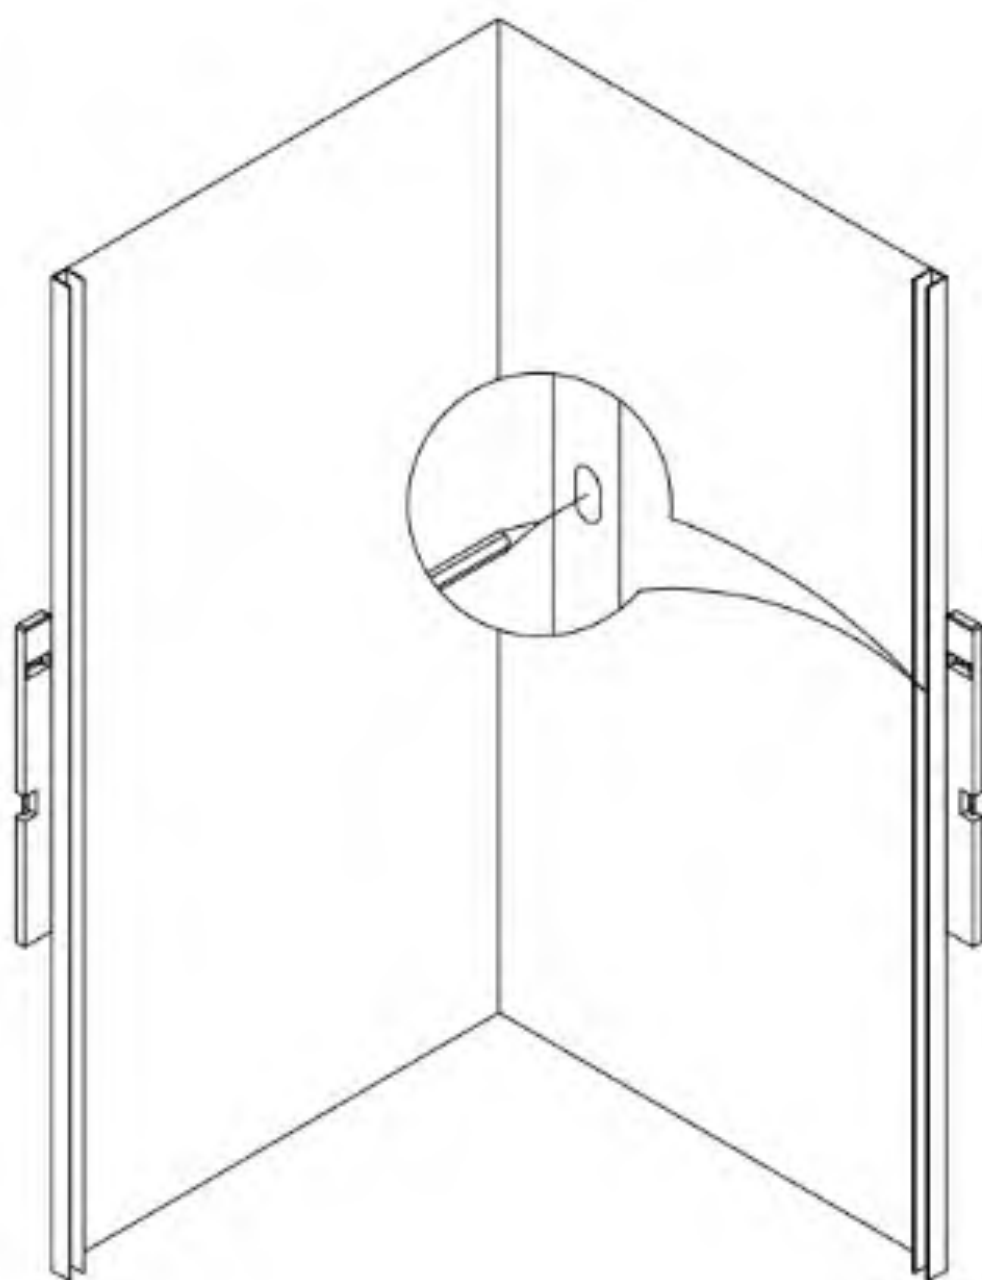

HD Nero Duo nyílóajtós zuhanykabin

ST4*30

X6

X1