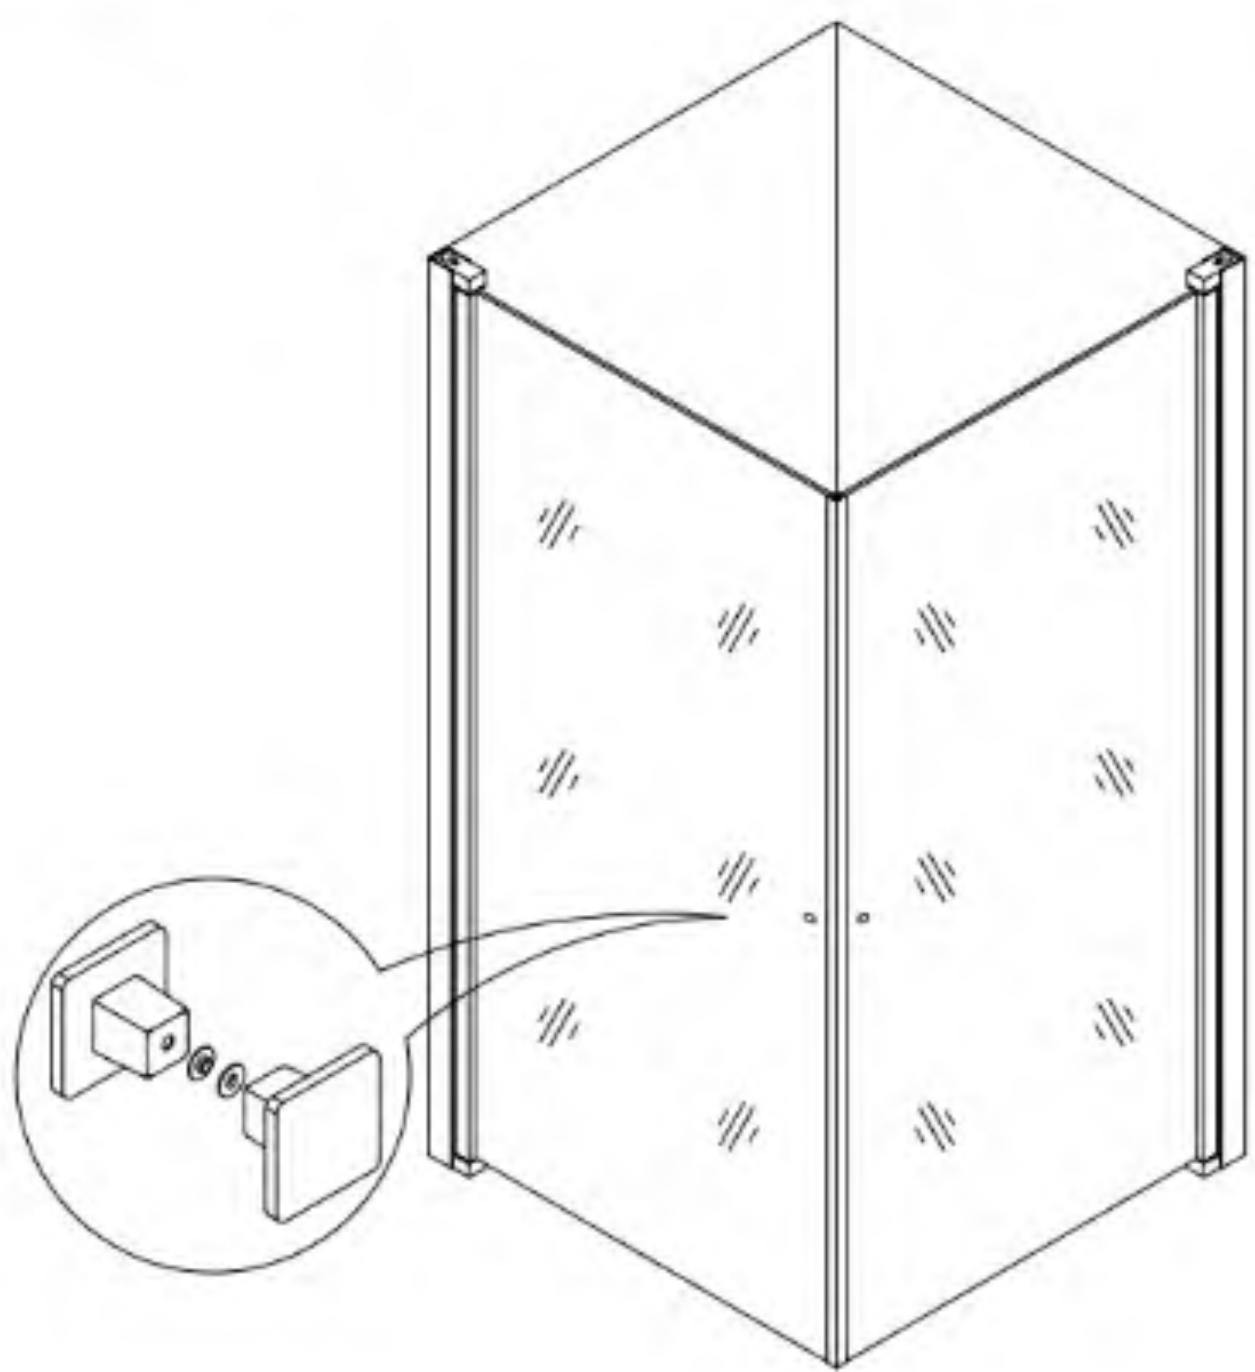

HD Nero Duo nyílóajtós zuhanykabin

ST4*30

X6

X1