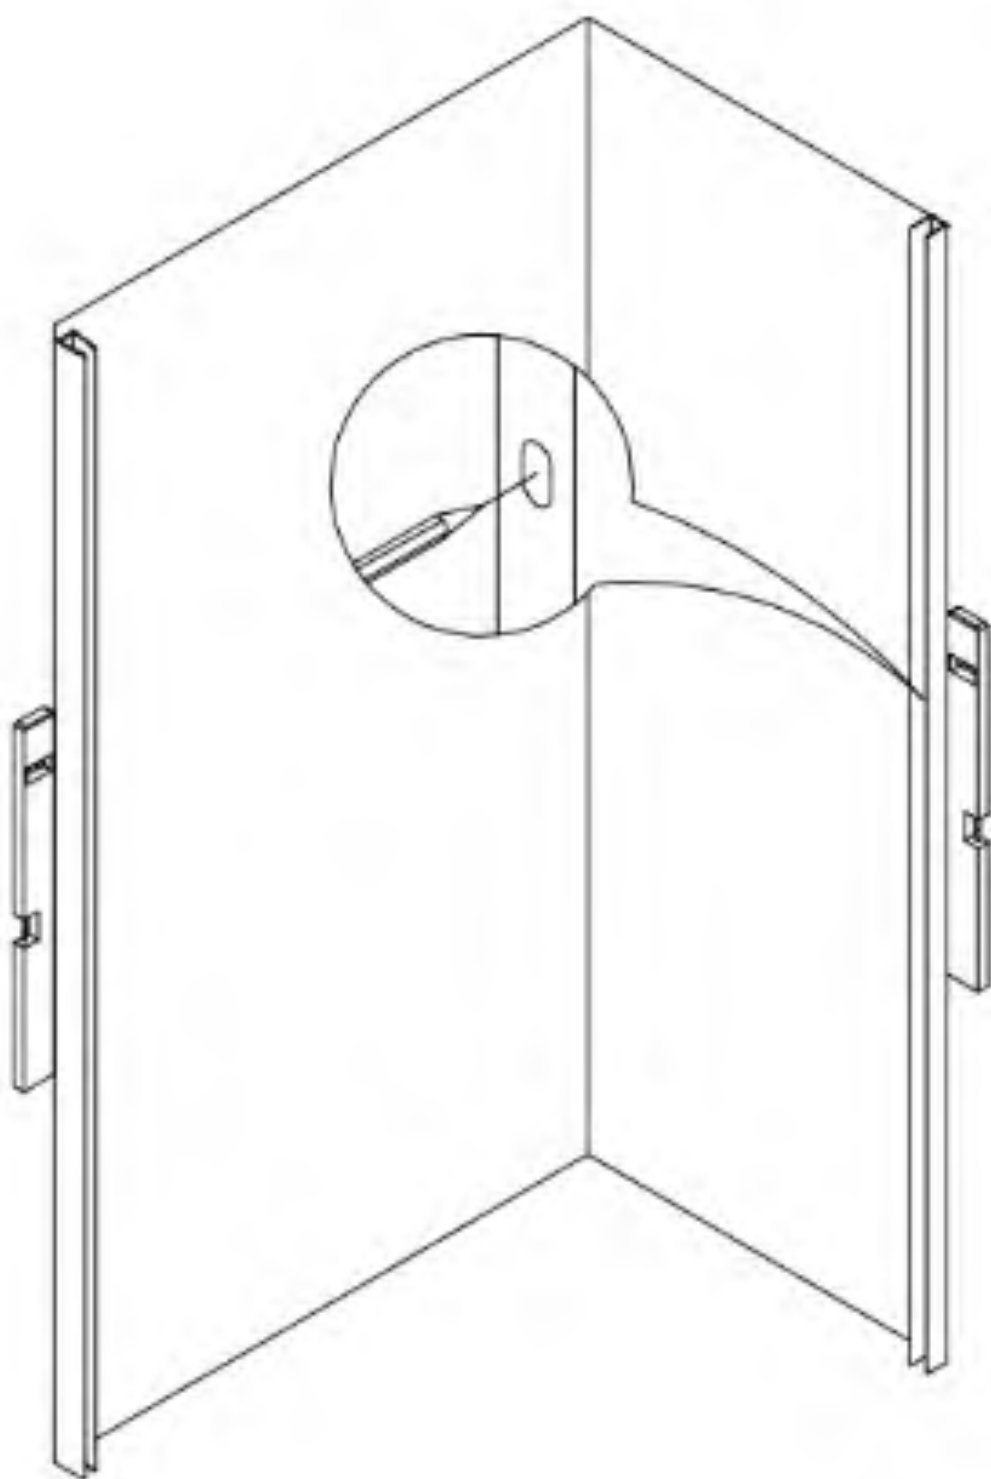

HOMEDEPO

**HD Nero nyílóajtós
zuhanykabin**

X6