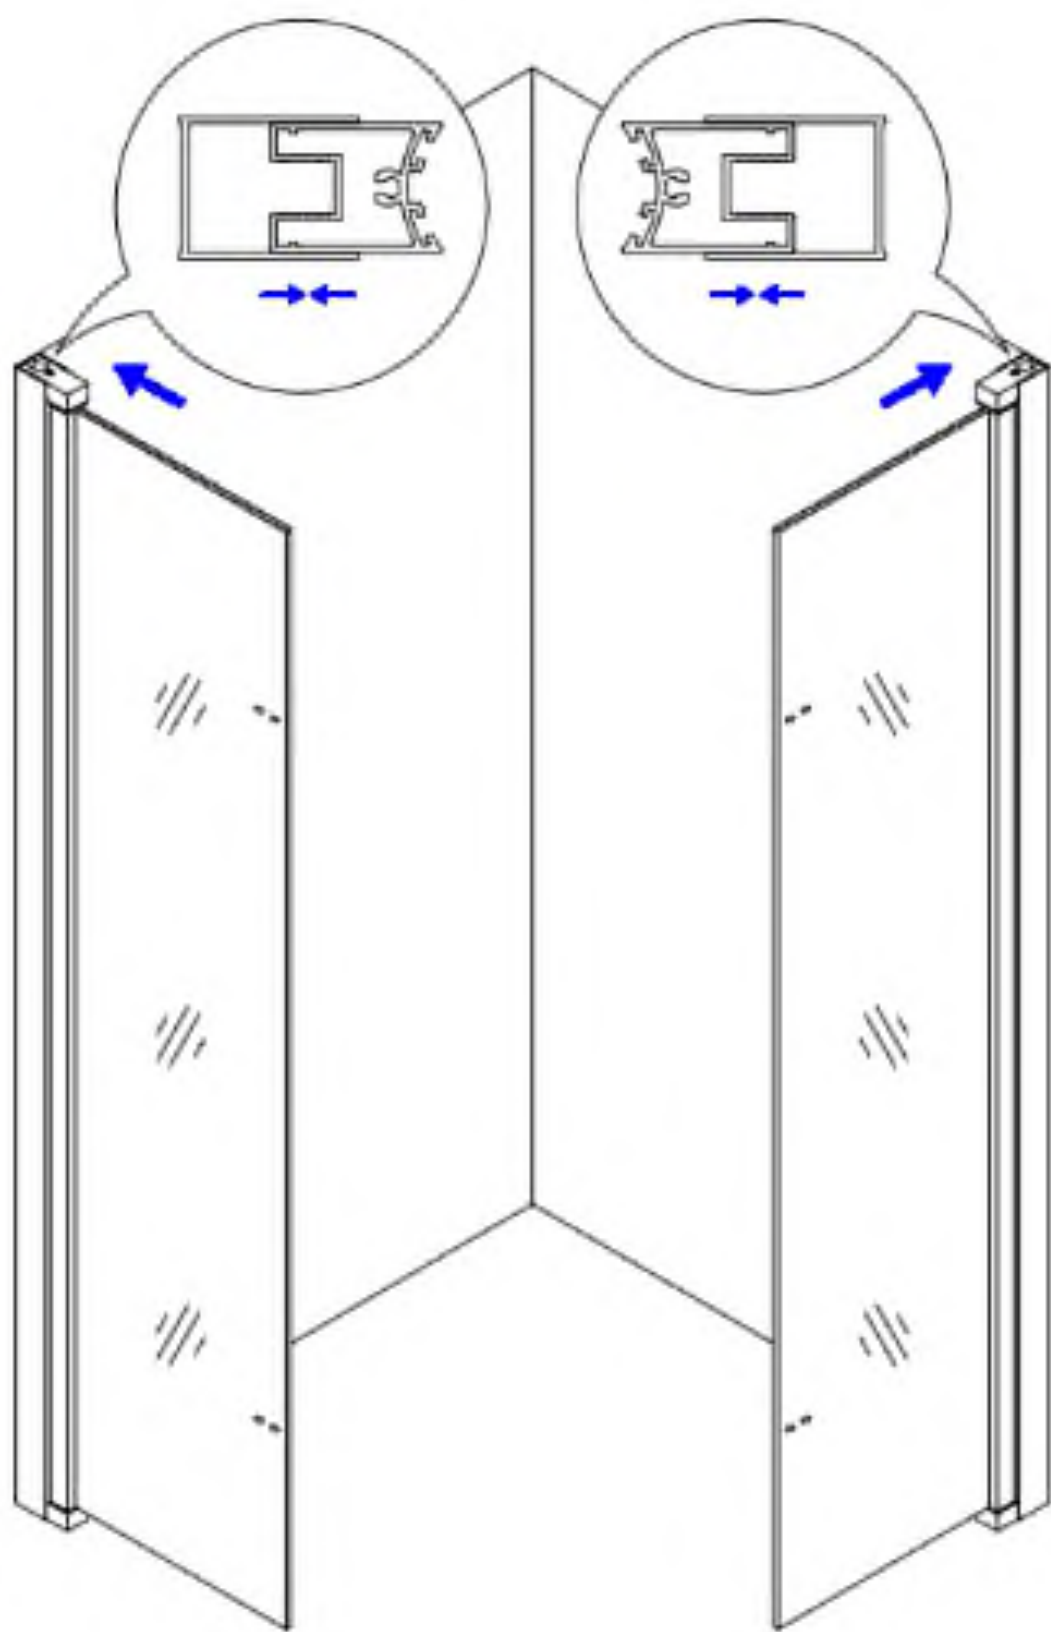

HD Felix Duo
összecsukható nyílóajtós
zuhanykabin

ST4*30

X6

X1