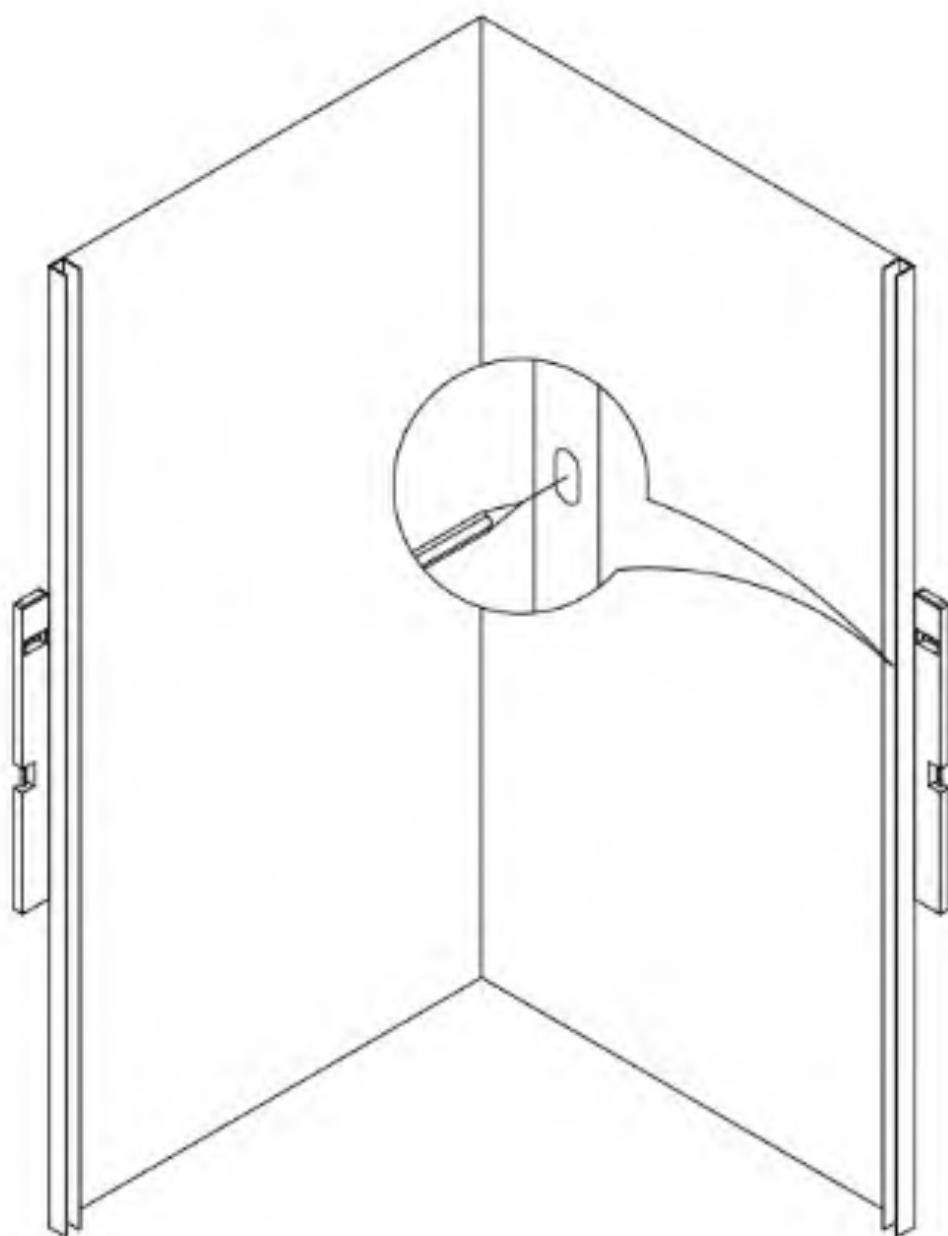

HD Felix Duo
összecsukható nyílóajtós
zuhanykabin

ST4*30

X6

X1