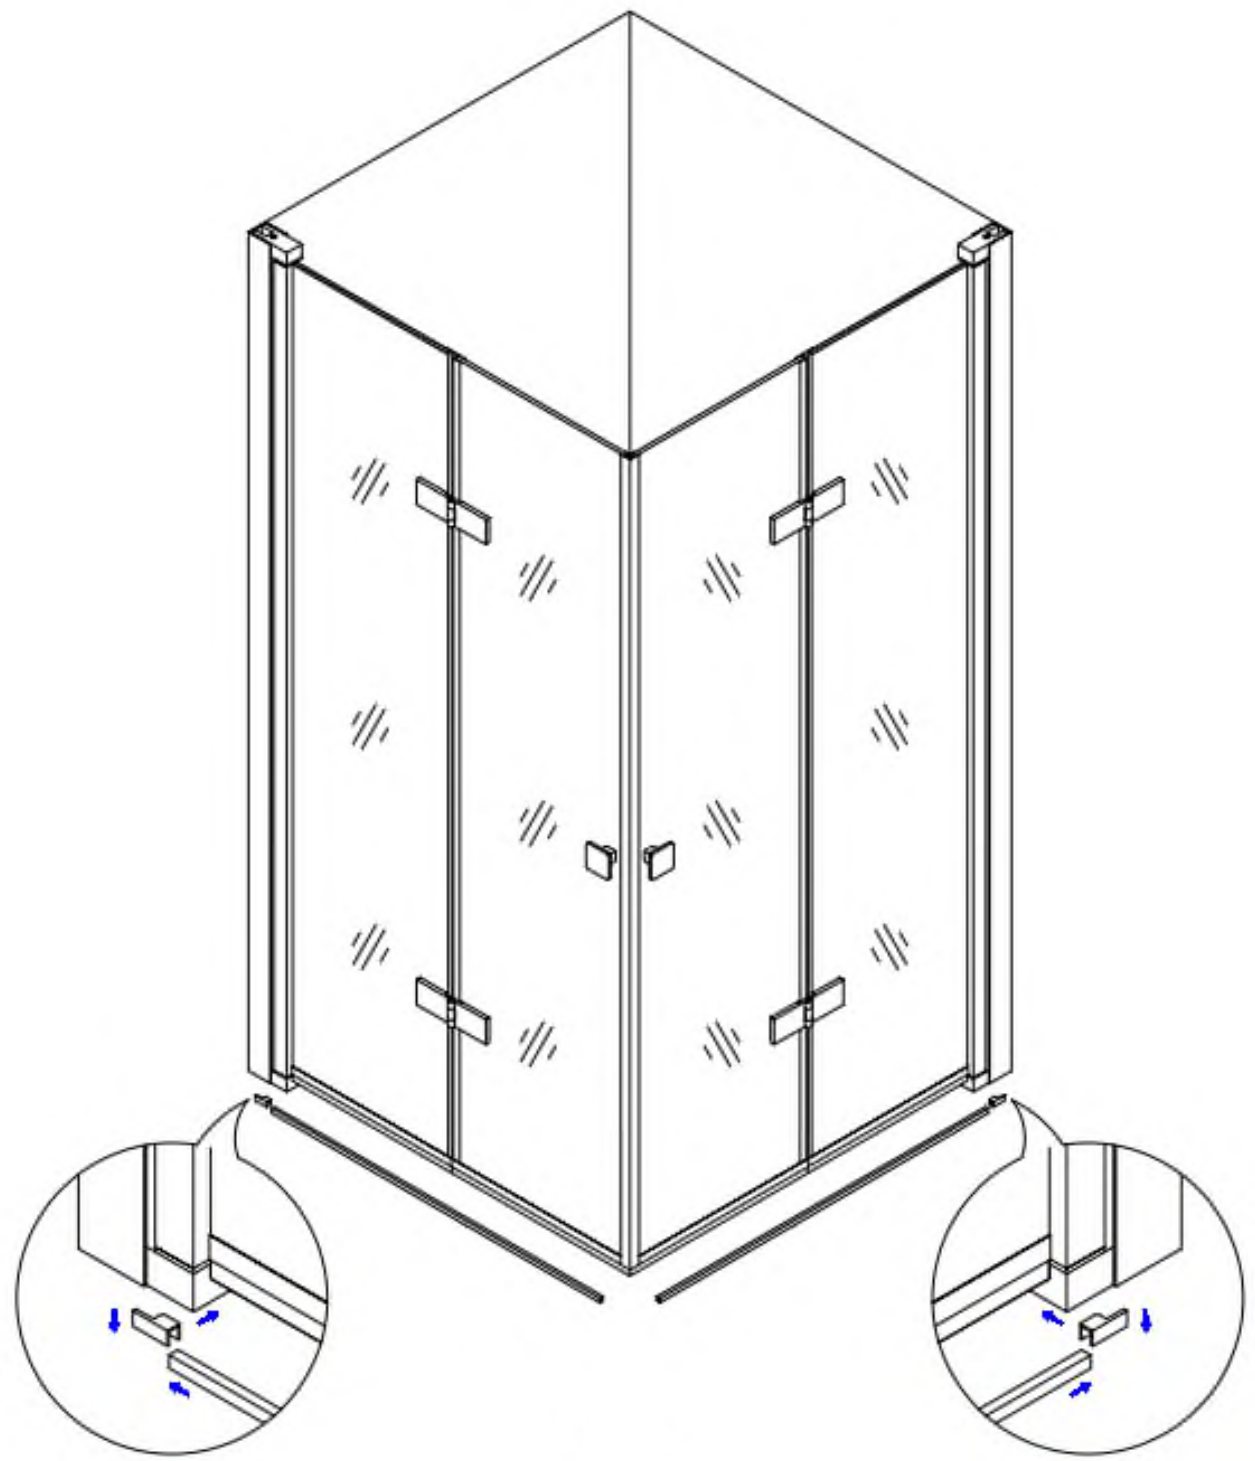

HD Felix Duo
összecsukható nyílóajtós
zuhanykabin

ST4*30

X6

X1