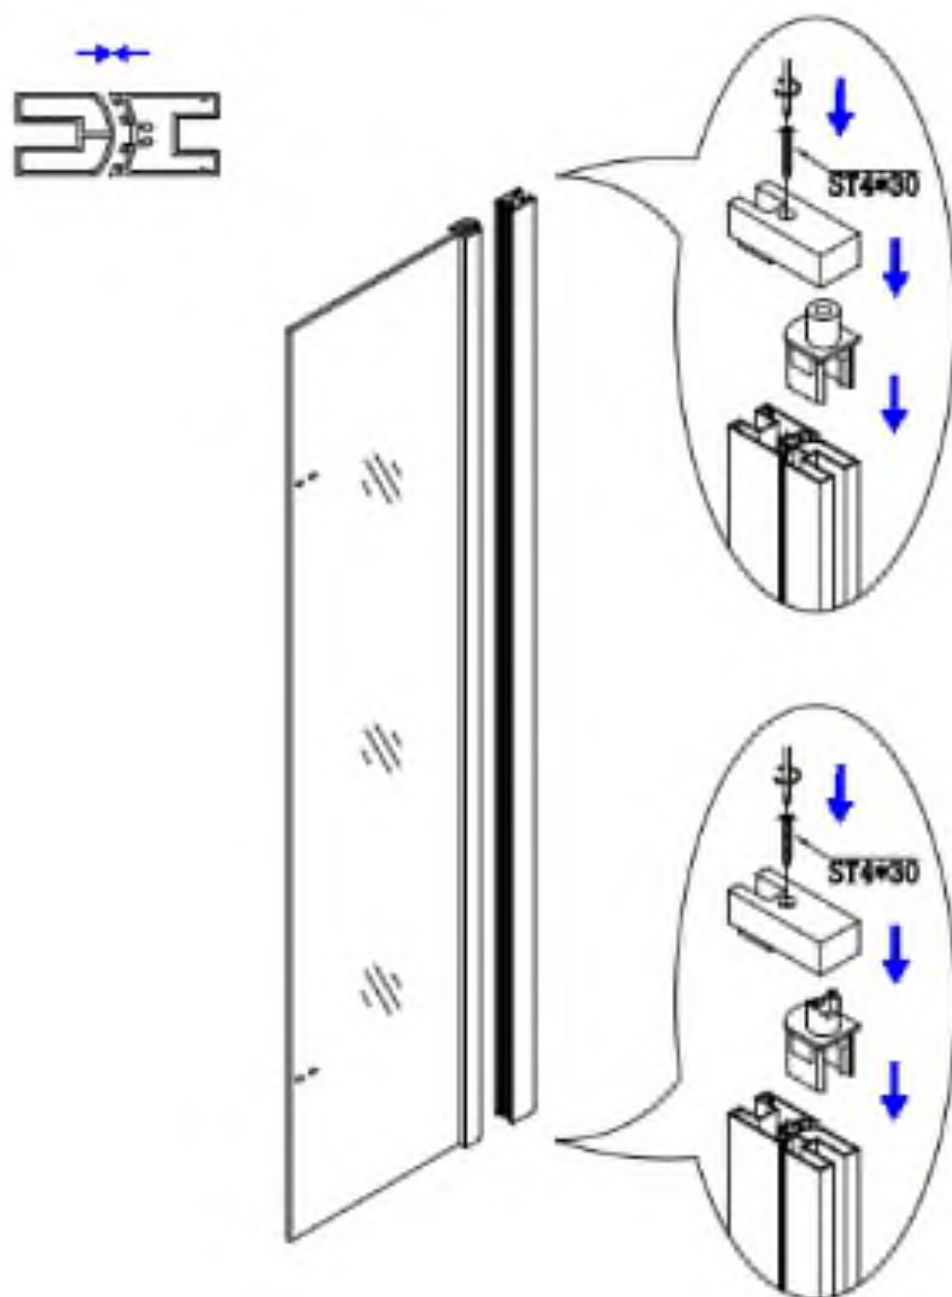

HD Felix Duo
összecsukható nyílóajtós
zuhanykabin

ST4*30

X6

X1