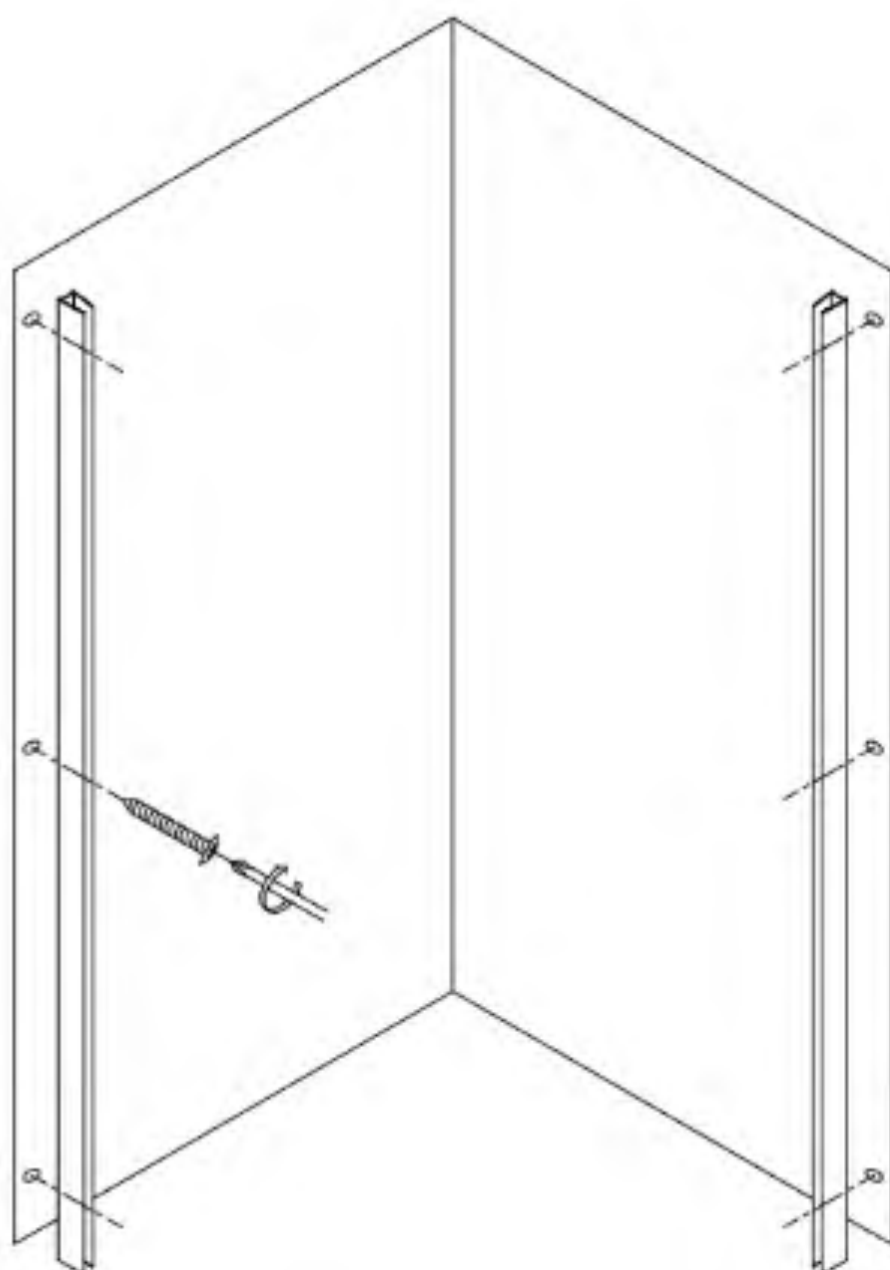

HD Felix Duo
összecsukható nyílóajtós
zuhanykabin

ST4*30

X6

X1