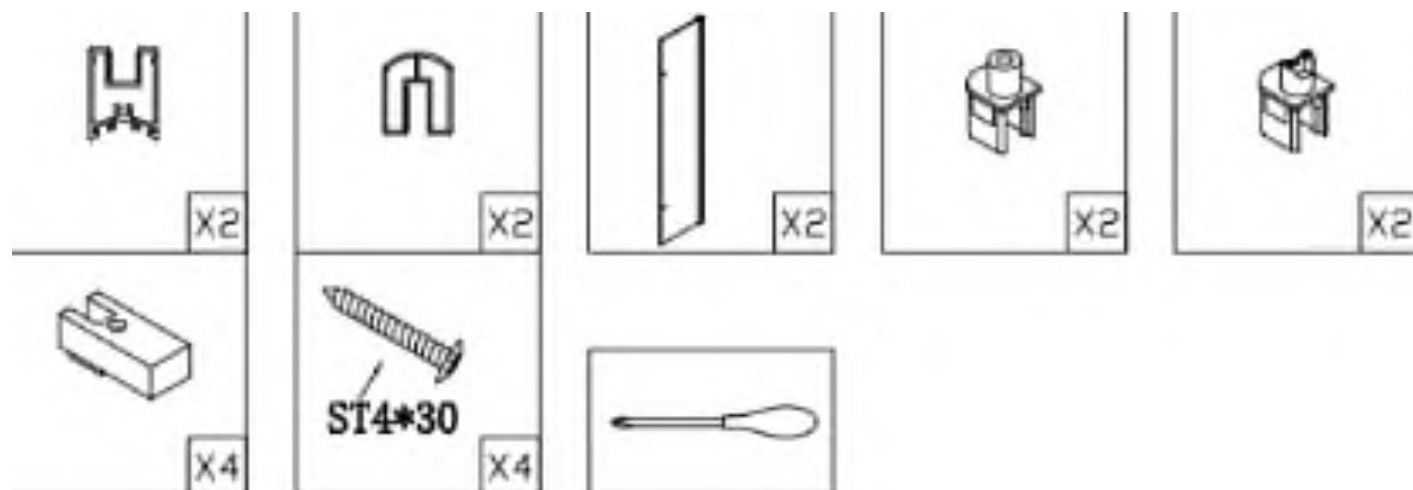

HD Felix Duo
összecsukható nyílóajtós
zuhanykabin

ST4*30

X6

X1