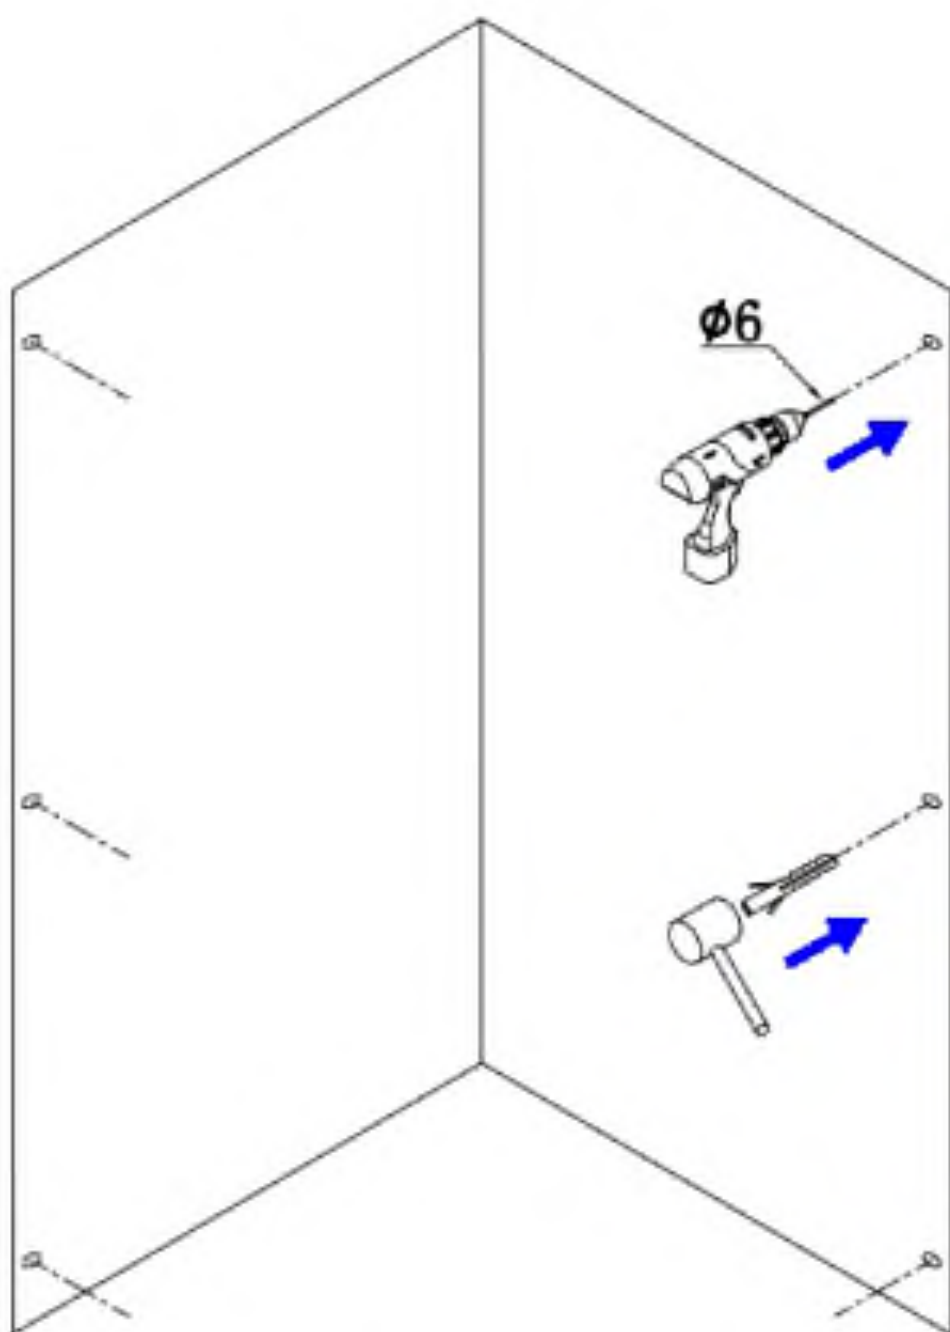

HD Felix Duo
összecsukható nyílóajtós
zuhanykabin

ST4*30

X6

X1