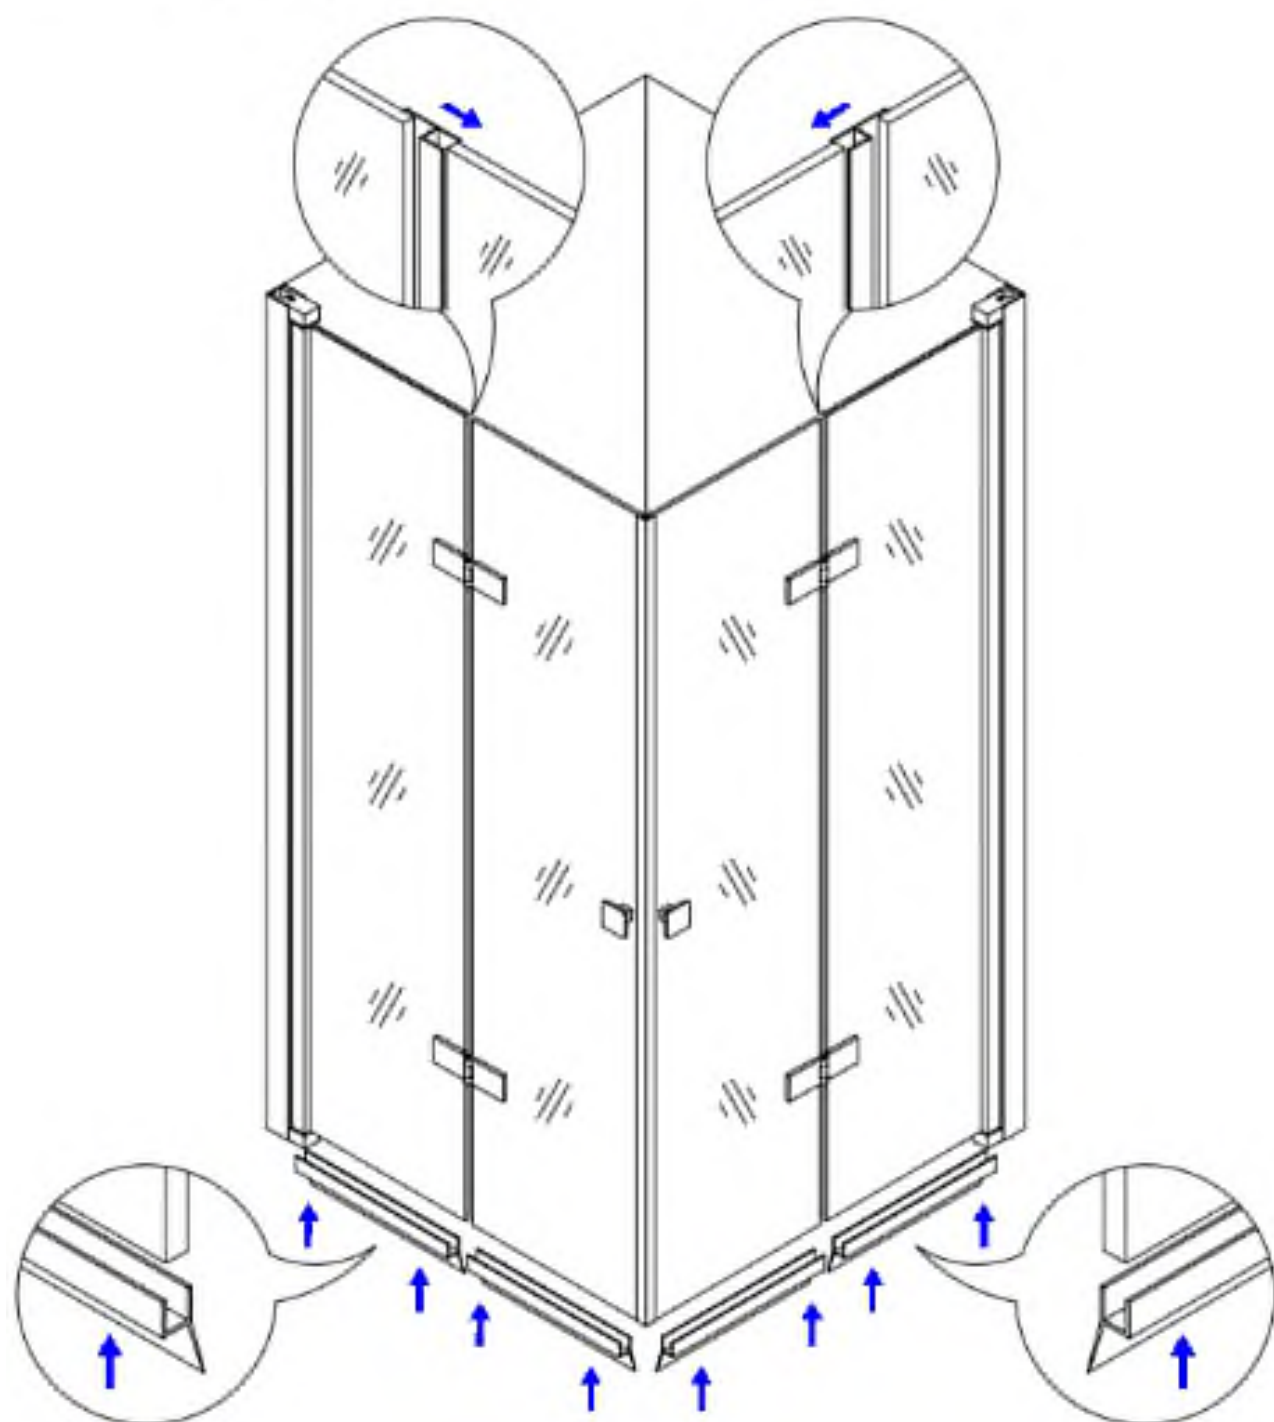

HD Felix Duo
összecsukható nyílóajtós
zuhanykabin

ST4*30

X6

X1