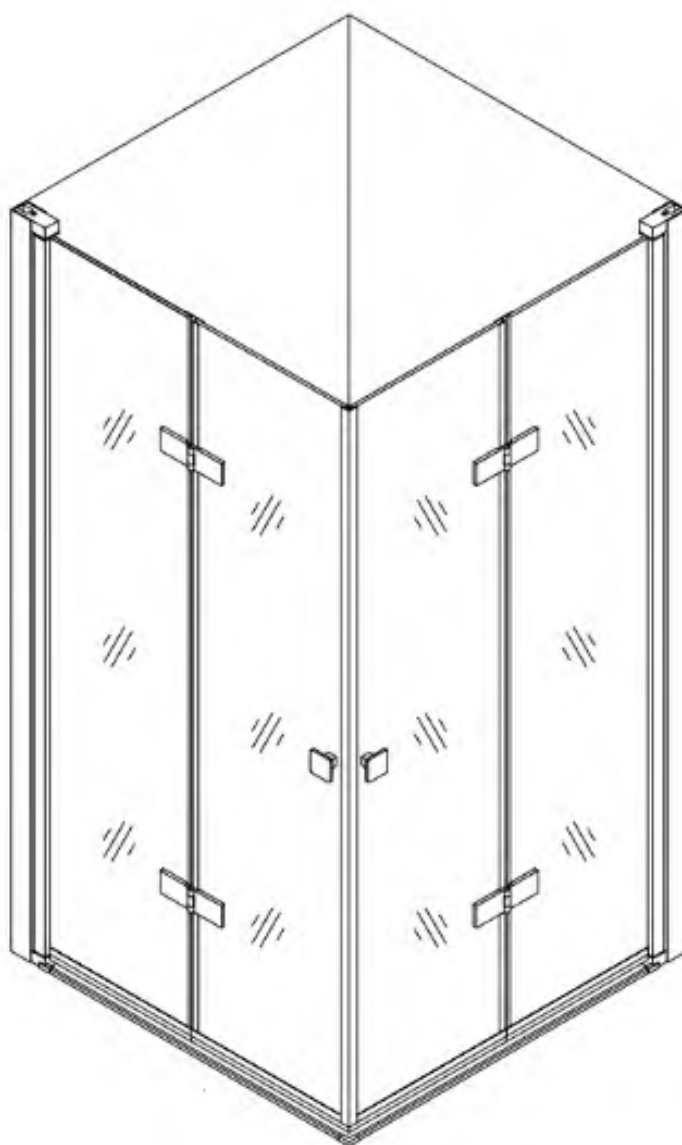

HD Felix Duo
összecsukható nyílóajtós
zuhanykabin

ST4*30

X6

X1