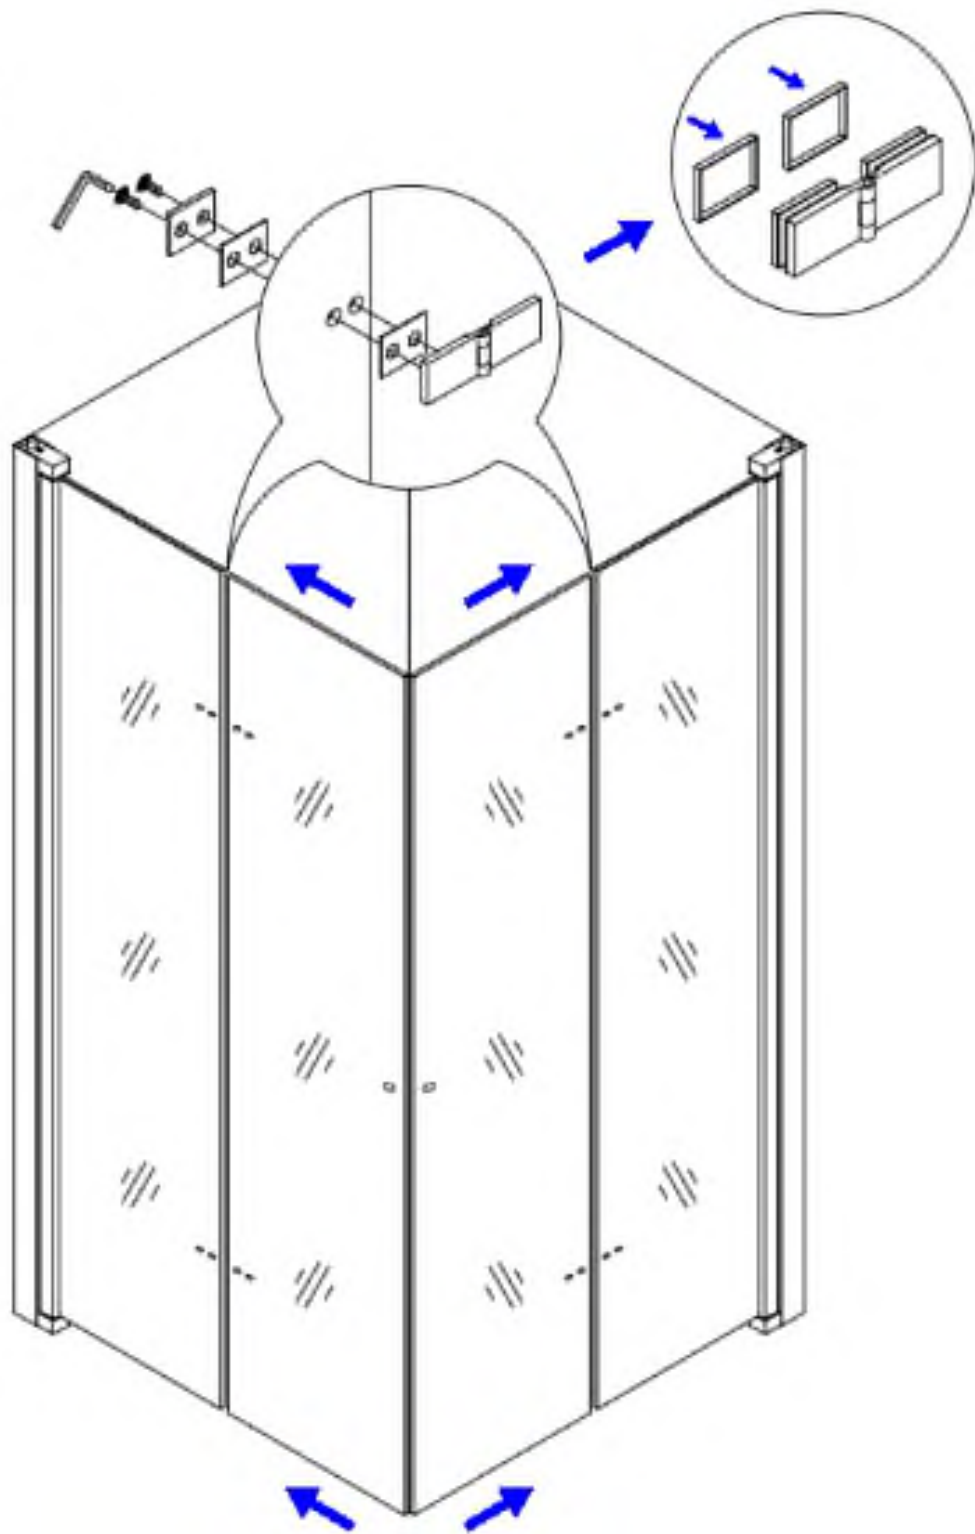

HD Felix Duo
összecsukható nyílóajtós
zuhanykabin

ST4*30

X6

X1