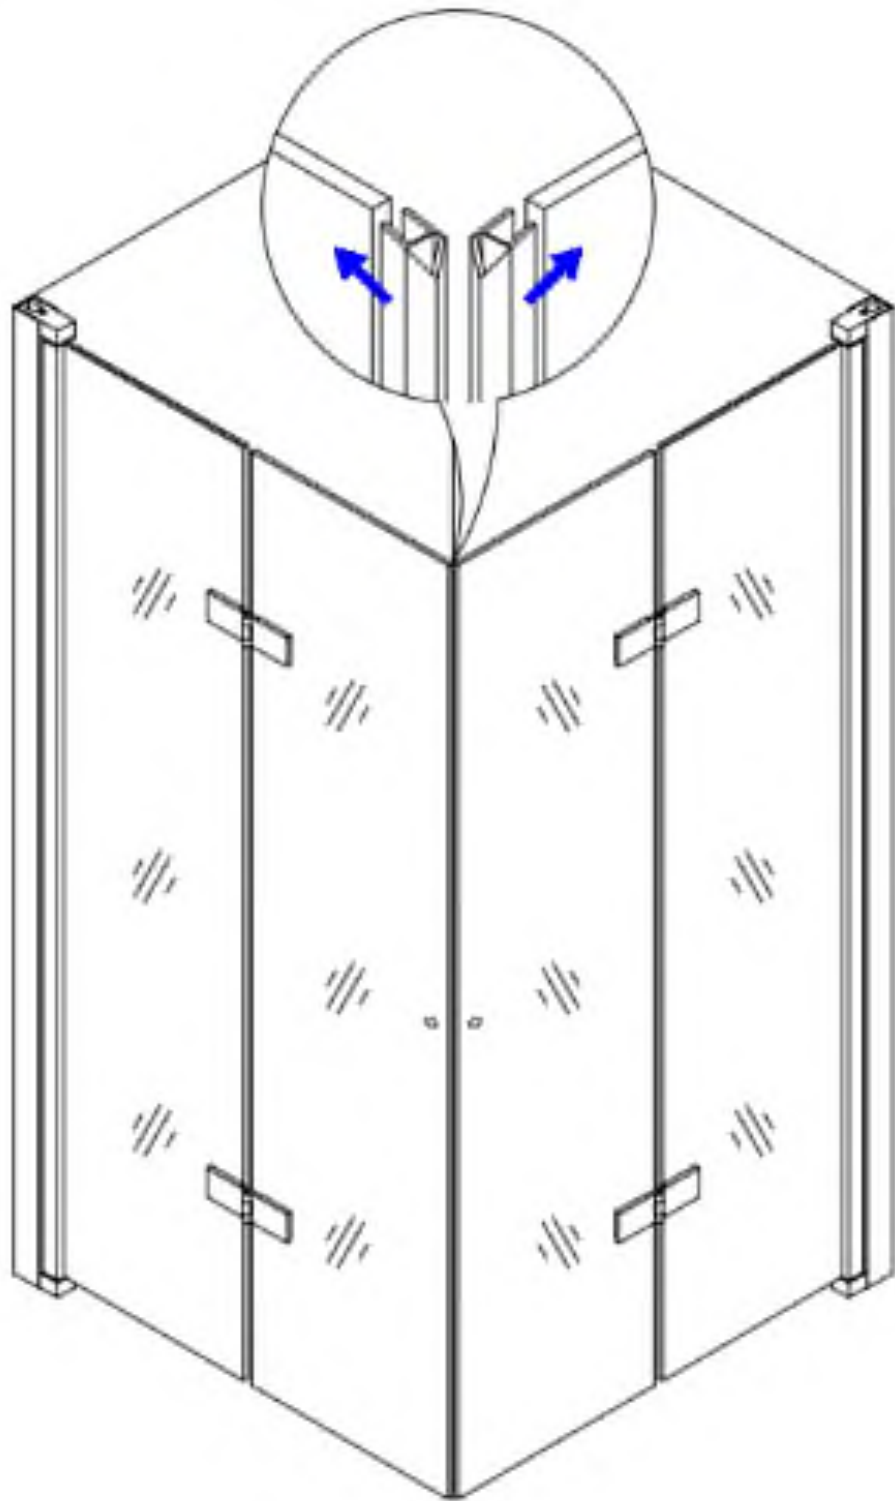

HD Felix Duo
összecsukható nyílóajtós
zuhanykabin

ST4*30

X6

X1