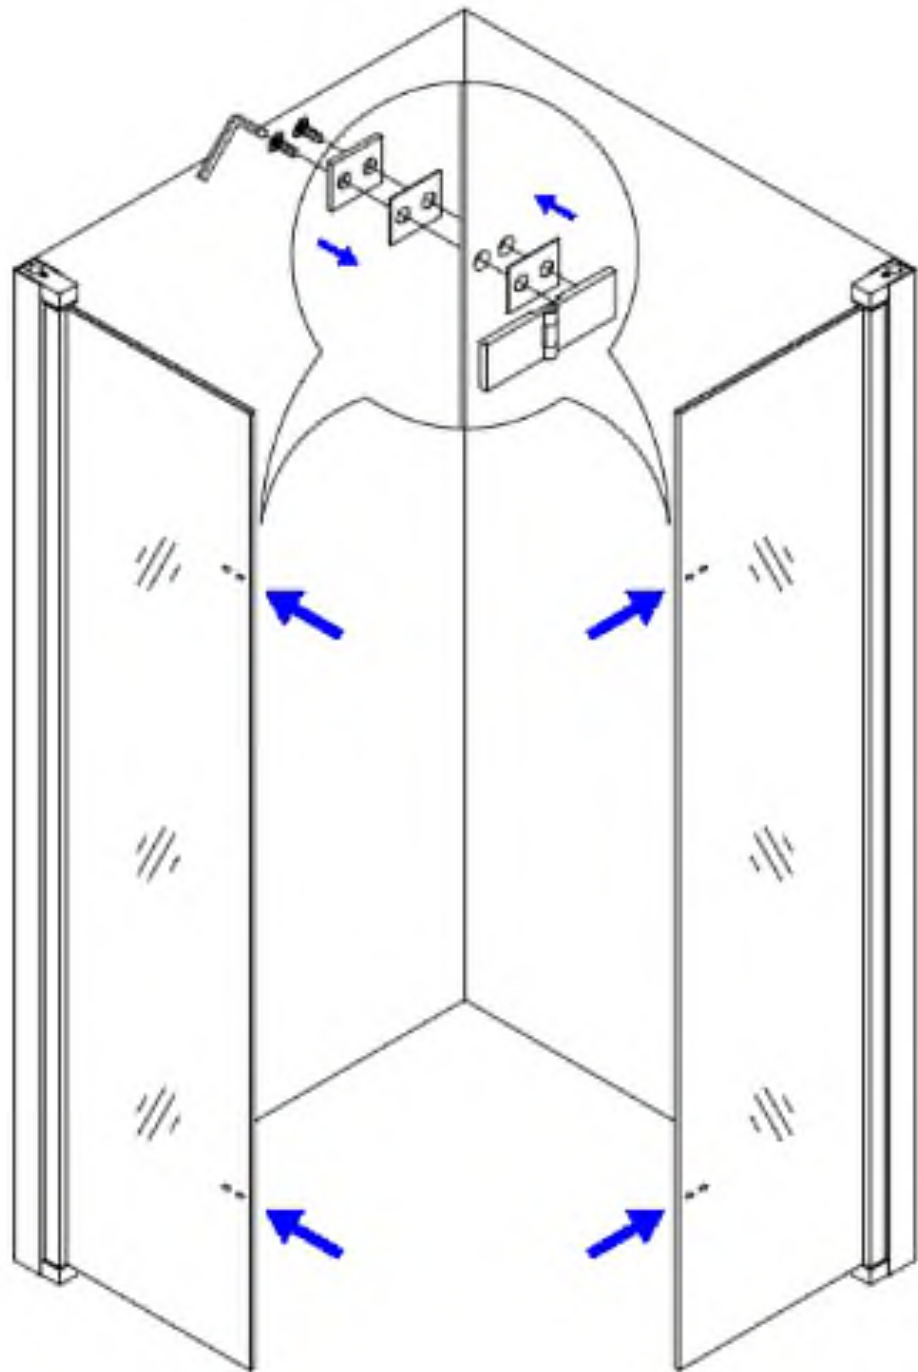

HD Felix Duo
összecsukható nyílóajtós
zuhanykabin

ST4*30

X6

X1