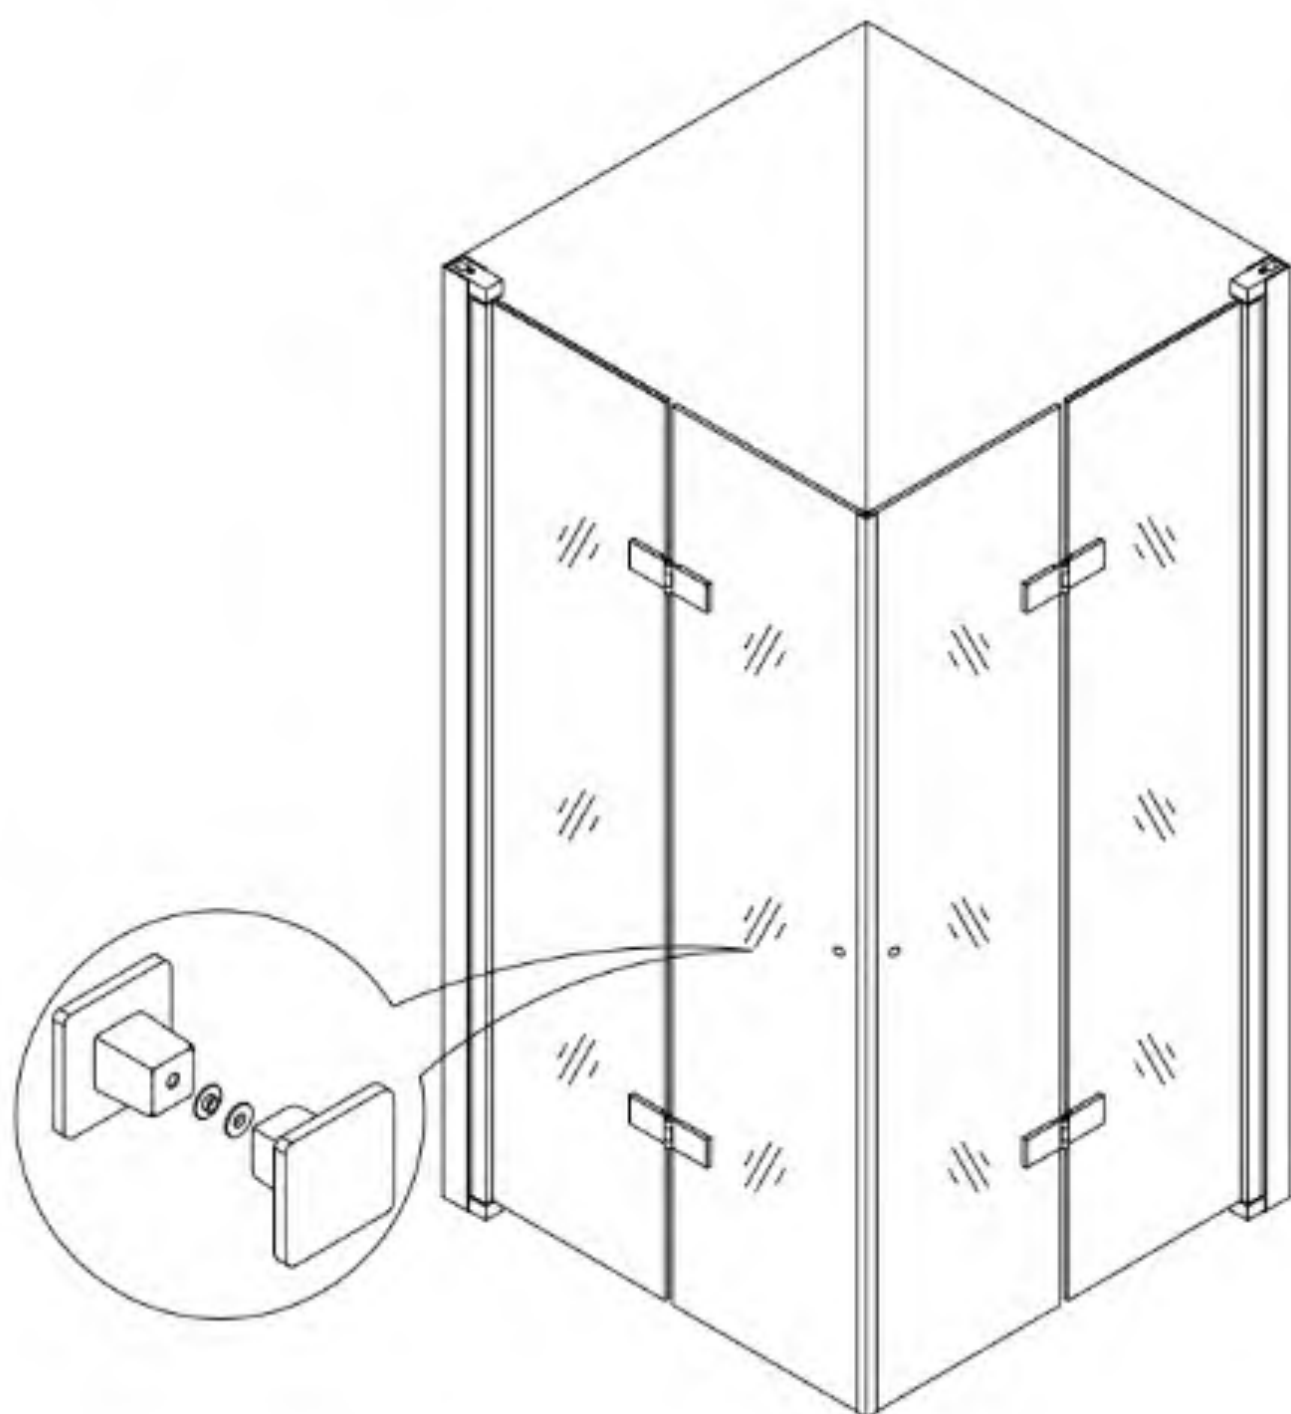

HD Felix Duo
összecsukható nyílóajtós
zuhanykabin

ST4*30

X6

X1