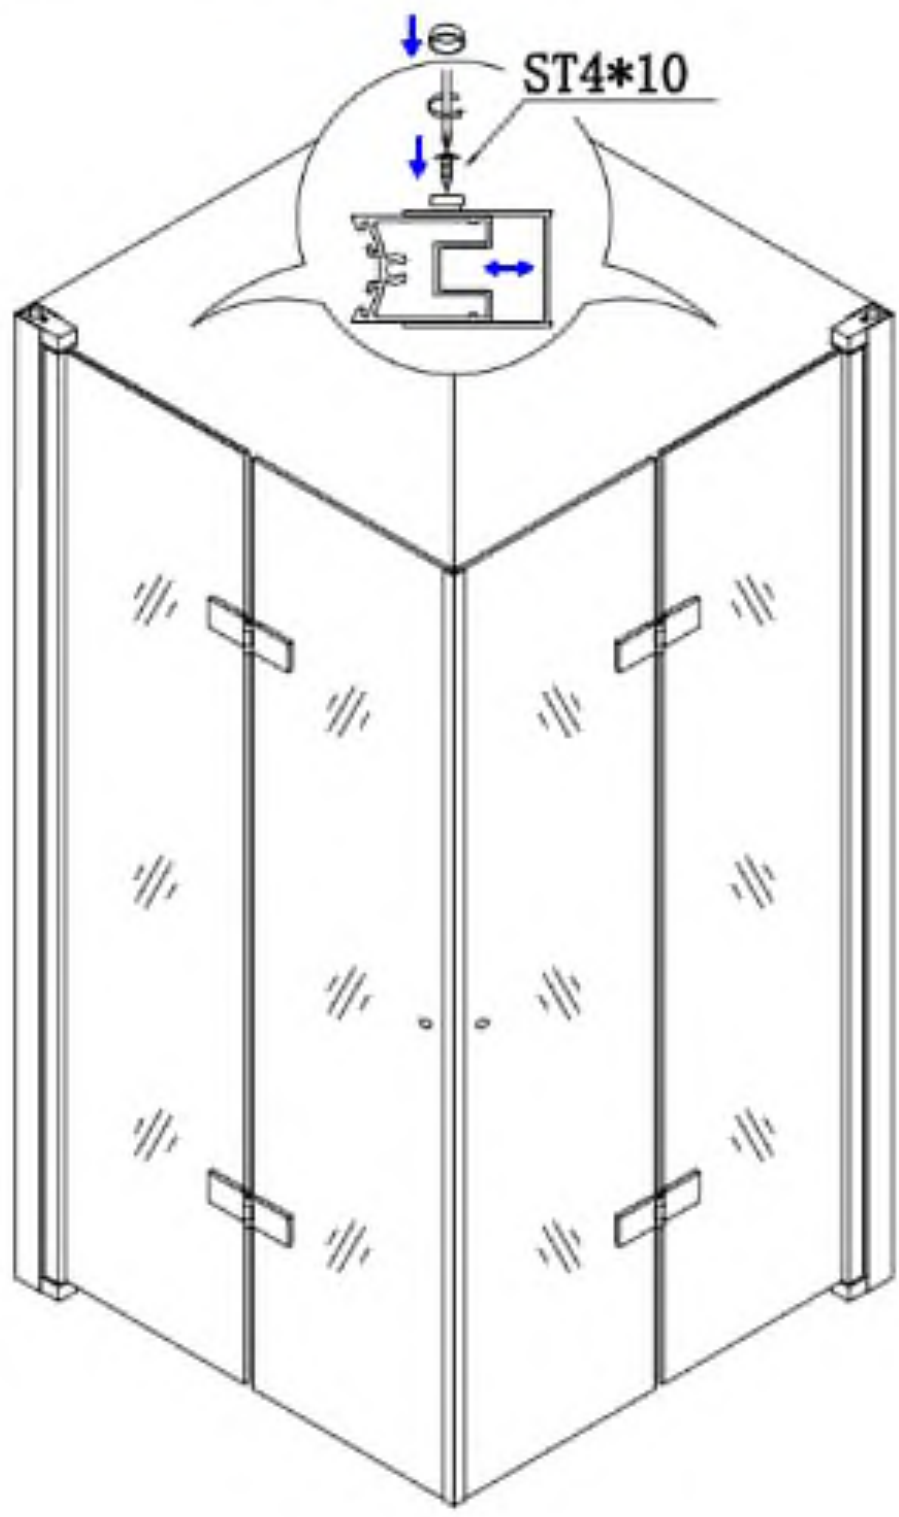

HD Felix Duo
összecsukható nyílóajtós
zuhanykabin

ST4*30

X6

X1