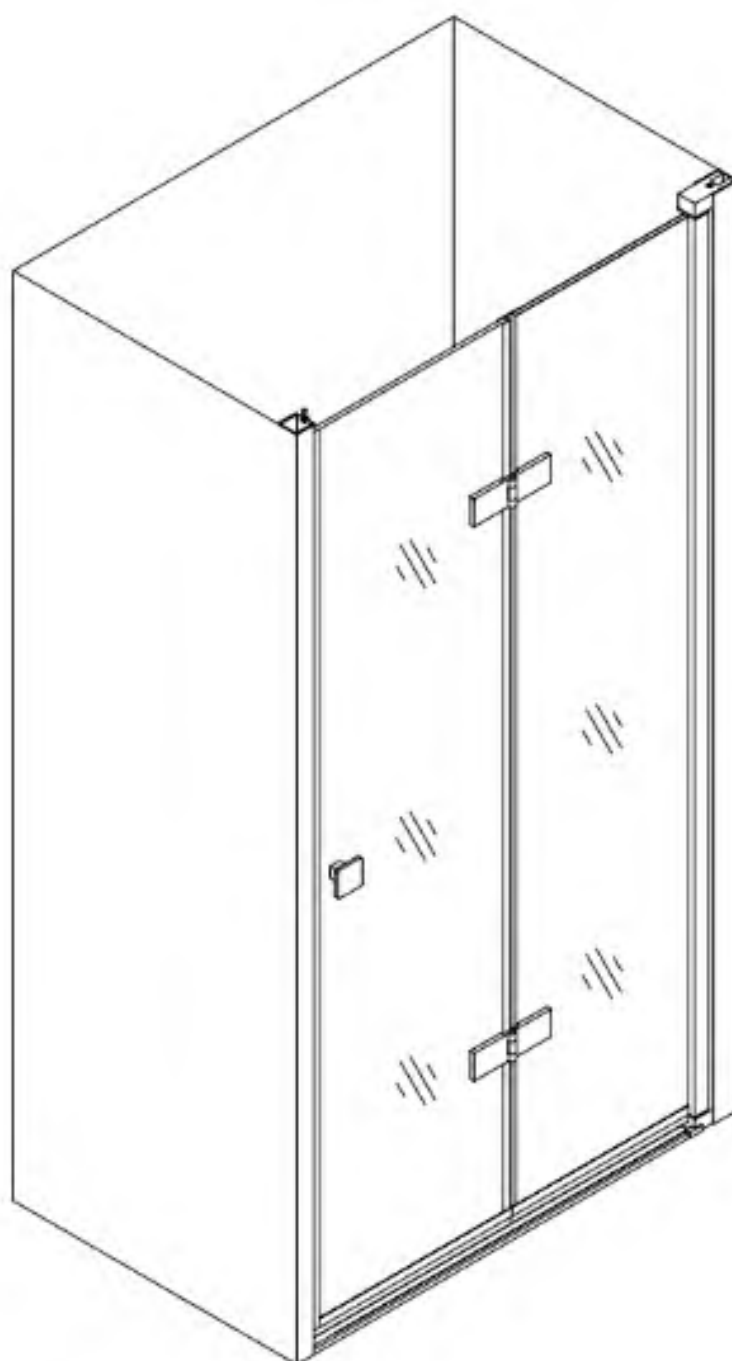

HD Felix összecsuksukható zuhanyajtó

ST4*30