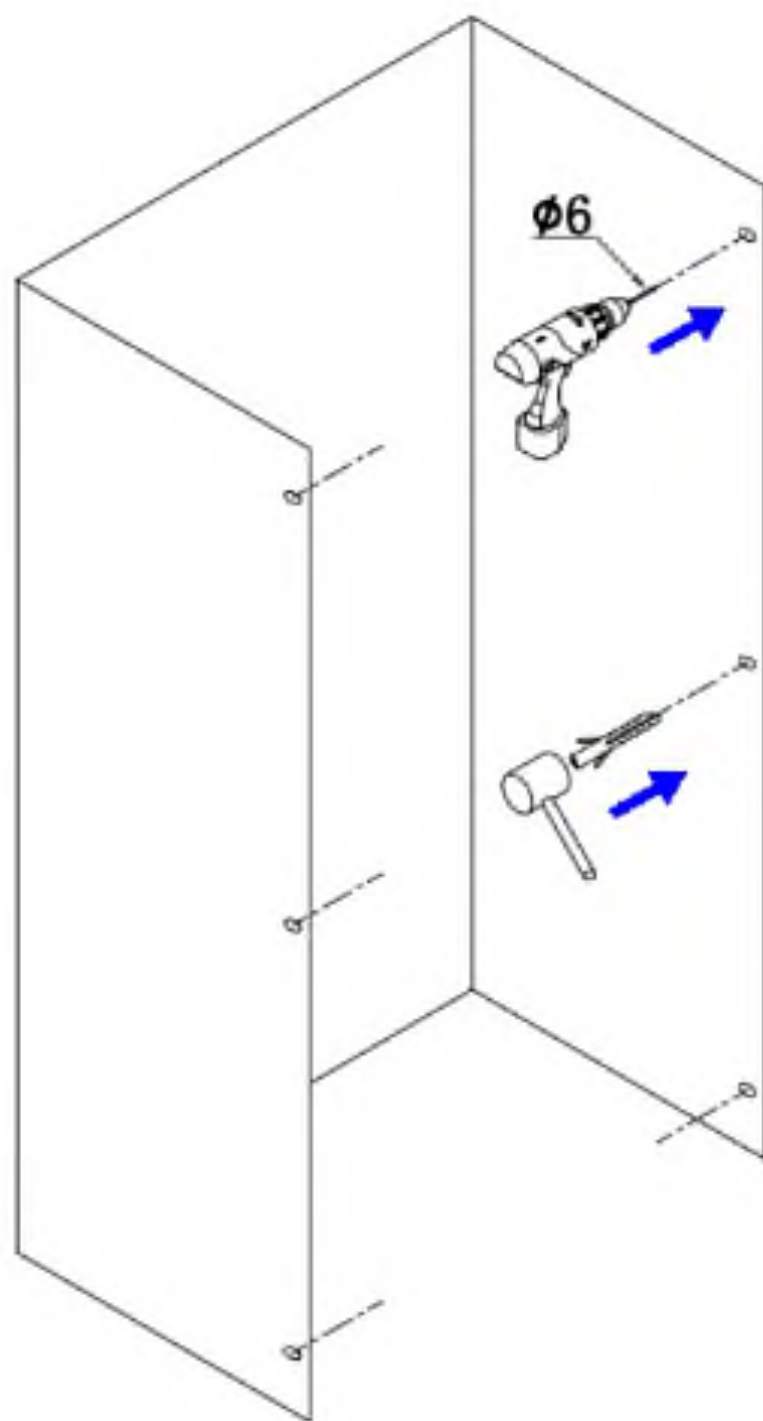

HD Felix összecsuksukható zuhanyajtó

ST4*30