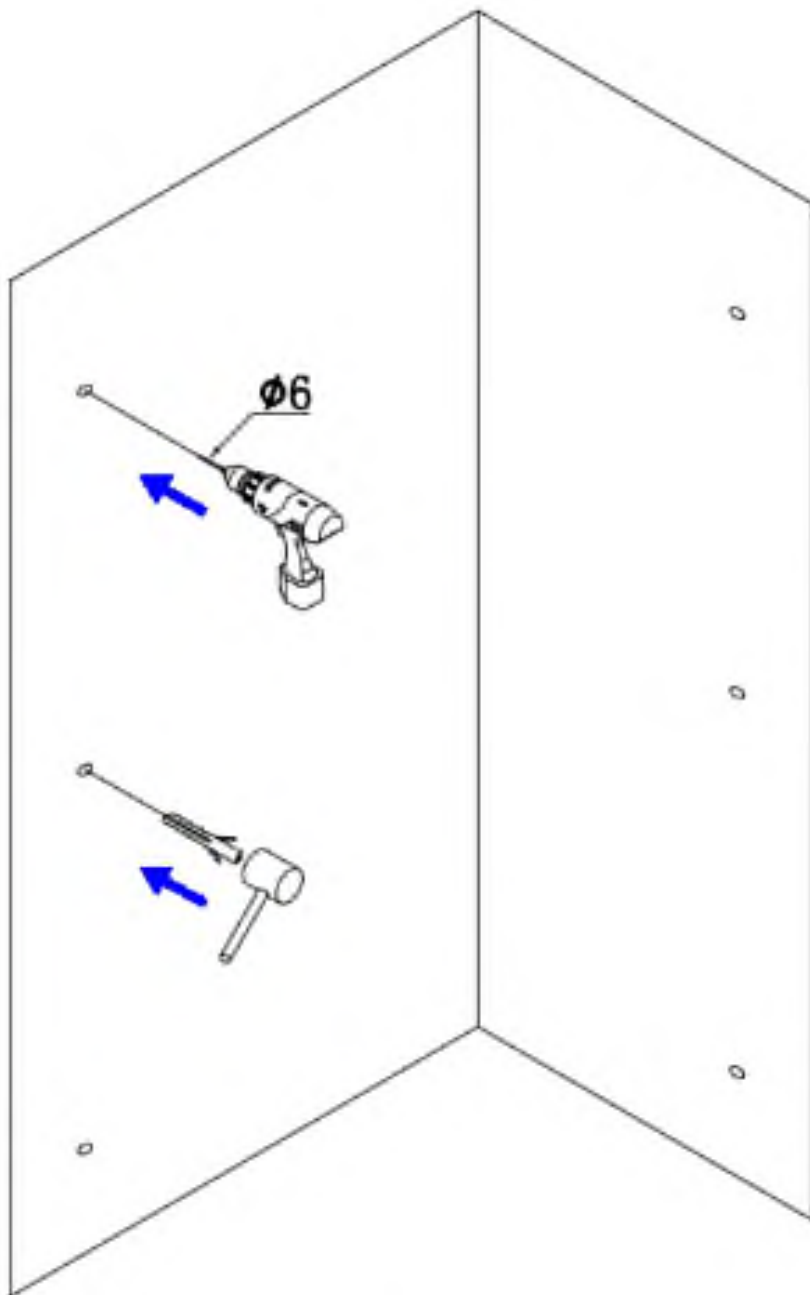

HOMEDEPO

HD Dante tolóajtós zuhanykabin

X6

ST4*30

X6