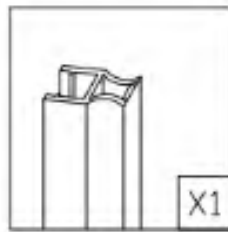

HOMEDEPO

HD Dante tolóajtós zuhanykabin

X6

ST4*30

X6