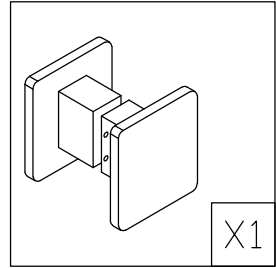

HOMEDEPO

HD Defender nyílóajtós zuhanykabin beszerelési útmutató

X2

X6

ST4*30

X6

X1

X1