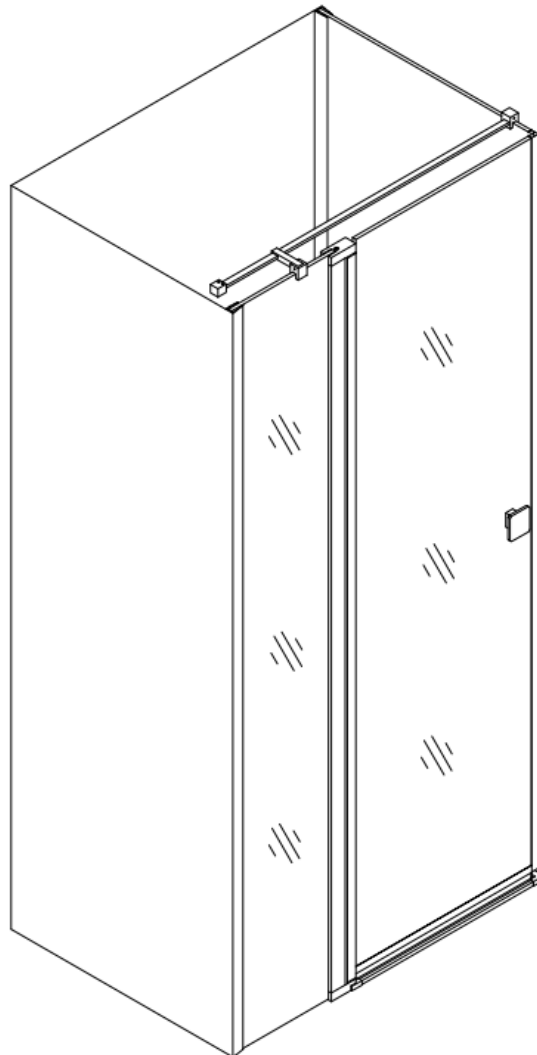

HOMEDEPO

HD Defender nyílóajtós zuhanykabin beszerelési útmutató

X2

X6

ST4*30

X6

X1

X1