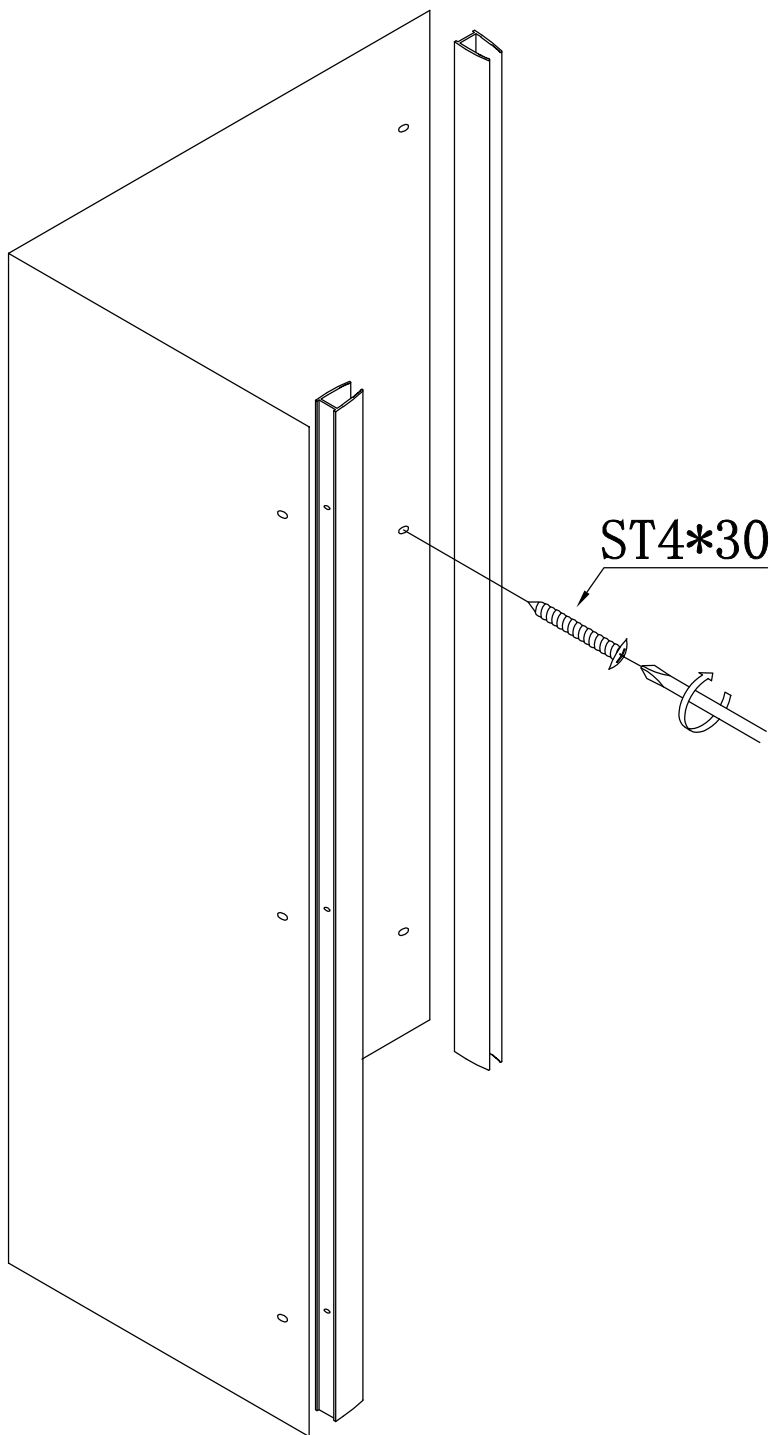

HOMEDEPO

HD Defender nyílóajtós zuhanykabin beszerelési útmutató

X2

X6

ST4*30

X6

X1

X1