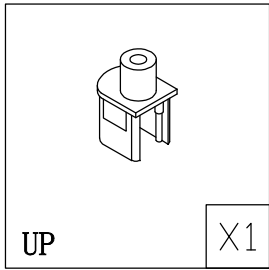

HOMEDEPO

HD Defender nyílóajtós zuhanykabin beszerelési útmutató

X2

X6

ST4*30

X6

X1

X1