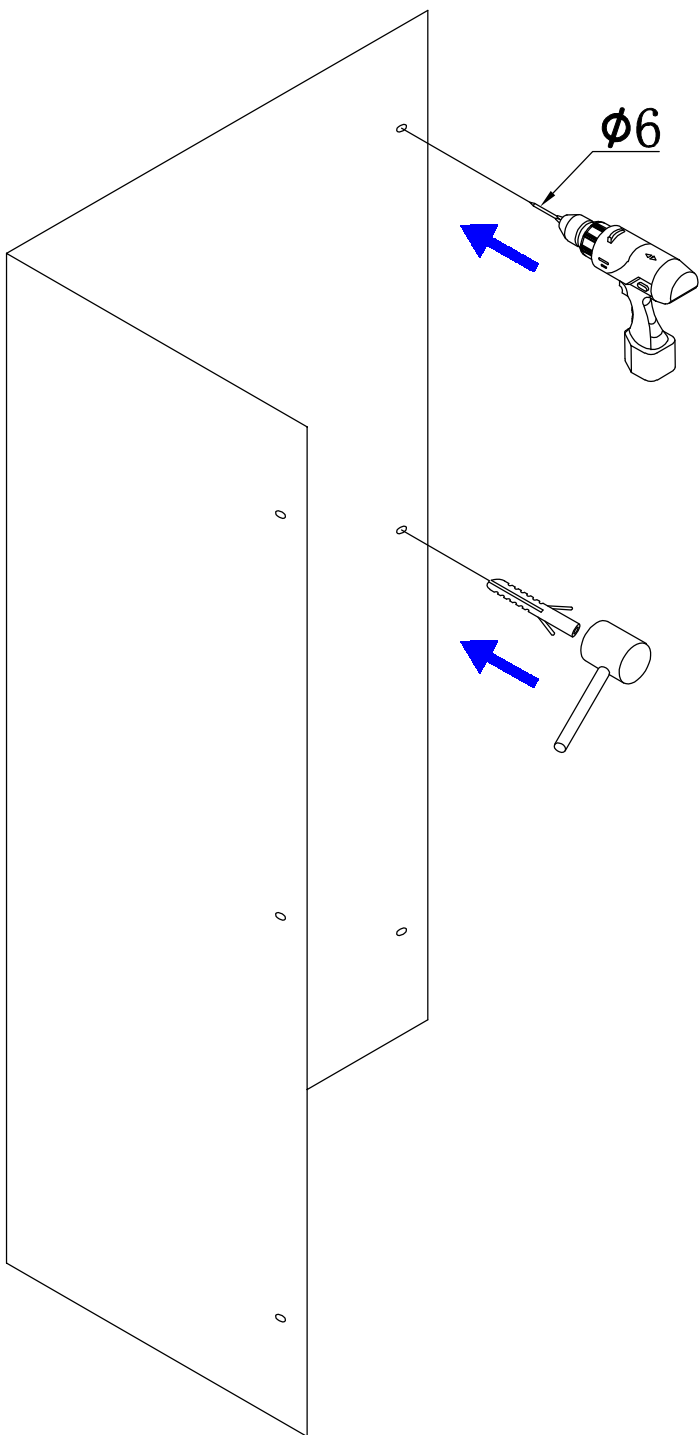

HOMEDEPO

HD Defender nyílóajtós zuhanykabin beszerelési útmutató

X2

X6

ST4*30

X6

X1

X1