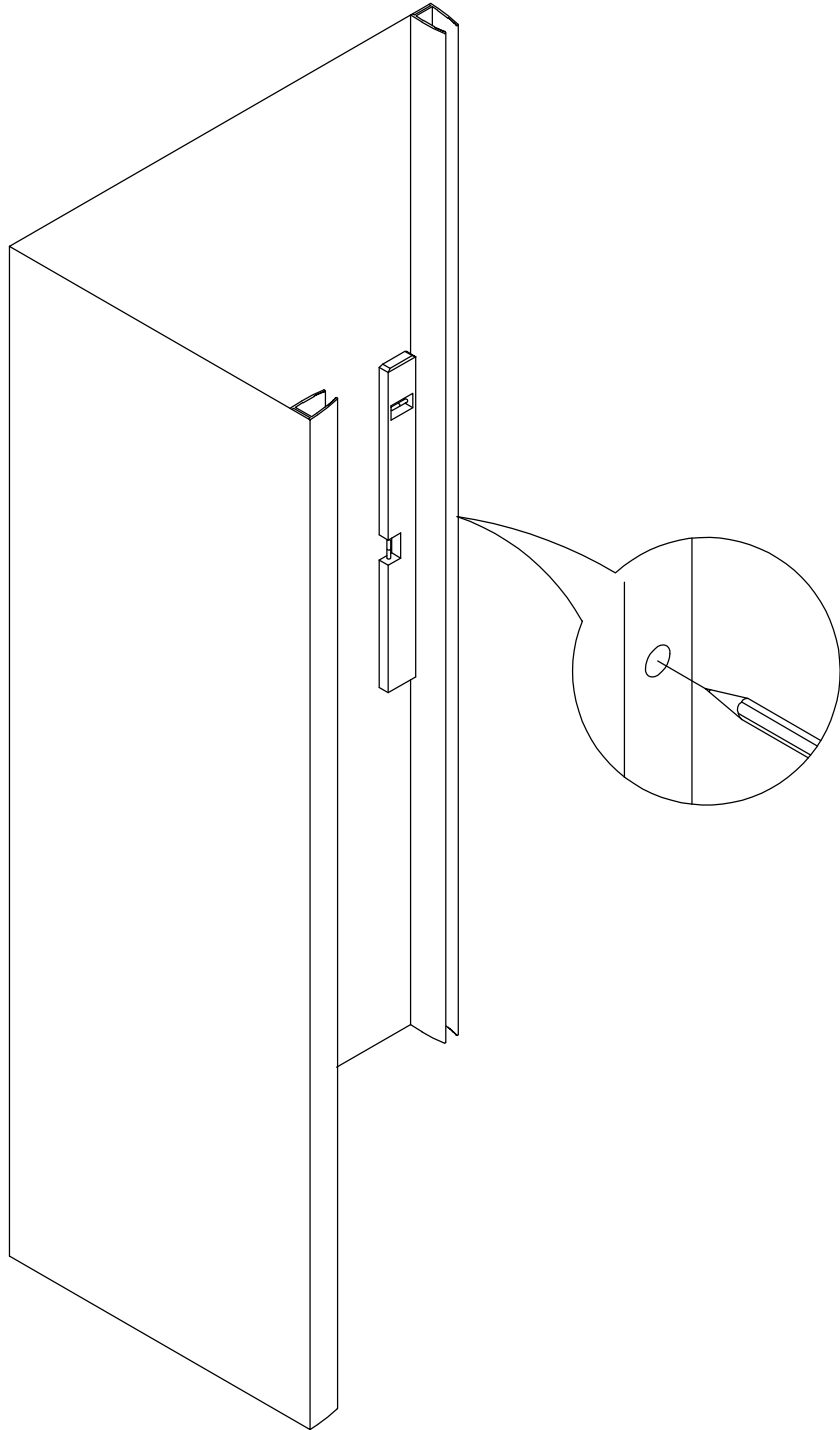

HOMEDEPO

HD Defender nyílóajtós zuhanykabin beszerelési útmutató

X2

X6

ST4*30

X6

X1

X1