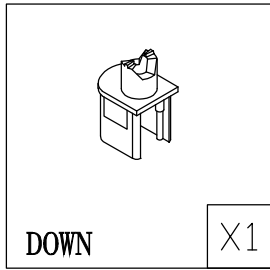

HOMEDEPO

HD Defender nyílóajtós zuhanykabin beszerelési útmutató

X2

X6

ST4*30

X6

X1

X1