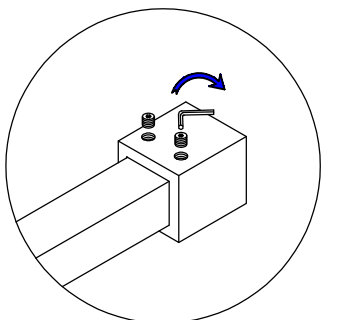

HOMEDEPO

HD Defender fix+nyíló zuhanyajtó beszerelési útmutató

X1

X1

X6

ST4*30

X6

X1

X1

X1

X1

X1

X1

X1

X3

X1