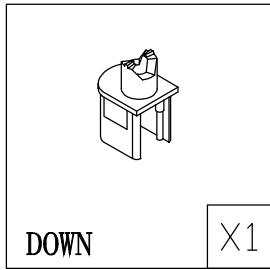

HOMEDEPO

HD Defender fix+nyíló zuhanyajtó beszerelési útmutató

X1

X1

X6

ST4*30

X6

X1