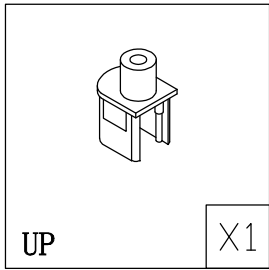

HOMEDEPO

HD Defender fix+nyíló zuhanyajtó beszerelési útmutató

X1

X1

X6

ST4*30

X6

X1