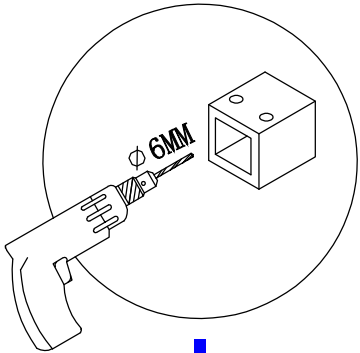

HOMEDEPO

HD Defender fix+nyíló zuhanyajtó beszerelési útmutató

X1

X1

X6

ST4*30

X6

X1

X1

X1

X1

X1

X1

X1

X3

X1