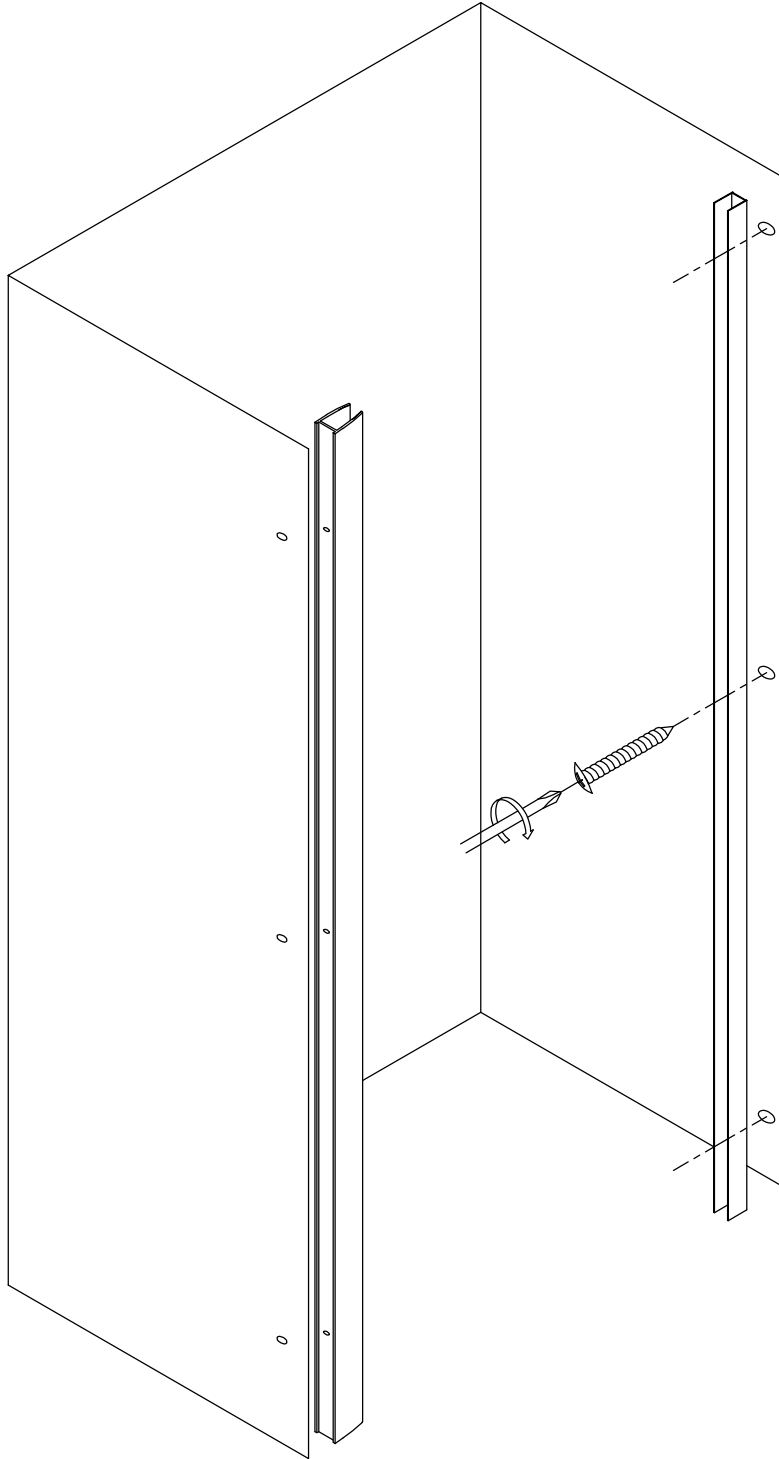

HOMEDEPO

HD Defender fix+nyíló zuhanyajtó beszerelési útmutató

X1

X1

X6

ST4*30

X6

X1