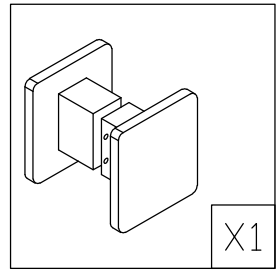

HOMEDEPO

HD Defender fix+nyíló zuhanyajtó beszerelési útmutató

X1

X1

X6

ST4*30

X6

X1