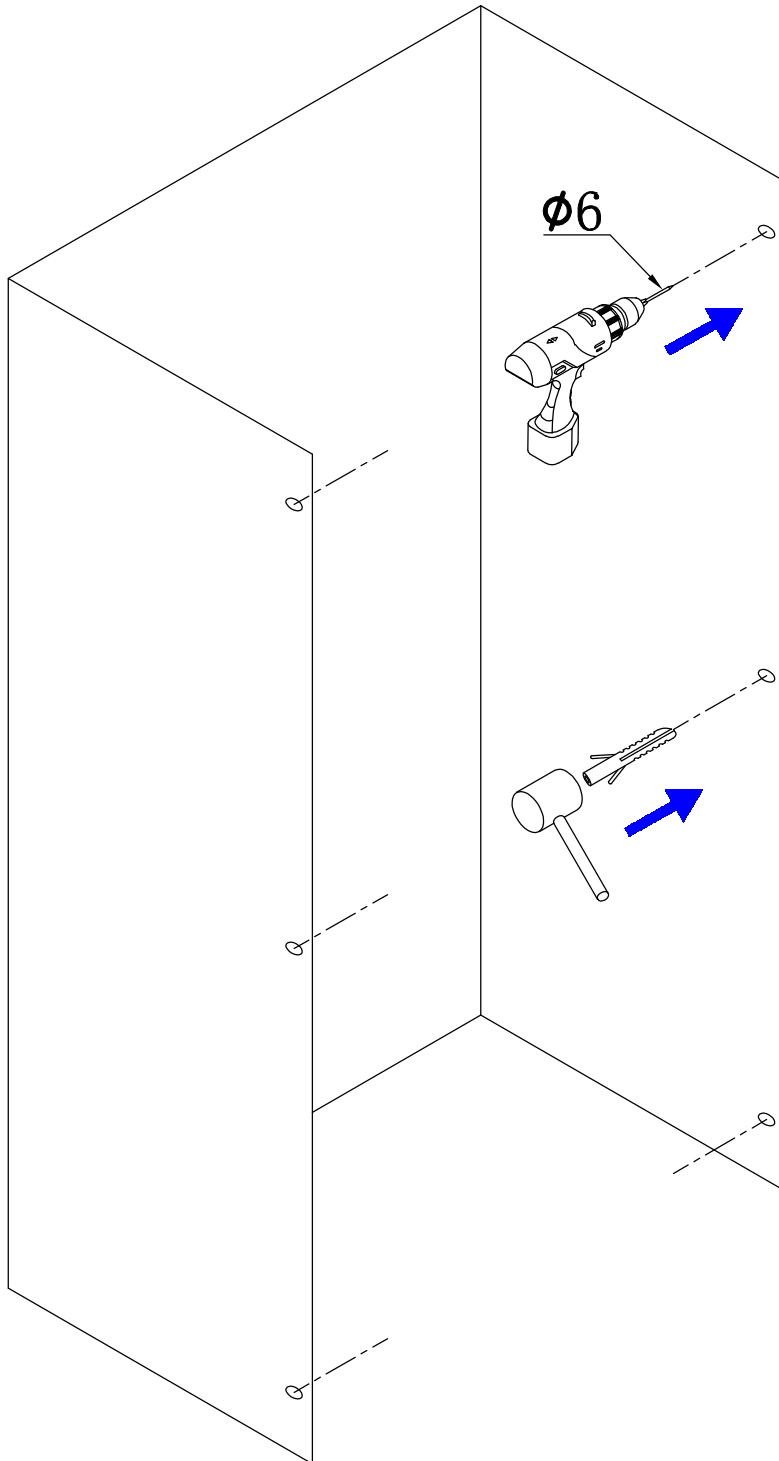

HOMEDEPO

HD Defender fix+nyíló zuhanyajtó beszerelési útmutató

X1

X1

X6

ST4*30

X6

X1