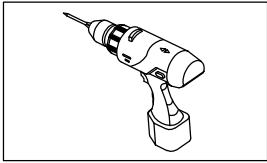

HOMEDEPO

HD Defender fix+nyíló zuhanyajtó beszerelési útmutató

X1

X1

X6

ST4*30

X6

X1