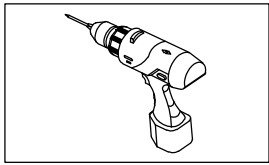

HOMEDEPO

HD Defender fix+nyíló zuhanyajtó beszerelési útmutató

X1

X1

X6

ST4*30

X6

X1