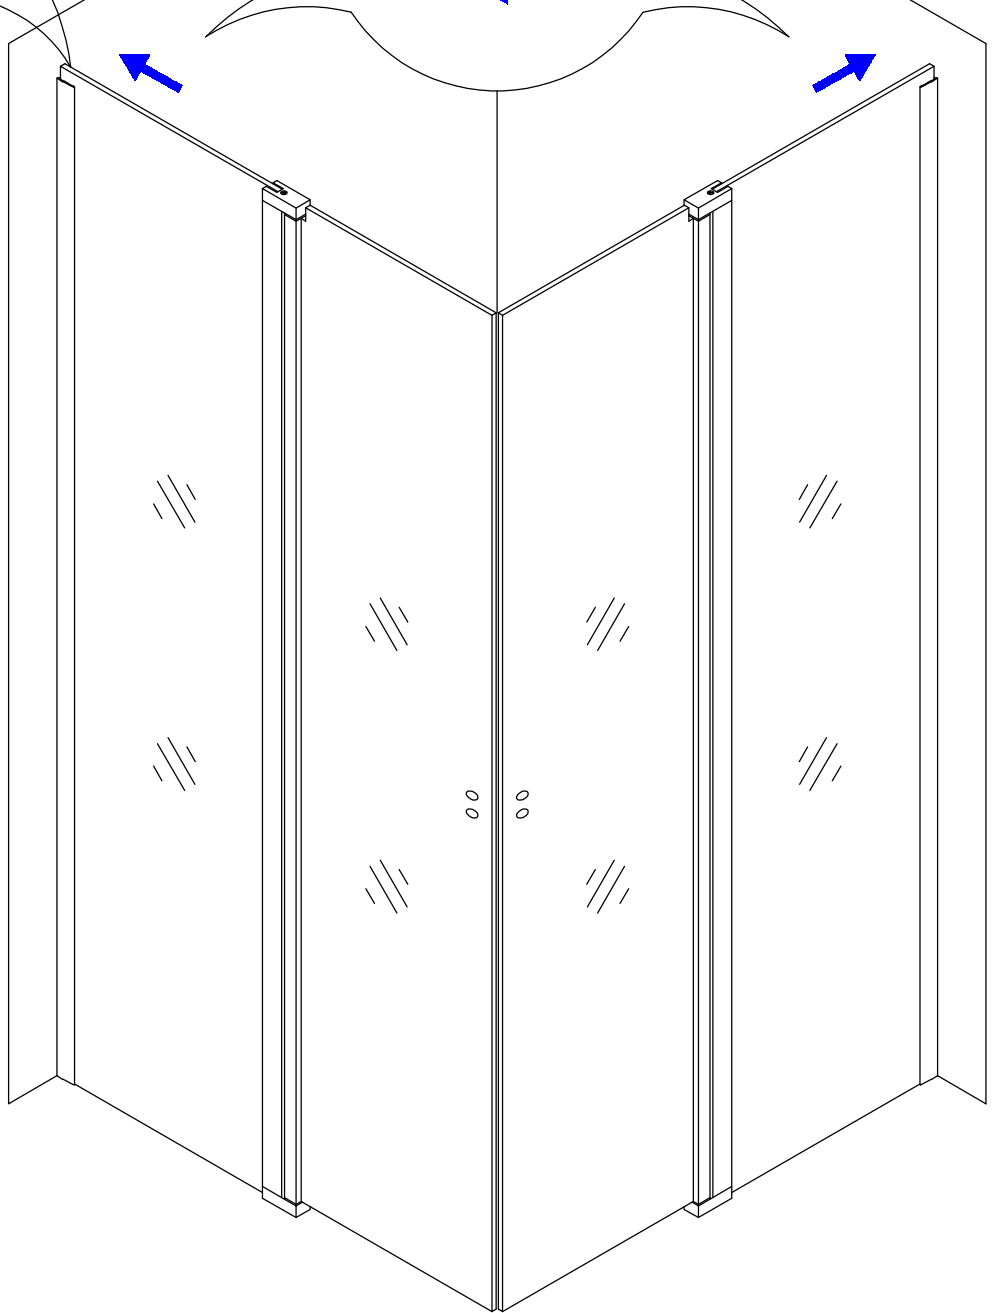

## HD Defender Duo nyílóajtós zuhanykabin beszerelési útmutató

X2

X6

ST4\*30

X6

X2

X2

X2

X2

X2

X2

X2

20mm

X1