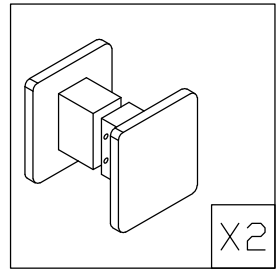

## HD Defender Duo nyílóajtós zuhanykabin beszerelési útmutató

X2

X6

ST4\*30

X6

X2

X2

X2

X2

X2

X2

X2

20mm

X1