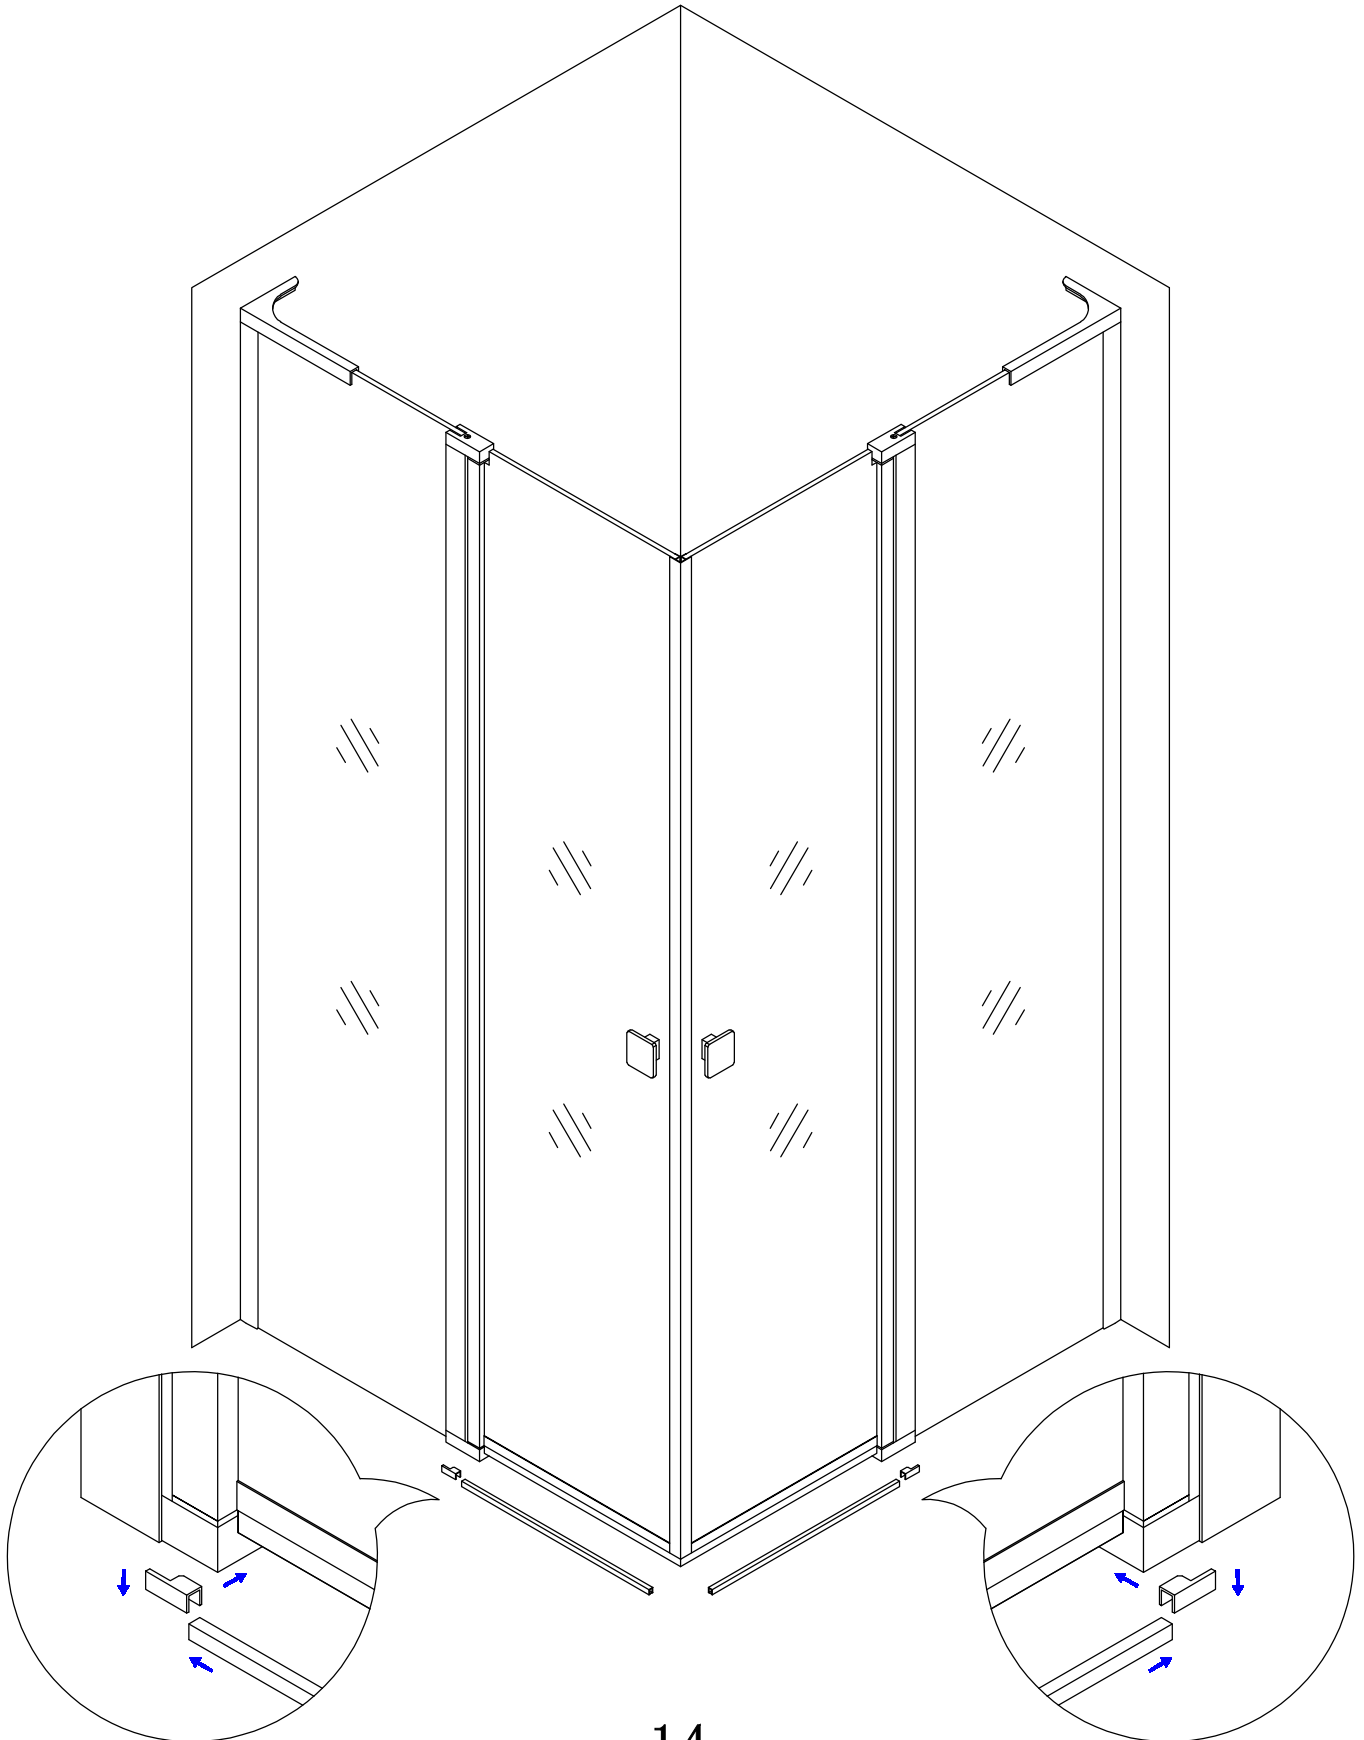

## HD Defender Duo nyílóajtós zuhanykabin beszerelési útmutató

X2

X6

ST4\*30

X6

X2

X2

X2

X2

X2

X2

X2

20mm

X1