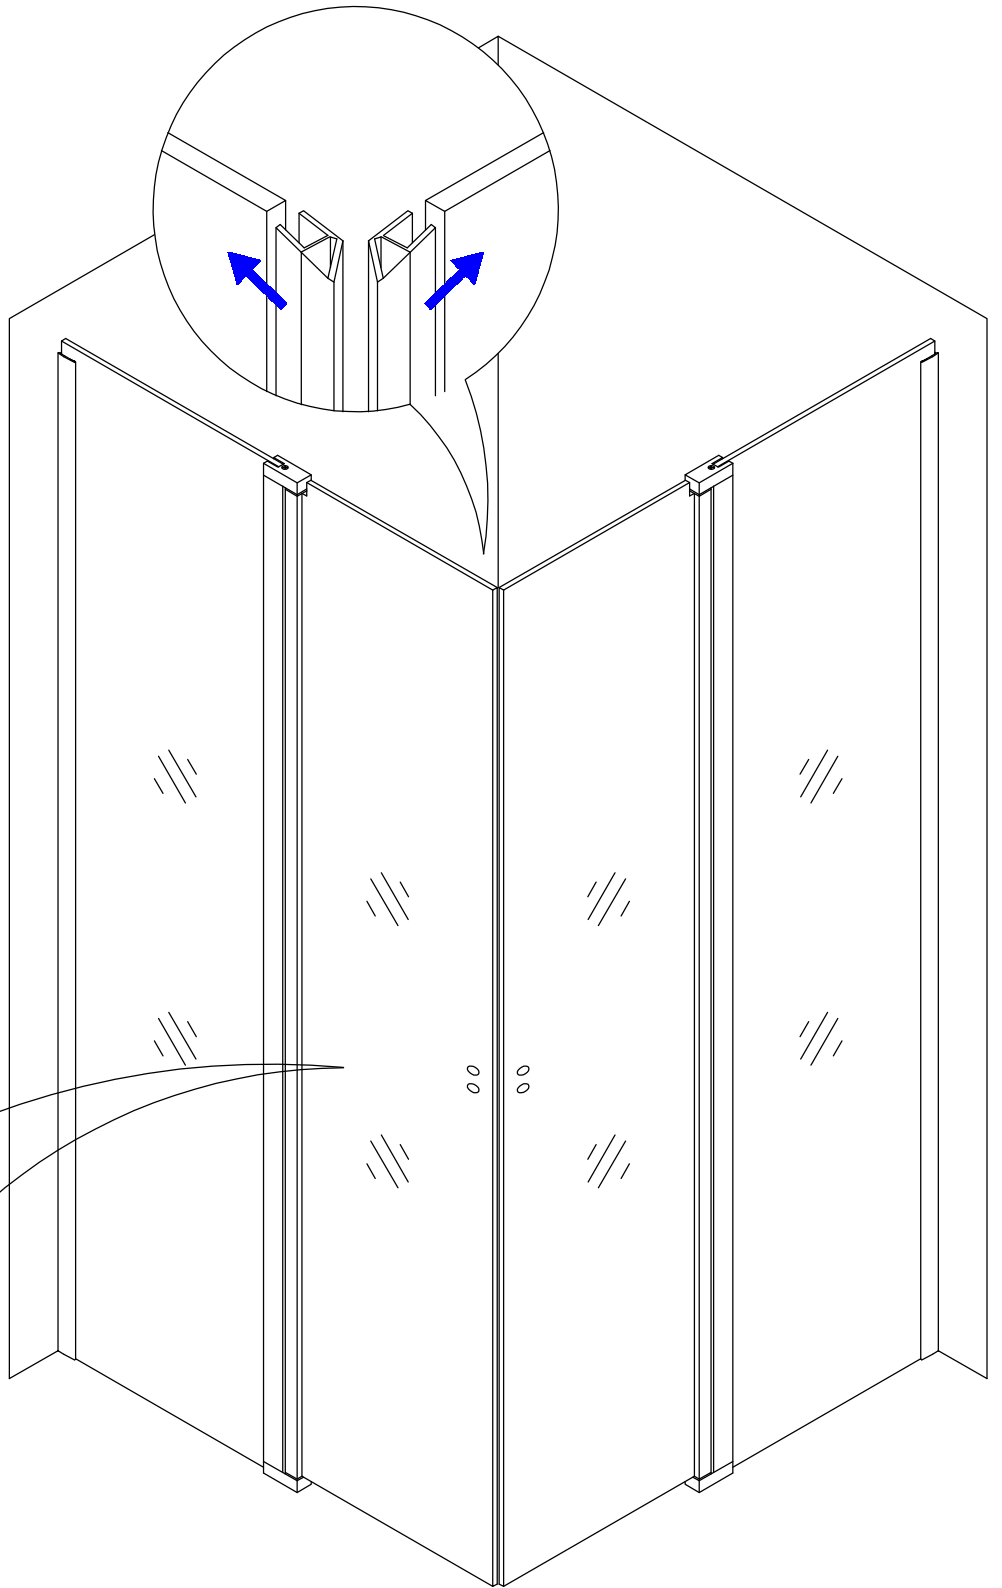

## HD Defender Duo nyílóajtós zuhanykabin beszerelési útmutató

X2

X6

ST4\*30

X6

X2

X2

X2

X2

X2

X2

X2

20mm

X1