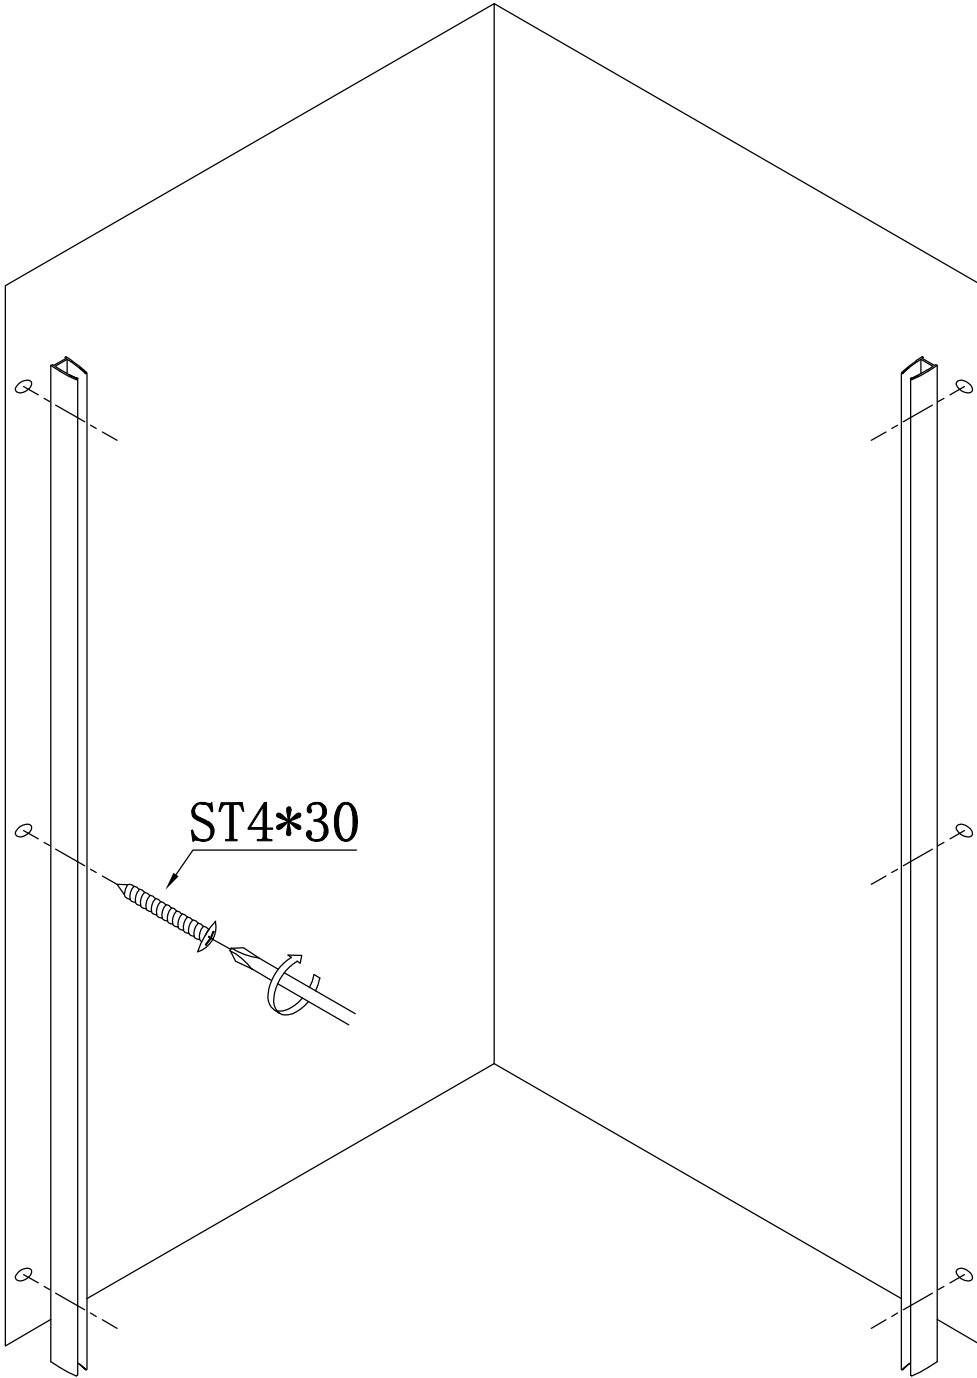

## HD Defender Duo nyílóajtós zuhanykabin beszerelési útmutató

X2

X6

ST4\*30

X6

X2

X2

X2

X2

X2

X2

X2

20mm

X1