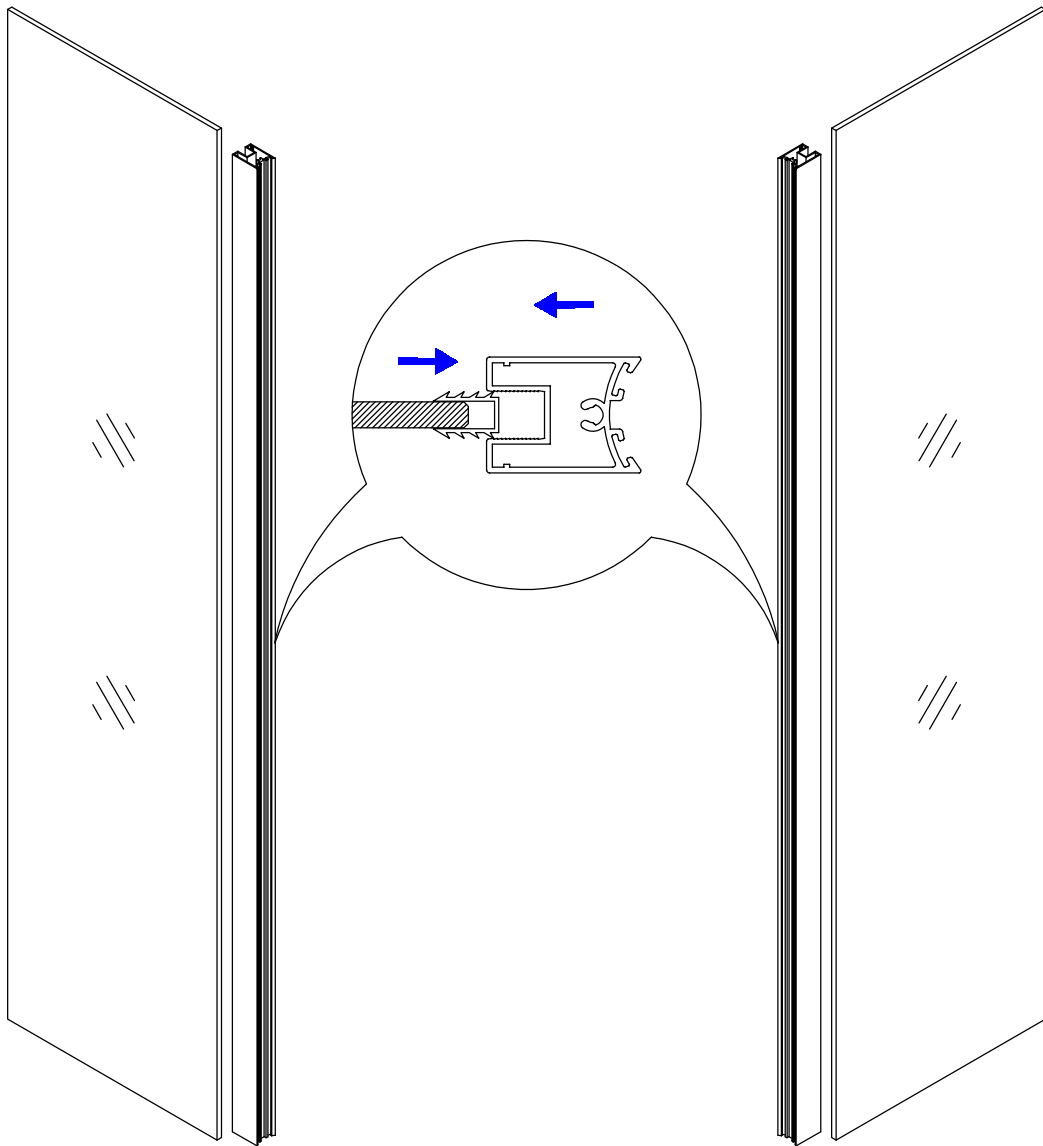

## HD Defender Duo nyílóajtós zuhanykabin beszerelési útmutató

X2

X6

ST4\*30

X6

X2

X2

X2

X2

X2

X2

X2

20mm

X1