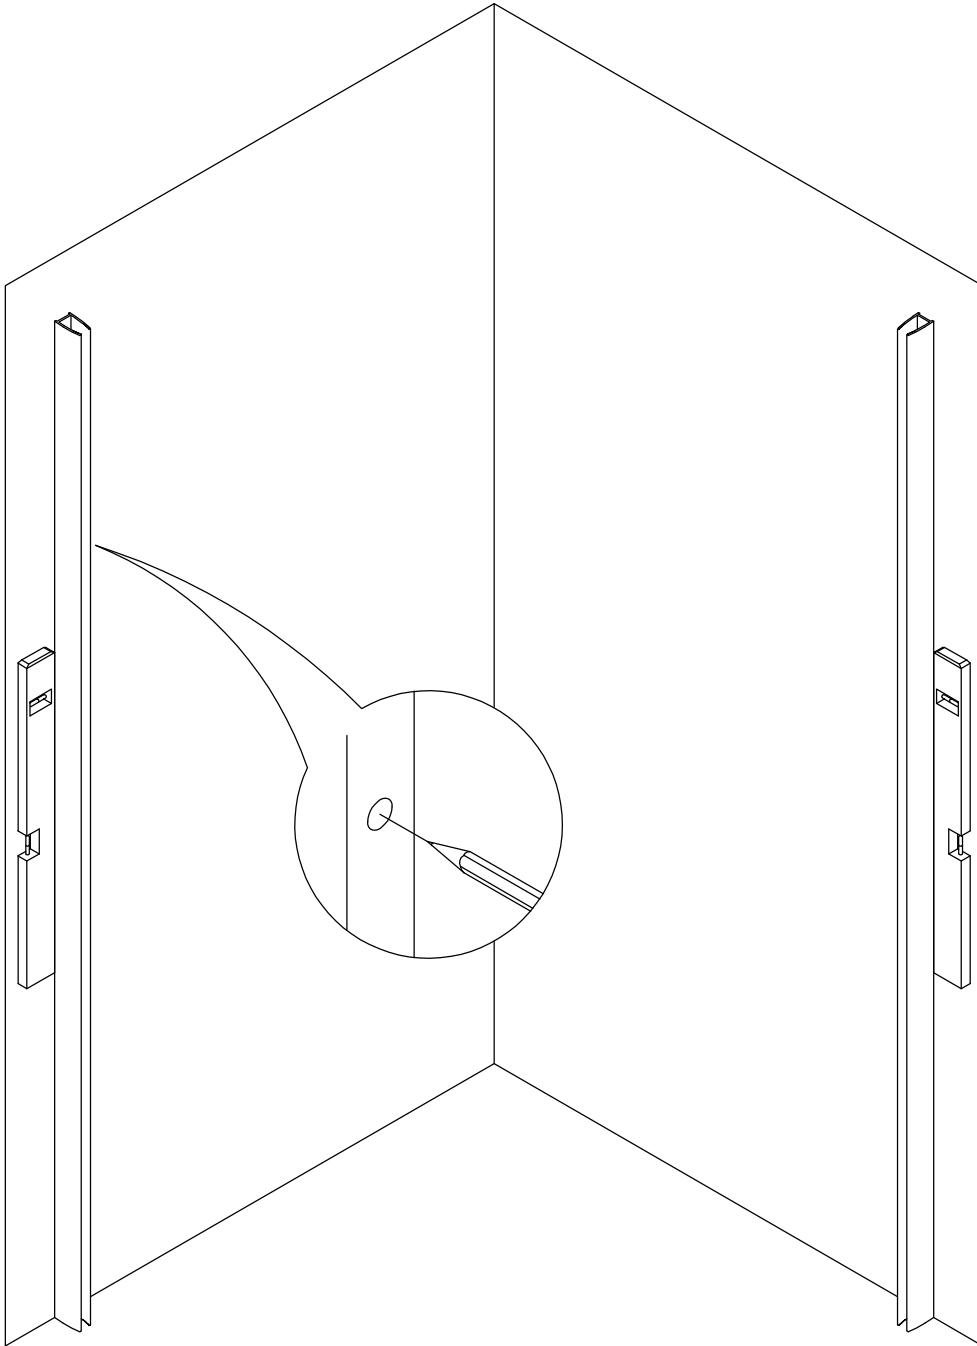

## HD Defender Duo nyílóajtós zuhanykabin beszerelési útmutató

X2

X6

ST4\*30

X6

X2

X2

X2

X2

X2

X2

X2

20mm

X1