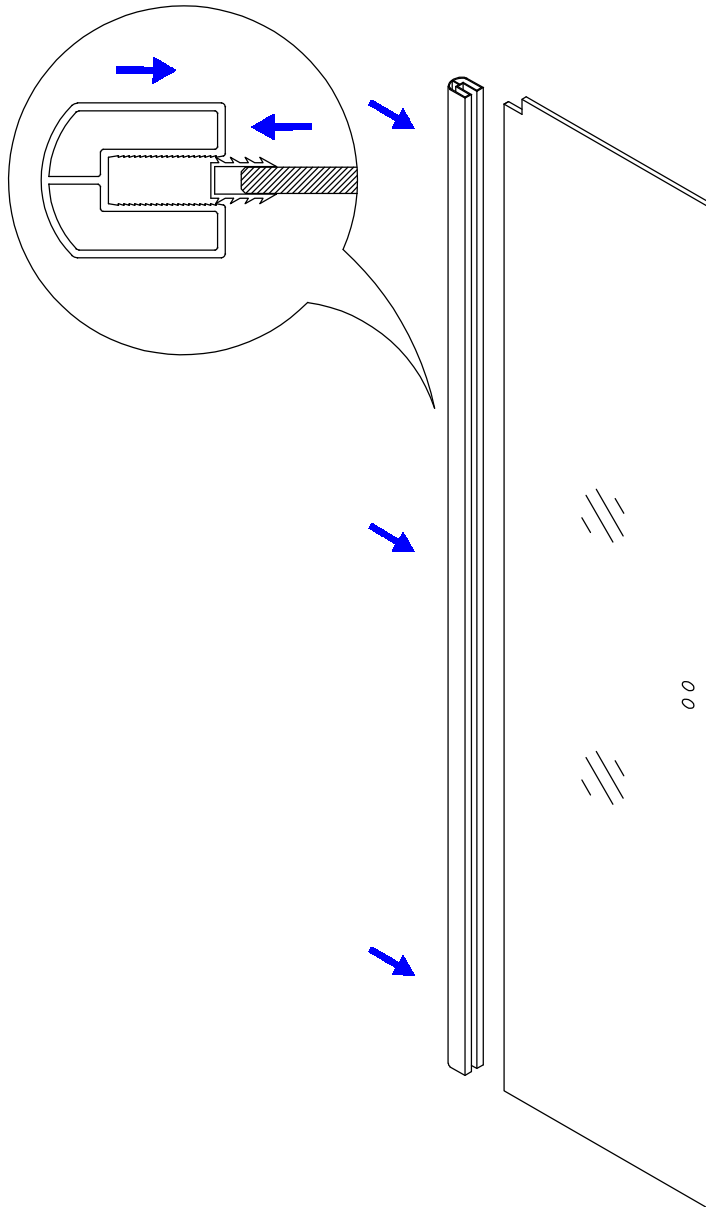

## HD Defender Duo nyílóajtós zuhanykabin beszerelési útmutató

X2

X6

ST4\*30

X6

X2

X2

X2

X2

X2

X2

X2

20mm

X1