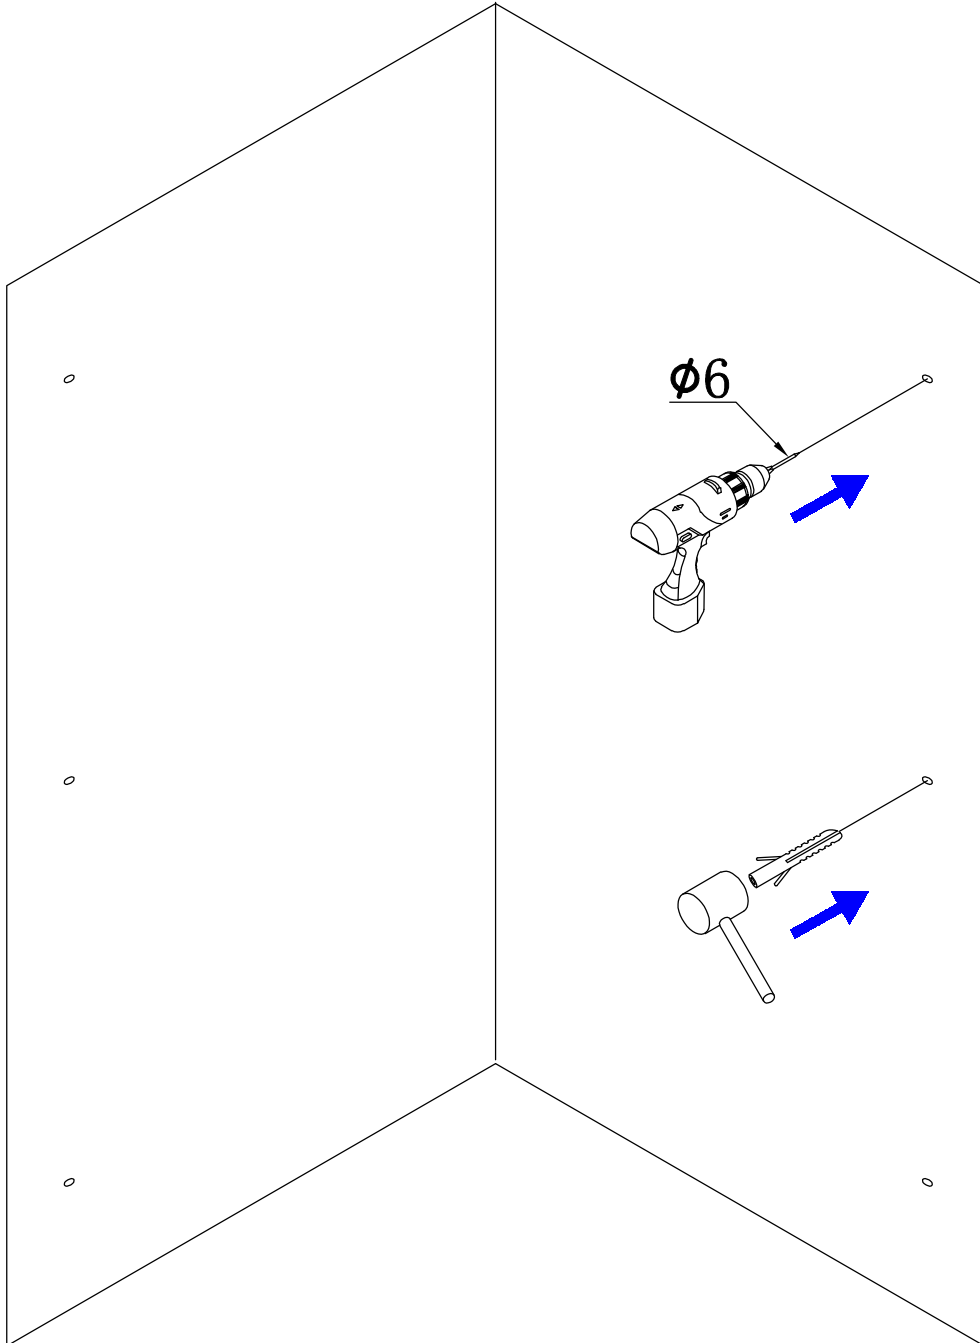

## HD Defender Duo nyílóajtós zuhanykabin beszerelési útmutató

X2

X6

ST4\*30

X6

X2

X2

X2