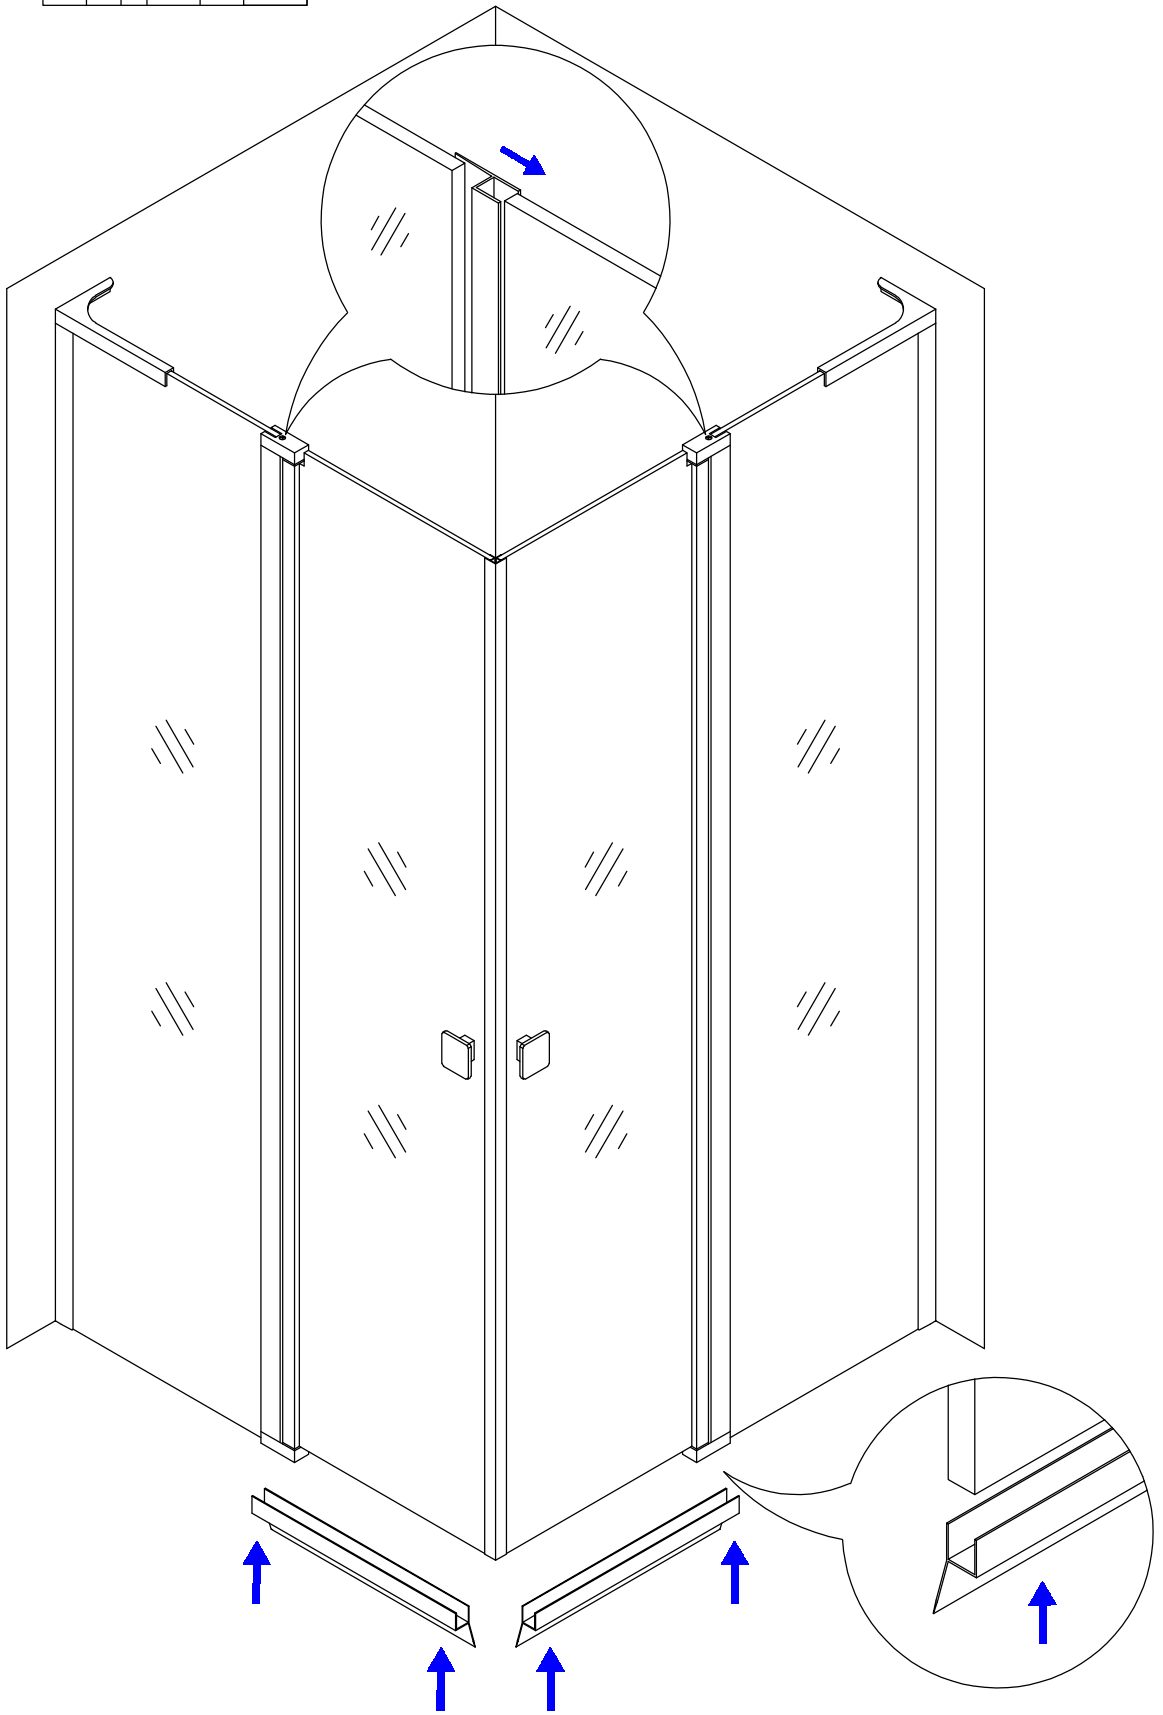

## HD Defender Duo nyílóajtós zuhanykabin beszerelési útmutató

X2

X6

ST4\*30

X6

X2

X2

X2

X2

X2

X2

X2

20mm

X1